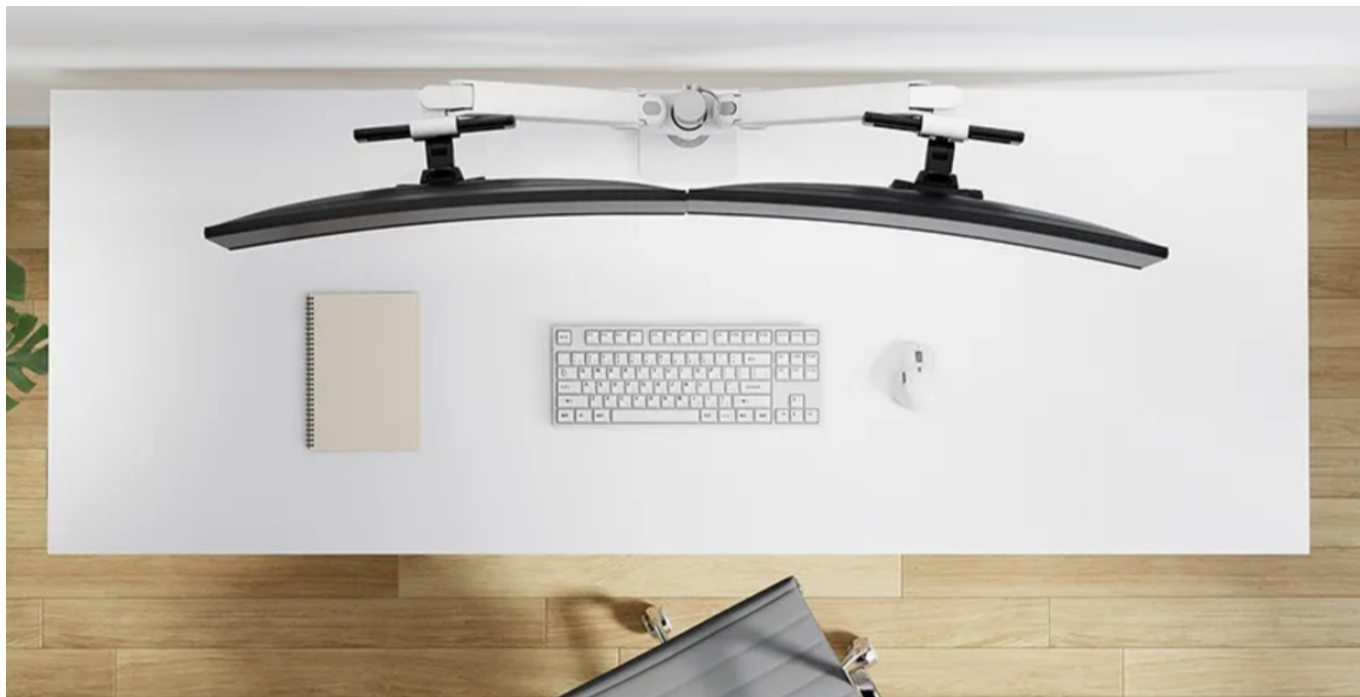

## Stolní držák Neomounts DS65S-950WH2 - promyšlená ergonomie za pracovním stolem

**Stolní držák Neomounts DS65S-950WH2**, se kterým si snadno přizpůsobíte svůj pracovní prostor s dvojicí monitorů. Držák je vhodný **pro uchycení plochých i prohnutých displejů s úhlopříčkou 24" až 34"** o hmotnosti až 22 kg (2 x 11 kg). Konstrukce umožňuje **naklápění, otáčení i rotaci** obrazovky, díky čemuž výrazně podpoří pracovní **ergonomii** a každodenní pohodlí během sezení u počítače. Samozřejmostí je rovněž **nastavení výšky**. Komplexní nastavení pozice vám umožní sledování obrazu v optimálním úhlu a poloze.

S **držákem Neomounts DS65S-950WH2** tak předejdete zvýšené námaze citlivých částí těla, jako jsou záda nebo krk, jejich zatuhnutí a bolesti. Provedení z kvalitních materiálů zajišťuje robustnost a dlouhou životnost celého držáku. Potěší také **integrováný systém správy kabelů**, který slouží k lepší organizaci kabeláže. Součástí balení je svorka i průchodka pro snadnou instalaci.

### Neomounts DS65S-950WH2

Plně pohyblivý stolní držák pro dva ploché nebo zakřivené monitory s úhlopříčkou **24" až 34"** a maximální hmotností **22 kg (2x 11 kg)**. Všestranná technologie naklápění, otáčení a rotace umožňuje vytvořit optimální pozorovací úhel. Držák má nastavitelnou výšku **0-54,2 cm**, hloubku **12,1-45,5 cm** a je vhodný pro obrazovky, které odpovídají vzoru otvorů **VESA 75 x 75 až 100 x 100 mm**. Potěší také systém pro úhledné vedení kabelů. Balení obsahuje stolní svorku i průchodku.

### ZÁKLADNÍ SPECIFIKACE

**Velikost obrazovky:** 24-34"

**Nosnost:**

celkem 22 kg (11 kg/displej) pro plochý monitor  
celkem 18 kg (9 kg/displej) pro zakřivený monitor

**Maximální poloměr zakřivení monitoru:** 1500 R