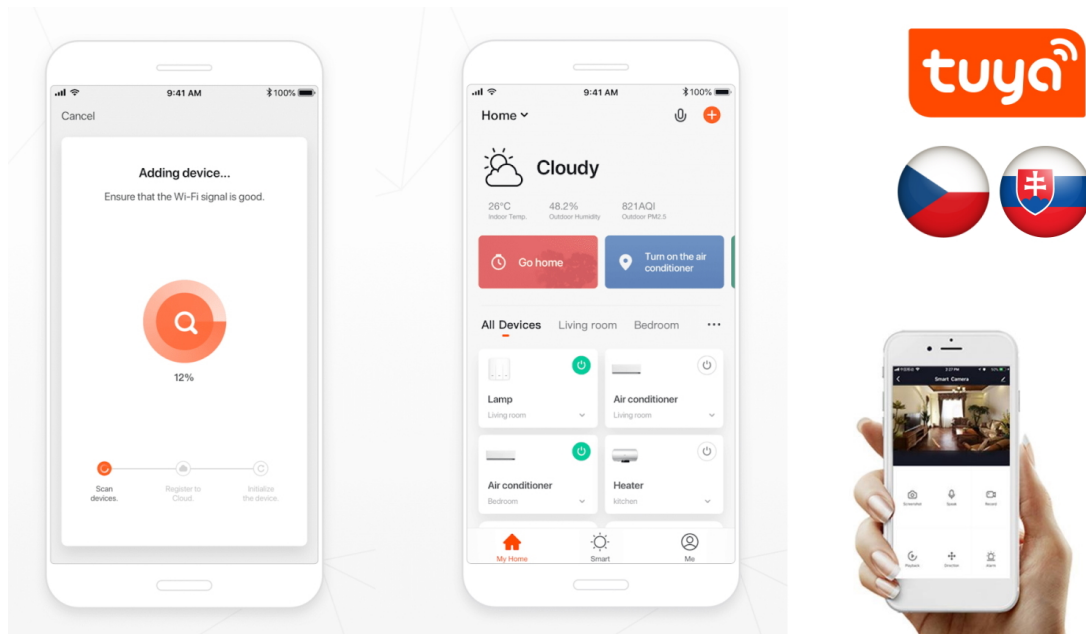

Stropní LED svítidlo IMMAX NEO LITE TUDO SMART do každého interiéru. Je vhodné do všech typů pokojů i na chodby a díky výkonu 65 W produkuje **teplé i studené bílé barvy světla**. Díky tomu je ideální pro osvětlení v denní i noční dobu. Kromě základního osvětlení podporuje také **přídavné RGB podsvícení**, které vytvoří v místnosti jedinečnou atmosféru. **Bezdrátové připojení Wi-Fi** na protokolu Tuya zajišťuje komunikaci a snadnou integraci do systému osvětlení, který můžete ovládat pomocí **aplikace Immax NEO PRO**. Osvětlení tak můžete upravit na dálku s využitím **kompatibilních zařízení** s operačním systémem Android, iOS nebo hlasovými asistenty Amazon Alexa, Apple Siri nebo Google Assistant.

IMMAX NEO LITE TUDO SMART 65 W

LED stropní svítidlo pro chytrou domácnost lze využít téměř v každé místnosti. **Přídavné RGB podsvícení** svítí vzhůru a zvolená barva vnese do místnosti vždy jinou atmosféru. Vyspělá technologie bezdrátové komunikace pomocí Wi-Fi na protokolu **Tuya** umožní integraci svítidla do aplikace **IMMAX NEO PRO**. I na dálku tak můžete vytvořit ideální osvětlení, změnit barvu světla od teplé bílé po studenou či nastavit vlastní světelný režim. Systém IMMAX NEO LITE **podporuje hlasové asistenty** Amazon Alexa, Google Assistant a Apple Siri. Svítidlo lze také ovládat dálkovým ovladačem, který je součástí balení.