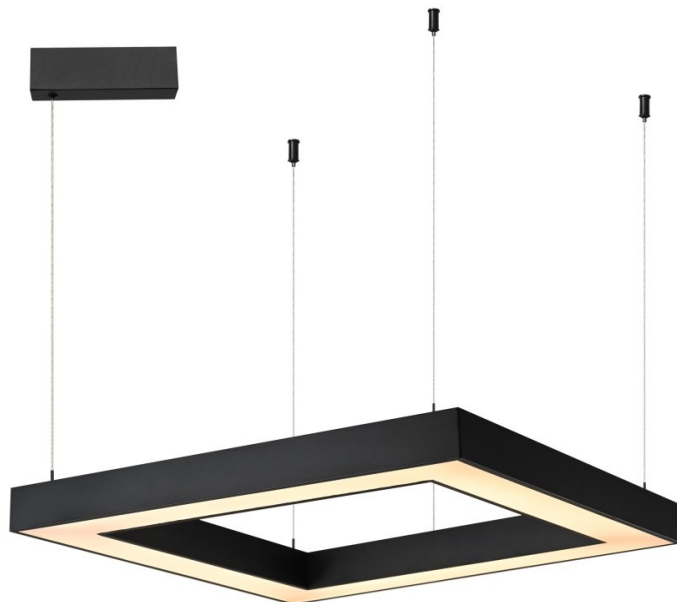

IMMAX NEO CANTO SLIM 60W ČERNÉ

Cena celkem:	7 891 Kč
	(bez DPH: 6 521 Kč)
Běžná cena:	8 680 Kč
Ušetříte:	789 Kč
Kód zboží:	OSVIMM1389
Part No.:	07173L
Záruka:	36 měs.
Stav:	Nové zboží

Popis

IMMAX NEO CANTO SLIM - moderní stropní svítidlo pro náročné

LED svítidlo IMMAX NEO CANTO SLIM potěší fanoušky technických tvarů a moderního designu. Disponuje **pevným závěsným systémem** a hodí se do každého interiéru. Podporuje **barevnou teplotu v rozsahu 3000-6000 K**, takže získáte osvětlení jak pro chvíle relaxace, tak plného pracovního nasazení. **Funkce stmívání** vytvoří optimální atmosféru pro každou příležitost.

Světlo svítidlo IMMAX NEO CANTO SLIM umožňuje **bezdrátovou komunikaci na protokolu ZigBee 3.0**, díky čemuž

můžete tento model integrovat do chytrého systému celého domu a ovládat světelné zdroje pomocí **dálkového ovladače**, případně skrze **mobilní aplikaci Immax NEO PRO**.

IMMAX NEO CANTO SLIM 60 W černé

Závěsné stropní LED svítidlo pro chytrou domácnost osvětlí interiér a **možnost výběru odstínu bílé barvy** dokonale dokreslí atmosféru. Podporuje bezdrátový komunikační protokol **ZigBee 3.0**. Ten umožňuje ovládání celé sítě domácích světelných zdrojů skrze přiložený **dálkový ovladač** či aplikaci **Immax NEO PRO** v mobilním telefonu. Tato svítidla jsou vhodná do systému osvětlení **Immax NEO, Tuya či Philips HUE a dalších**. Samozřejmostí je kompatibilita s hlasovým ovládáním přes Amazon Alexa, Google Assistant nebo Apple Siri.