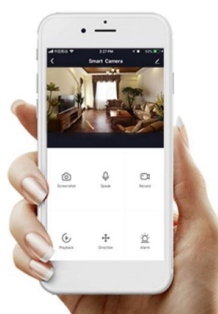

LED svítidlo IMMAX NEO CANTO SLIM potěší fanoušky technických tvarů a moderního designu. Disponuje **pevným závěsným systémem** a hodí se do každého interiéru. Podporuje **barevnou teplotu v rozsahu 3000-6000 K**, takže získáte osvětlení jak pro chvíle relaxace, tak plného pracovního nasazení. **Funkce stmívání** vytvoří optimální atmosféru pro každou příležitost.

Světlo svítidlo IMMAX NEO CANTO SLIM umožňuje **bezdrátovou komunikaci na protokolu ZigBee 3.0**, díky čemuž

můžete tento model integrovat do chytrého systému celého domu a ovládat světelné zdroje pomocí **dálkového ovladače**, případně skrze **mobilní aplikaci Immax NEO PRO**.

IMMAX NEO CANTO SLIM 60 W černé

Závěsné stropní LED svítidlo pro chytrou domácnost osvětlí interiér a **možnost výběru odstínu bílé barvy** dokonale dokreslí atmosféru. Podporuje bezdrátový komunikační protokol **ZigBee 3.0**. Ten umožňuje ovládání celé sítě domácích světelných zdrojů skrze přiložený **dálkový ovladač** či aplikaci **Immax NEO PRO** v mobilním telefonu. Tato svítidla jsou vhodná do systému osvětlení **Immax NEO, Tuya či Philips HUE a dalších**. Samozřejmostí je kompatibilita s hlasovým ovládáním přes Amazon Alexa, Google Assistant nebo Apple Siri.