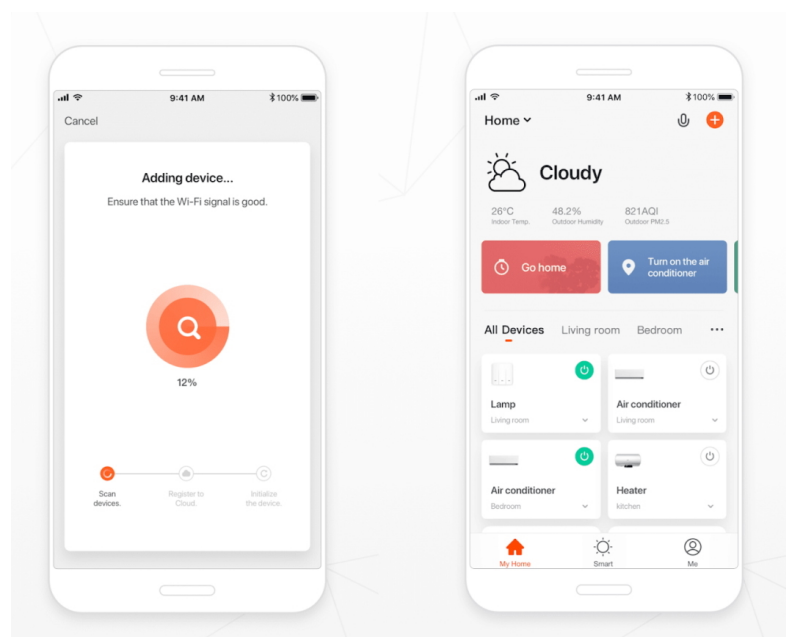

Kompaktní stropní svítidlo IMMAX NEO LITE RONDATES SMART, které poskytne komfortní osvětlení v každém interiéru. Je vhodné pro nenáročné uživatele, kteří ocení možnost ovládání na dálku pomocí ovladače. Díky **podpoře bezdrátové Wi-Fi komunikace na protokolu Tuya** můžete osvětlení integrovat do **aplikace IMMAX NEO PRO** a ovládat veškerá kompatibilní světla skrze smartphone.

Jednoduše vytvoříte světelné aranžmá pro jakoukoli situaci - relax, romantiku i pracovní nasazení. Světlo IMMAX NEO LITE RONDATES SMART totiž produkuje **barevnou teplotu v rozmezí 2700-6500 K** a ve spojení s funkcí stmívání se přizpůsobí všem vašim požadavkům. Potěší také **podpora hlasových asistentů** Amazon Alexa, Google Assistant a Apple Siri.

IMMAX NEO LITE RONDATES SMART 18 W

LED stropní svítidlo pro chytrou domácnost. Díky svému **modernímu designu** dokonale splyne s každým interiérem. Vyspělá technologie bezdrátové komunikace pomocí Wi-Fi na protokolu **Tuya** umožní integraci svítidla do aplikace **IMMAX NEO PRO**. I na dálku tak můžete vytvořit ideální osvětlení, změnit barvu světla od teplé bílé po studenou bílou či nastavit intenzitu světla. Systém IMMAX NEO LITE je plně kompatibilní se Samsung SmartThings, Philips HUE, Lidl, Somfy Tahoma a **podporuje hlasové asistenty** Amazon Alexa, Google Assistant a Apple Siri. Svítidlo lze propojit s pohybovým a světelným senzorem, což umožňuje automatické rozsvícení světla po setmění při detekci pohybu a přispívá ke zvýšení bezpečnosti a pohodlí v domácnosti.