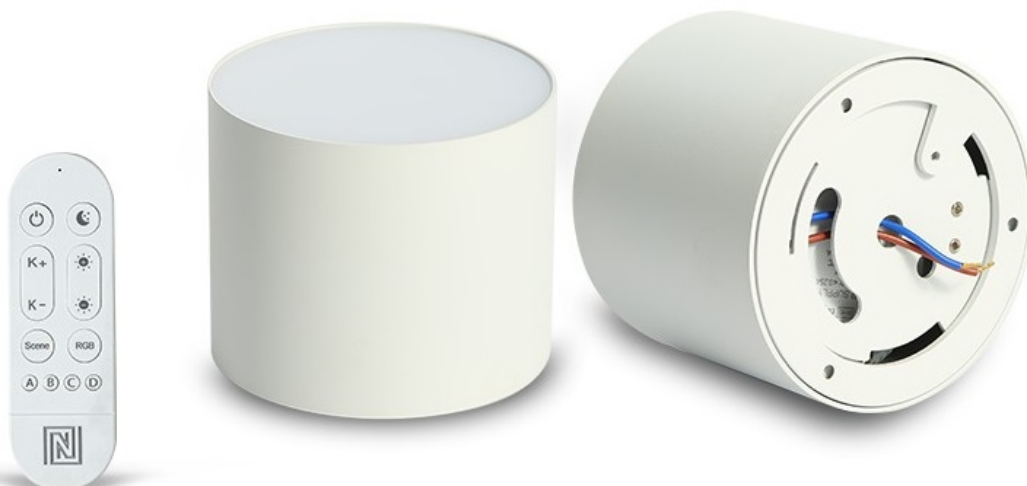

IMMAX NEO LITE RONDATES SMART 32W BÍLÉ

Cena celkem:	1 527 Kč (bez DPH: 1 262 Kč)
Běžná cena:	1 680 Kč
Ušetříte:	153 Kč
Kód zboží:	OSVIMM1395
Part No.:	07243L
Záruka:	24 měs.
Stav:	Nové zboží

Popis

IMMAX NEO LITE RONDATES SMART - světlo pro chytrý a moderní domov

Kompaktní stropní svítidlo IMMAX NEO LITE RONDATES SMART, které poskytne komfortní osvětlení v každém interiéru. Je vhodné pro nenáročné uživatele, kteří ocení možnost ovládání na dálku pomocí ovladače. Díky **podpoře bezdrátové Wi-Fi komunikace na protokolu Tuya** můžete osvětlení integrovat do **aplikace IMMAX NEO PRO** a ovládat veškerá kompatibilní světla skrze smartphone.

Jednoduše vytvoříte světelné aranžmá pro jakoukoli situaci - relax, romantiku i pracovní nasazení. Světlo IMMAX NEO LITE RONDATES SMART totiž produkuje **barevnou teplotu v rozmezí 2700-6500 K** a ve spojení s funkcí stmívání se přizpůsobí všem vašim požadavkům. Potěší také **podpora hlasových asistentů** Amazon Alexa, Google Assistant a Apple Siri.

IMMAX NEO LITE RONDATES SMART 32 W

LED stropní svítidlo pro chytrou domácnost. Díky svému **modernímu designu** dokonale splyne s každým interiérem. Vyspělá technologie bezdrátové komunikace pomocí Wi-Fi na protokolu **Tuya** umožní integraci svítidla do aplikace **IMMAX NEO PRO**. I na dálku tak můžete vytvořit ideální osvětlení, změnit barvu světla od teplé bílé po studenou bílou či nastavit intenzitu světla. Systém IMMAX NEO LITE je plně kompatibilní se Samsung SmartThings, Philips HUE, Lidl, Somfy Tahoma a **podporuje hlasové asistenty** Amazon Alexa, Google Assistant a Apple Siri. Svítidlo lze propojit s pohybovým a světelným senzorem, což umožňuje automatické rozsvícení světla po setmění při detekci pohybu a přispívá ke zvýšení bezpečnosti a pohodlí v domácnosti.