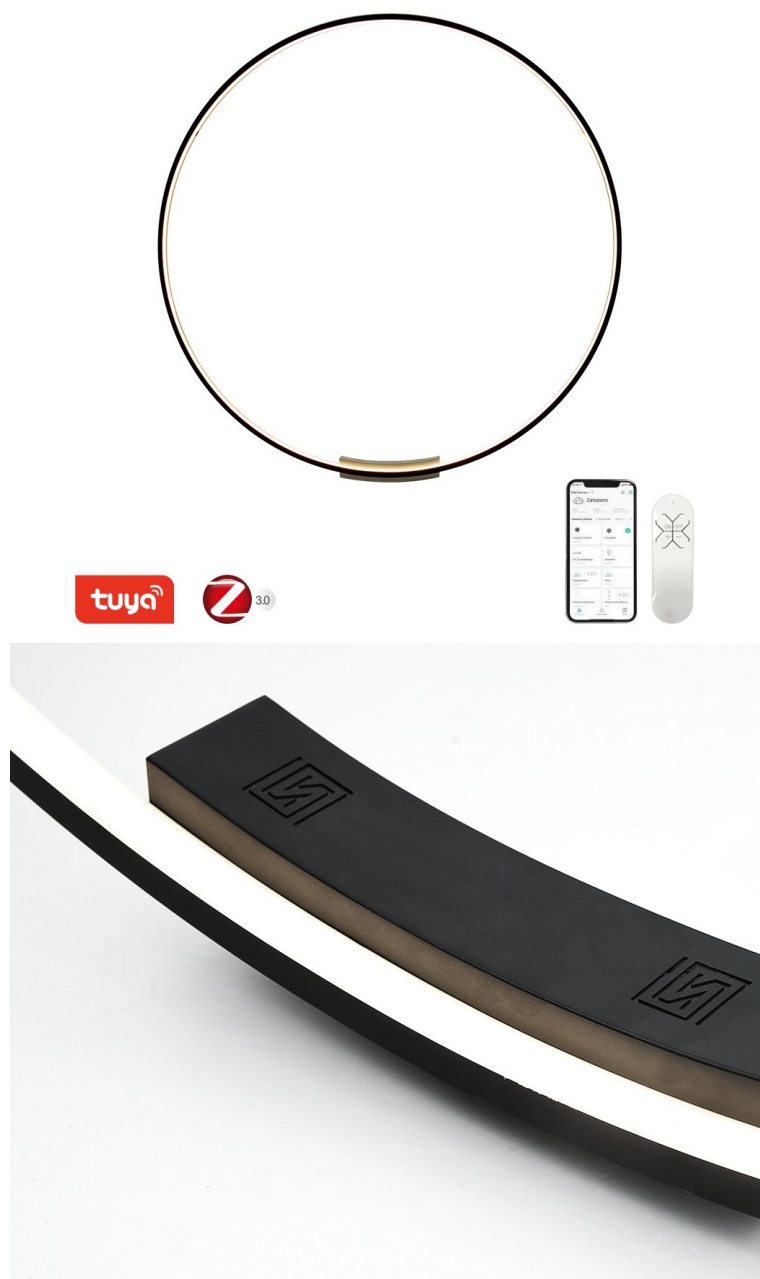

#### Moderní domov s osvětlením IMMAX NEO FINO

**Kruhové svítidlo IMMAX NEO FINO** je nejenom praktickým, ale také stylovým doplňkem do vaší domácnosti. Kombinuje **elegantní kruhový design s flexibilní montáží** na stěnu nebo strop. Díky funkci **stmívání** a nastavení rozsahu **barevné teploty 2700-6500 K** vykouzlíte doma osvětlení pro jakoukoli příležitost - pro večerní odpočinek a relax i povzbuzující světlo pro podporu soustředění a práci.

Navíc díky kruhovému provedení **směřuje světlo dovnitř**, takže nedochází k oslnění jako u běžných zdrojů světla. Mezi

další přednosti světla **IMMAX NEO FINO** patří možnost **propojení s chytrou bránou IMMAX NEO**, díky čemuž poté můžete světlo ovládat pomocí dálkového ovladače nebo **mobilní aplikace**.

### **IMMAX NEO FINO 80 cm 50 W**

Stylové a štíhlé kruhové světlo v černé barvě, které poskytuje moderní a sofistikované osvětlení pro váš interiér. Světlo FINO je díky svému všestrannému designu vhodné pro montáž na **zed' i strop**, což vám poskytuje flexibilitu v jeho umístění. Navíc **svítí směrem dovnitř** a tedy neoslňuje. Umožňuje přizpůsobit jak intenzitu, tak i teplotu světla od teplé po studenou bílou. Svítidlo lze propojit s chytrou bránou **IMMAX NEO** a ovládat tak celou síť domácích světelných zdrojů skrze dálkový ovladač či aplikaci v mobilním telefonu. Dálkový ovladač **Zigbee 3.0** je součástí balení. Systém je **kompatibilní s iOS, Android, Amazon Alexa, Apple Siri, Google Assistant, Tuya, Philips HUE či Somfy**.