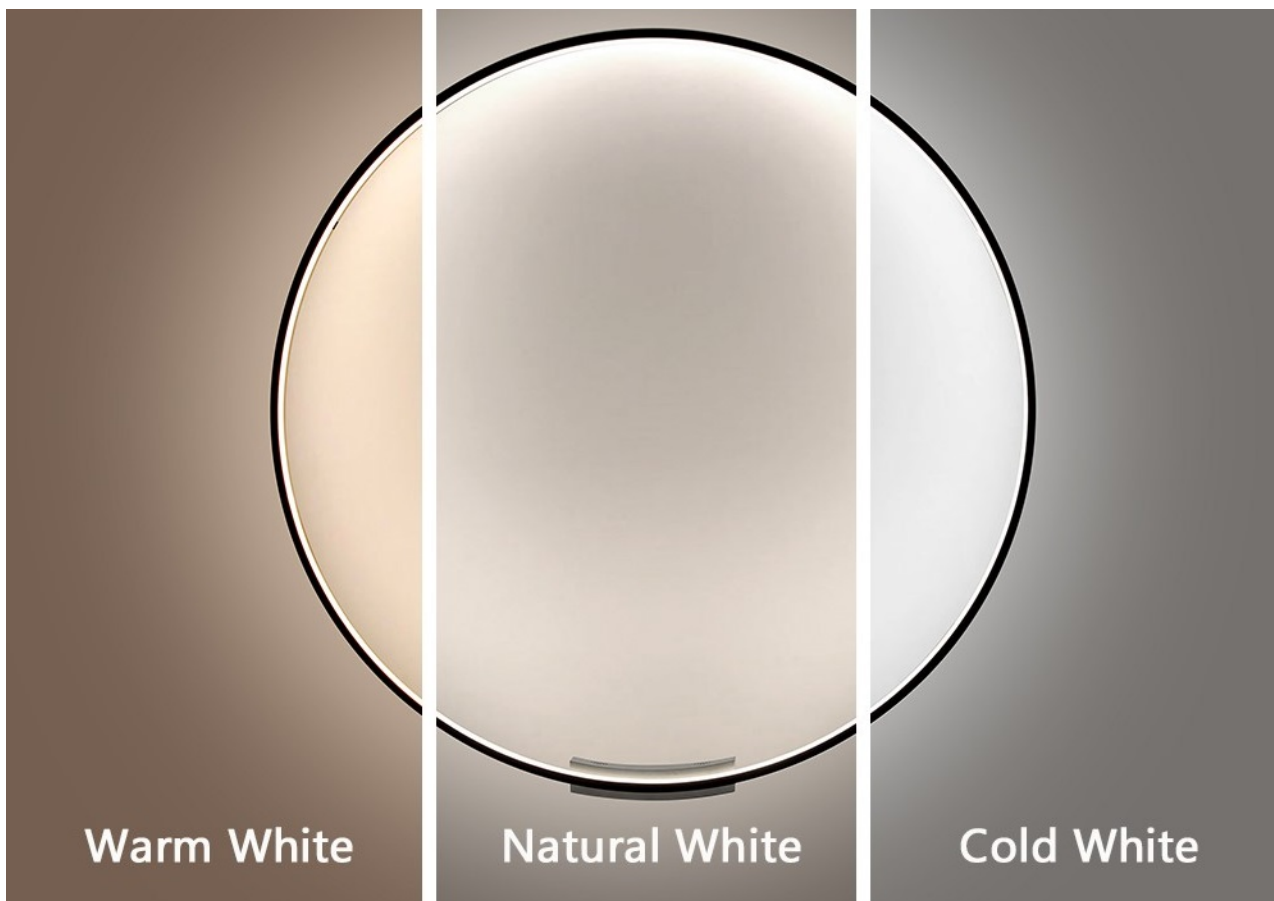

#### Moderní domov s osvětlením IMMAX NEO FINO

**Kruhové svítidlo IMMAX NEO FINO** je nejenom praktickým, ale také stylovým doplňkem do vaší domácnosti. Kombinuje **elegantní kruhový design s flexibilní montáží** na stěnu nebo strop. Díky funkci **stmívání** a nastavení rozsahu **barevné teploty 2700-6500 K** vykouzlíte doma osvětlení pro jakoukoli příležitost - pro večerní odpočinek a relax i povzbuzující světlo pro podporu soustředění a práci.

### **IMMAX NEO FINO 80 cm 50 W**

Stylové a štíhlé kruhové světlo v černé barvě, které poskytuje moderní a sofistikované osvětlení pro váš interiér. Světlo FINO je díky svému všestrannému designu vhodné pro montáž na **zed' i strop**, což vám poskytuje flexibilitu v jeho umístění. Navíc **svítí směrem dovnitř** a tedy neoslňuje. Umožňuje přizpůsobit jak intenzitu, tak i teplotu světla od teplé po studenou bílou. Svítidlo lze propojit s chytrou bránou **IMMAX NEO** a ovládat tak celou síť domácích světelných zdrojů skrze dálkový ovladač či aplikaci v mobilním telefonu. Dálkový ovladač **Zigbee 3.0** je součástí balení. Systém je **kompatibilní s iOS, Android, Amazon Alexa, Apple Siri, Google Assistant, Tuya, Philips HUE či Somfy**.