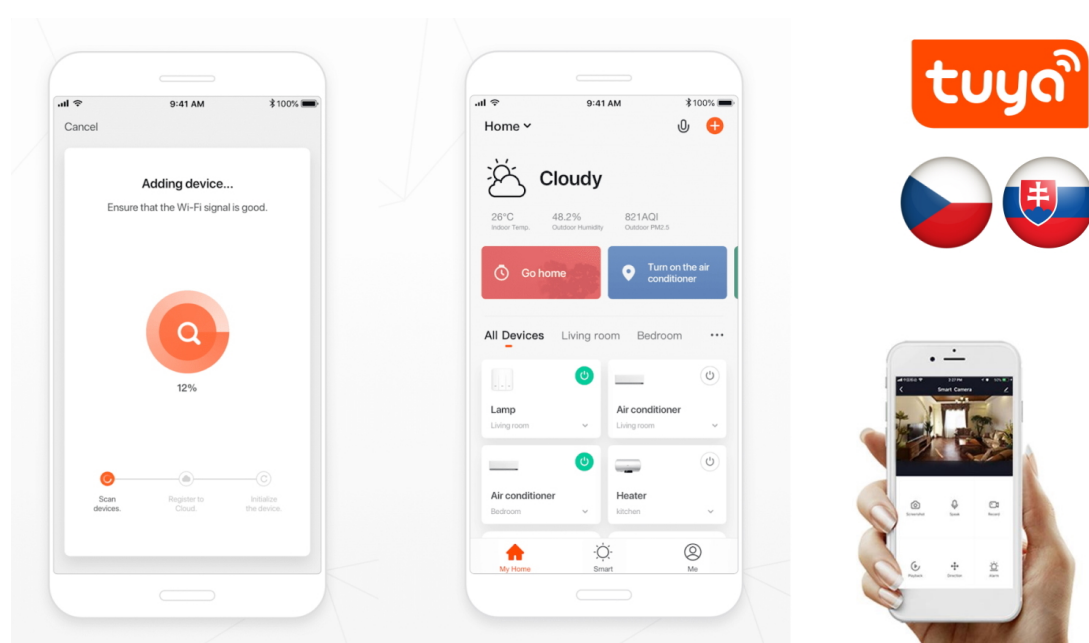

Stropní LED svítidlo IMMAX NEO LITE SEMPLICI SMART do moderní domácnosti, které kombinuje elegantní design a chytré funkce. V rámci svého Smart domu oceníte jeho jednoduchost a **univerzální možnosti osvětlení**. Pro ovládání slouží **dálkový ovladač**, který je součástí balení, nebo **mobilní aplikace IMMAX NEO PRO** ve vašem smartphonu či tabletu. Díky tomu máte přístup k rozmanitým funkcím, které světlo **IMMAX NEO LITE SEMPLICI SMART** nabízí.

Rychle vytvoříte osvětlení pro různé situace, ať už chcete navodit relaxační, intimní, nebo třeba pracovní atmosféru. Světlo **pokrývá barevnou teplotu v rozsahu 2700-6500 K**, a tak produkuje **teplé bílé i studené bílé osvětlení** v interiéru. Nechybí ani funkce stmívání. Potěší také podpora BEACON, protokolu, který umožňuje bezdrátové ovládání skrze Bluetooth.

IMMAX NEO LITE SEMPLICI SMART 40 cm černé

Stropní svítidlo pro chytrou domácnost, které nabízí možnost **výběru odstínu bílé** barvy a dokonale osvětlí interiér. Kruhové světlo **o průměru 40 cm** nabízí jednoduché ale elegantní osvětlení vhodné do obývacího pokoje, pracovny nebo nad jídelní stůl. Vyspělá technologie ve svítidle, komunikující bezdrátově pomocí **Wi-Fi na protokolu Tuya**, umožní integraci svítidla do aplikace **IMMAX NEO PRO** v mobilním telefonu. Samozřejmostí je kompatibilita s hlasovými asistenty **Amazon Alexa, Google Assistant, Apple Siri**. Součástí balení je také dálkový ovladač.