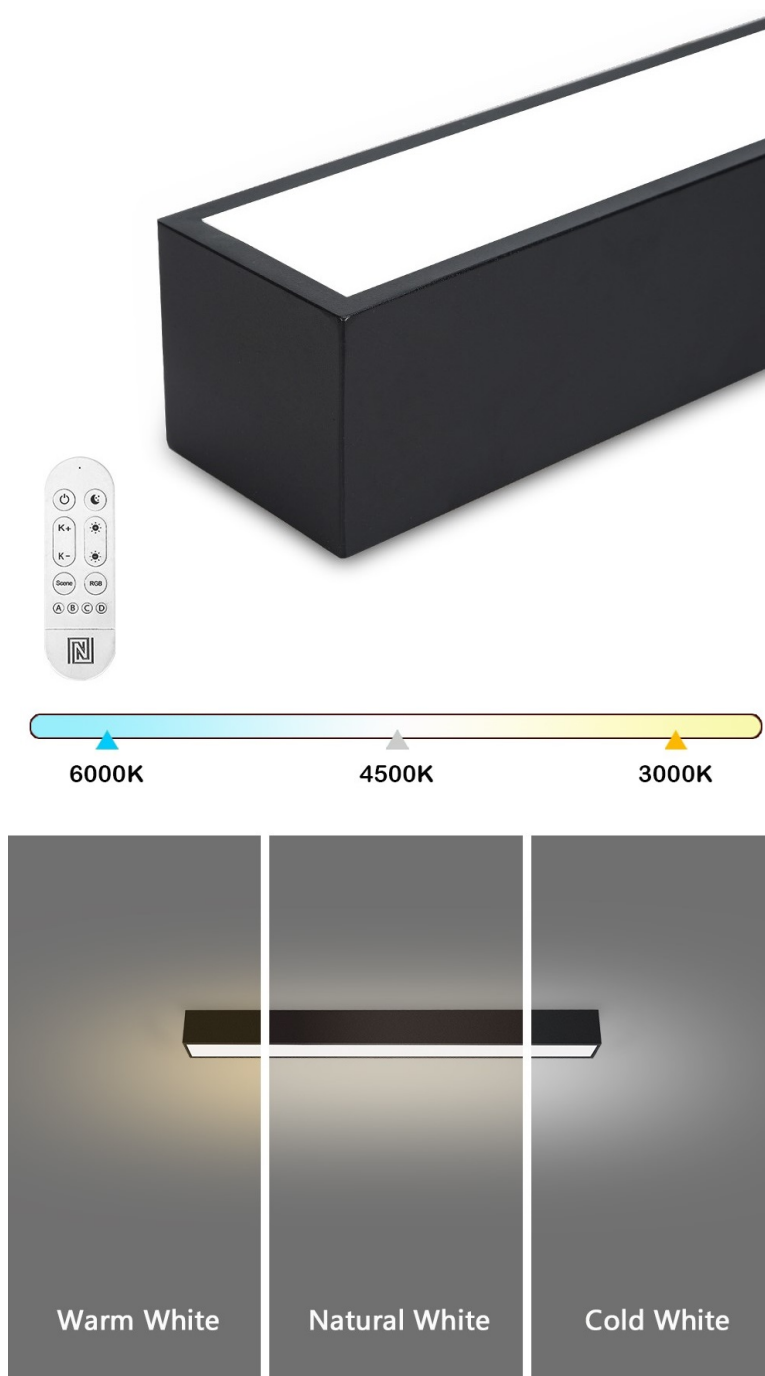

IMMAX NEO LITE LUNGO SMART 58CM ČERNÉ

Cena celkem:	2 114 Kč (bez DPH: 1 747 Kč)
Běžná cena:	2 325 Kč
Ušetříte:	211 Kč
Kód zboží:	OSVIMM1406
Part No.:	07254L
Záruka:	24 měs.
Stav:	Nové zboží

Popis

IMMAX NEO LITE LUNGO SMART - osvětlení pro každou chytrou domácnost

Chytré stropní svítidlo IMMAX NEO LITE LUNGO SMART pro osvětlení domácnosti. Svým **štíhlým a elegantním designem** je vhodné pro umístění do různých obytných místností, chodby, a dokonce i kanceláře. Disponuje funkcí **stmívání** a **nastavitelné barevné teploty v rozmezí 3000-6000 K**, díky čemuž produkuje teplé až studené bílé světlo. Vytvoří tak osvětlení jak pro večerní relax, tak pro pracovní nasazení a soustředěný výkon.

IMMAX NEO LITE LUNGO SMART 58 cm černé

Stropní svítidlo pro chytrou domácnost, které nabízí možnost **výběru odstínu bílé** barvy a dokonale osvětlí interiér. Svítidla LUNGO dodávají prostoru moderní a nadčasově laděný vzhled, který nikdy nezestárne. Tenké, podlouhlé světlo **o délce 58 cm** přináší styl a funkčnost i do úzkých prostorů a je tak vhodnou volbou pro chodby, koupelny nebo kanceláře. Vyspělá technologie ve svítidle, komunikující bezdrátově pomocí **Wi-Fi na protokolu Tuya**, umožní integraci svítidla do aplikace **IMMAX NEO PRO** v mobilním telefonu. Samozřejmostí je kompatibilita s hlasovými asistenty **Amazon Alexa, Google Assistant, Apple Siri**. Součástí balení je také dálkový ovladač.

ZÁKLADNÍ SPECIFIKACE

Příkon: 20 W

Světelný tok: 1520 lm

Barevná teplota: 3000–6000 K

Index podání barev: > 80

Stmívání: ano

Minimální životnost: 50 000 hodin

Materiál: kov + plast