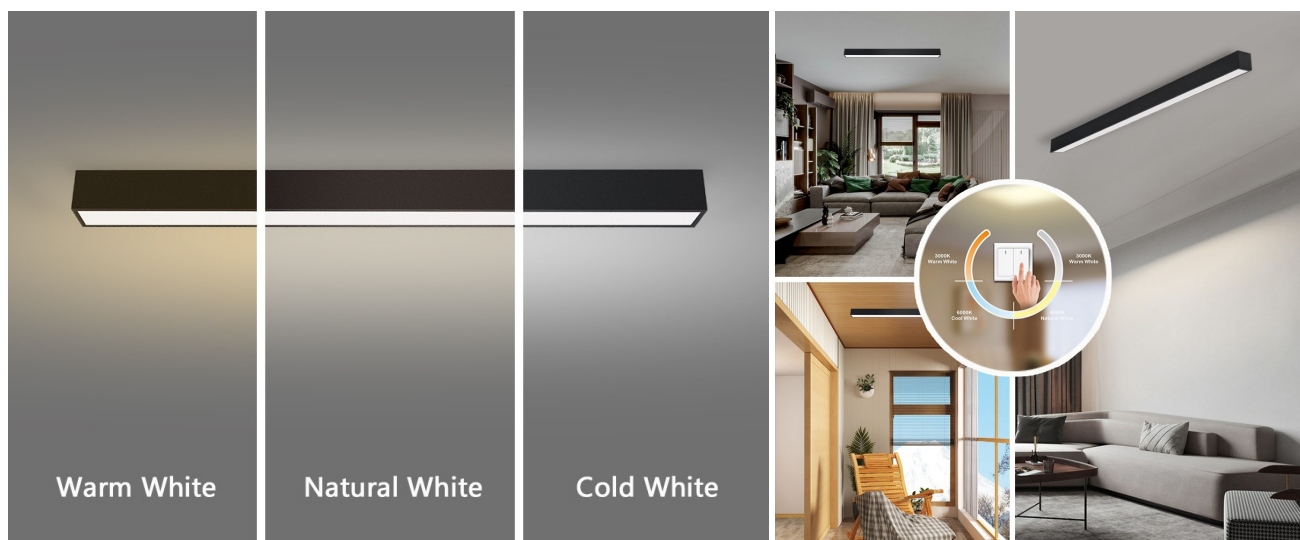

## IMMAX NEO LITE LUNGO SMART - osvětlení pro každou chytrou domácnost

**Chytré stropní svítidlo IMMAX NEO LITE LUNGO SMART** pro osvětlení domácnosti. Svým **štíhlým a elegantním designem** je vhodné pro umístění do různých obytných místností, chodby, a dokonce i kanceláře. Disponuje funkcí **stmívání** a **nastavitelné barevné teploty v rozmezí 3000-6000 K**, díky čemuž produkuje teplé až studené bílé světlo. Vytvoří tak osvětlení jak pro večerní relax, tak pro pracovní nasazení a soustředěný výkon.

### IMMAX NEO LITE LUNGO SMART 120 cm černé

Stropní svítidlo pro chytrou domácnost, které nabízí možnost **výběru odstínu bílé** barvy a dokonale osvětlí interiér. Svítidla LUNGO dodávají prostoru moderní a nadčasově laděný vzhled, který nikdy nezestárne. Tenké, podlouhlé světlo **o délce 120 cm** přináší styl a funkčnost i do úzkých prostorů a je tak vhodnou volbou pro chodby, koupelny nebo kanceláře. Vyspělá technologie ve svítidle, komunikující bezdrátově pomocí **Wi-Fi na protokolu Tuya**, umožní integraci svítidla do aplikace **IMMAX NEO PRO** v mobilním telefonu. Samozřejmostí je kompatibilita s hlasovými asistenty **Amazon Alexa, Google Assistant, Apple Siri**. Součástí balení je také dálkový ovladač.