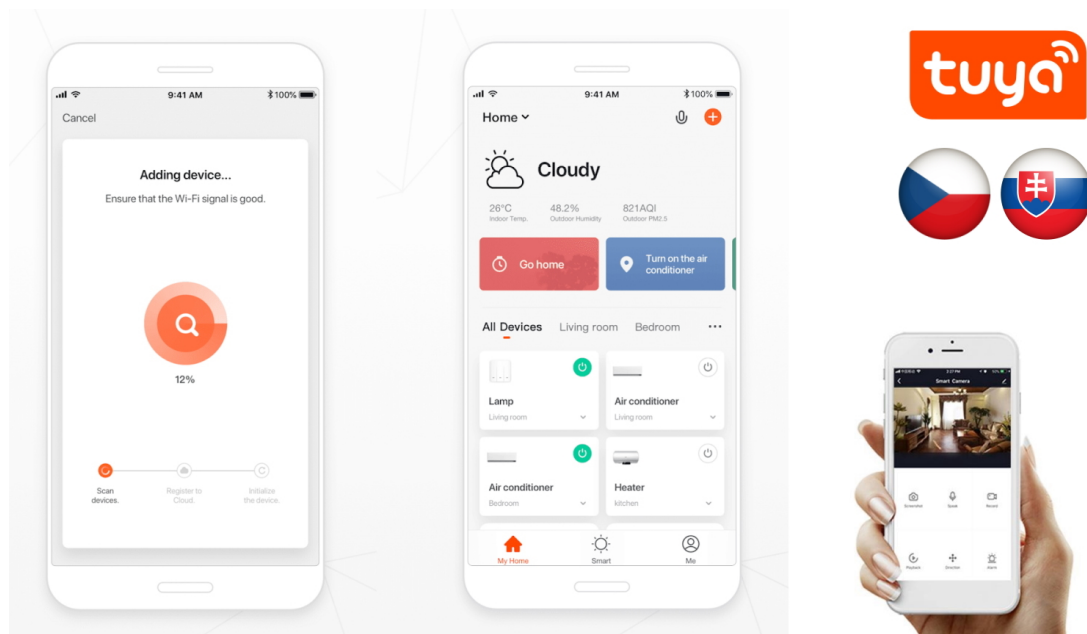

Systém podporuje technologii **BEACON**. Jedná se o bezdrátové ovládání pomocí **Bluetooth** protokolu. Pomocí dálkového ovladače můžete světlo či žárovku ovládat na dálku, aniž by bylo nutné DO namířit na výrobek (dosah cca 20 m). Jedním DO lze ovládat až 30 výrobků, a navíc **není potřeba vlastnit bránu (Bridge)**.

ZÁKLADNÍ SPECIFIKACE

Příkon: 38 W

Světelný tok: 2882 lm

Barevná teplota: 3000-6000 K