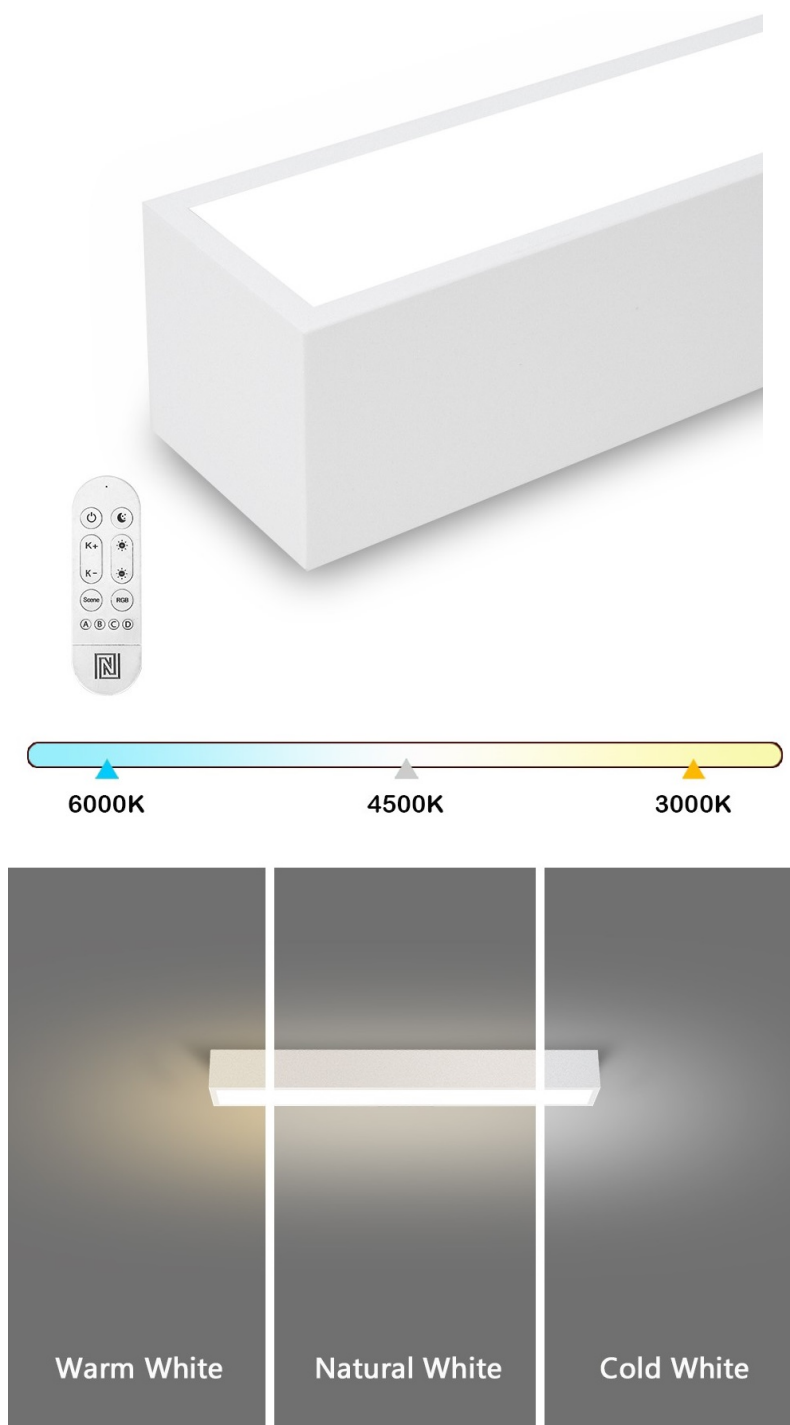

IMMAX NEO LITE LUNGO SMART 58CM BÍLÉ

Cena celkem:	2 114 Kč
	(bez DPH: 1 747 Kč)
Běžná cena:	2 325 Kč
Ušetříte:	211 Kč
Kód zboží:	OSVIMM1409
Part No.:	07257L
Záruka:	24 měs.
Stav:	Nové zboží

Popis

IMMAX NEO LITE LUNGO SMART - osvětlení pro každou chytrou domácnost

Chytré stropní svítidlo IMMAX NEO LITE LUNGO SMART pro osvětlení domácnosti. Svým **štíhlým a elegantním designem** je vhodné pro umístění do různých obytných místností, chodby, a dokonce i kanceláře. Disponuje funkcí **stmívání** a **nastavitelné barevné teploty v rozmezí 3000-6000 K**, díky čemuž produkuje teplé až studené bílé světlo. Vytvoří tak osvětlení jak pro večerní relax, tak pro pracovní nasazení a soustředěný výkon.

IMMAX NEO LITE LUNGO SMART 58 cm bílé

Stropní svítidlo pro chytrou domácnost, které nabízí možnost **výběru odstínu bílé** barvy a dokonale osvětlí interiér. Svítidla LUNGO dodávají prostoru moderní a nadčasově laděný vzhled, který nikdy nezestárne. Tenké, podlouhlé světlo **o délce 58 cm** přináší styl a funkčnost i do úzkých prostorů a je tak vhodnou volbou pro chodby, koupelny nebo kanceláře. Vyspělá technologie ve svítidle, komunikující bezdrátově pomocí **Wi-Fi na protokolu Tuya**, umožní integraci svítidla do aplikace **IMMAX NEO PRO** v mobilním telefonu. Samozřejmostí je kompatibilita s hlasovými asistenty **Amazon Alexa, Google Assistant, Apple Siri**. Součástí balení je také dálkový ovladač.

ZÁKLADNÍ SPECIFIKACE

Příkon: 20 W

Světelný tok: 1520 lm

Barevná teplota: 3000–6000 K

Index podání barev: > 80

Stmívání: ano

Minimální životnost: 50 000 hodin

Materiál: kov + plast