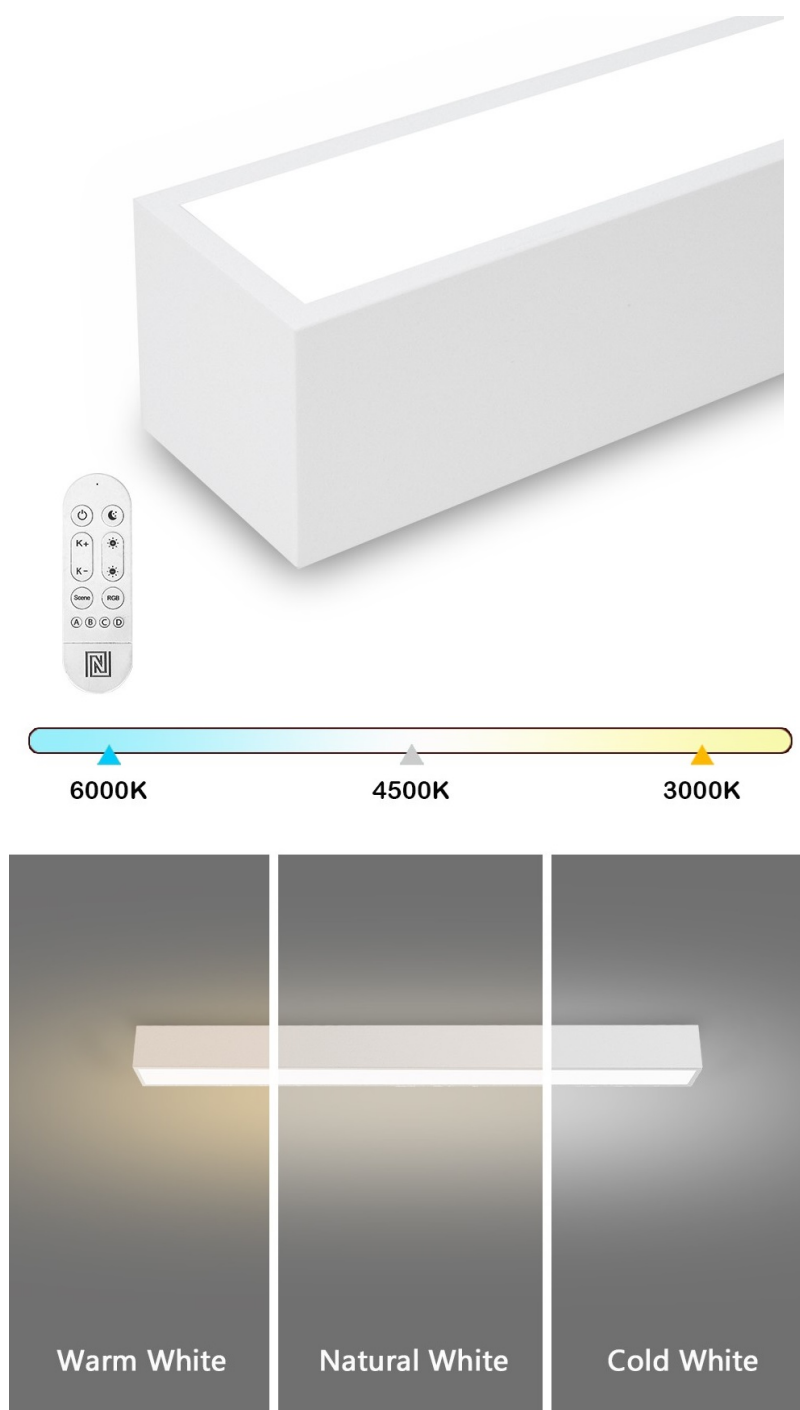

## IMMAX NEO LITE LUNGO SMART 90CM BÍLÉ

Cena celkem:	<b>2 339 Kč</b>
	<b>(bez DPH: 1 933 Kč)</b>
Běžná cena:	<b>2 573 Kč</b>
Ušetříte:	<b>234 Kč</b>
Kód zboží:	OSVIMM1410
Part No.:	07258L
Záruka:	24 měs.
Stav:	Nové zboží

## IMMAX NEO LITE LUNGO SMART - osvětlení pro každou chytrou domácnost

**Chytré stropní svítidlo IMMAX NEO LITE LUNGO SMART** pro osvětlení domácnosti. Svým **štíhlým a elegantním designem** je vhodné pro umístění do různých obytných místností, chodby, a dokonce i kanceláře. Disponuje funkcí **stmívání** a **nastavitelné barevné teploty v rozmezí 3000-6000 K**, díky čemuž produkuje teplé až studené bílé světlo. Vytvoří tak osvětlení jak pro večerní relax, tak pro pracovní nasazení a soustředěný výkon.

### **IMMAX NEO LITE LUNGO SMART 90 cm bílé**

Stropní svítidlo pro chytrou domácnost, které nabízí možnost **výběru odstínu bílé** barvy a dokonale osvětlí interiér. Svítidla LUNGO dodávají prostoru moderní a nadčasově laděný vzhled, který nikdy nezestárne. Tenké, podlouhlé světlo **o délce 90 cm** přináší styl a funkčnost i do úzkých prostorů a je tak vhodnou volbou pro chodby, koupelny nebo kanceláře. Vyspělá technologie ve svítidle, komunikující bezdrátově pomocí **Wi-Fi na protokolu Tuya**, umožní integraci svítidla do aplikace **IMMAX NEO PRO** v mobilním telefonu. Samozřejmostí je kompatibilita s hlasovými asistenty **Amazon Alexa, Google Assistant, Apple Siri**. Součástí balení je také dálkový ovladač.

#### ZÁKLADNÍ SPECIFIKACE

**Příkon:** 29 W

**Světelný tok:** 2204 lm

**Barevná teplota:** 3000–6000 K

**Index podání barev:** > 80

**Stmívání:** ano

**Minimální životnost:** 50 000 hodin

**Materiál:** kov + plast