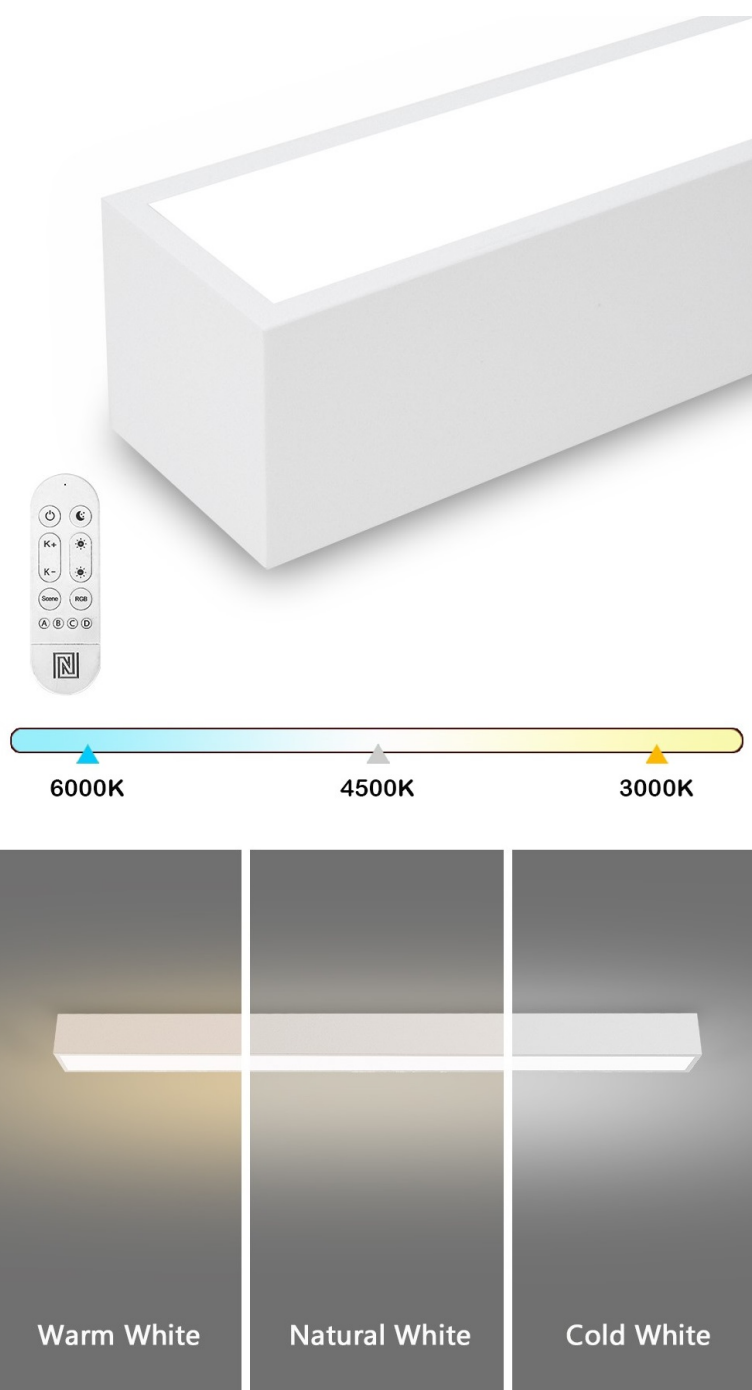

## IMMAX NEO LITE LUNGO SMART 120CM BÍLÉ

Cena celkem:	<b>2 936 Kč</b> <b>(bez DPH: 2 427 Kč)</b>
Běžná cena:	<b>3 230 Kč</b>
Ušetříte:	<b>294 Kč</b>
Kód zboží:	OSVIMM1411
Part No.:	07259L
Záruka:	24 měs.
Stav:	Nové zboží

## IMMAX NEO LITE LUNGO SMART - osvětlení pro každou chytrou domácnost

**Chytré stropní svítidlo IMMAX NEO LITE LUNGO SMART** pro osvětlení domácnosti. Svým **štíhlým a elegantním designem** je vhodné pro umístění do různých obytných místností, chodby, a dokonce i kanceláře. Disponuje funkcí **stmívání** a **nastavitelné barevné teploty v rozmezí 3000-6000 K**, díky čemuž produkuje teplé až studené bílé světlo. Vytvoří tak osvětlení jak pro večerní relax, tak pro pracovní nasazení a soustředěný výkon.

#### **IMMAX NEO LITE LUNGO SMART 120 cm bílé**

Stropní svítidlo pro chytrou domácnost, které nabízí možnost **výběru odstínu bílé** barvy a dokonale osvětlí interiér. Svítidla LUNGO dodávají prostoru moderní a nadčasově laděný vzhled, který nikdy nezestárne. Tenké, podlouhlé světlo **o délce 120 cm** přináší styl a funkčnost i do úzkých prostorů a je tak vhodnou volbou pro chodby, koupelny nebo kanceláře. Vyspělá technologie ve svítidle, komunikující bezdrátově pomocí **Wi-Fi na protokolu Tuya**, umožní integraci svítidla do aplikace **IMMAX NEO PRO** v mobilním telefonu. Samozřejmostí je kompatibilita s hlasovými asistenty **Amazon Alexa, Google Assistant, Apple Siri**. Součástí balení je také dálkový ovladač.

#### ZÁKLADNÍ SPECIFIKACE

**Příkon:** 38 W

**Světelný tok:** 2882 lm

**Barevná teplota:** 3000–6000 K

**Index podání barev:** > 80

**Stmívání:** ano

**Minimální životnost:** 50 000 hodin

**Materiál:** kov + plast