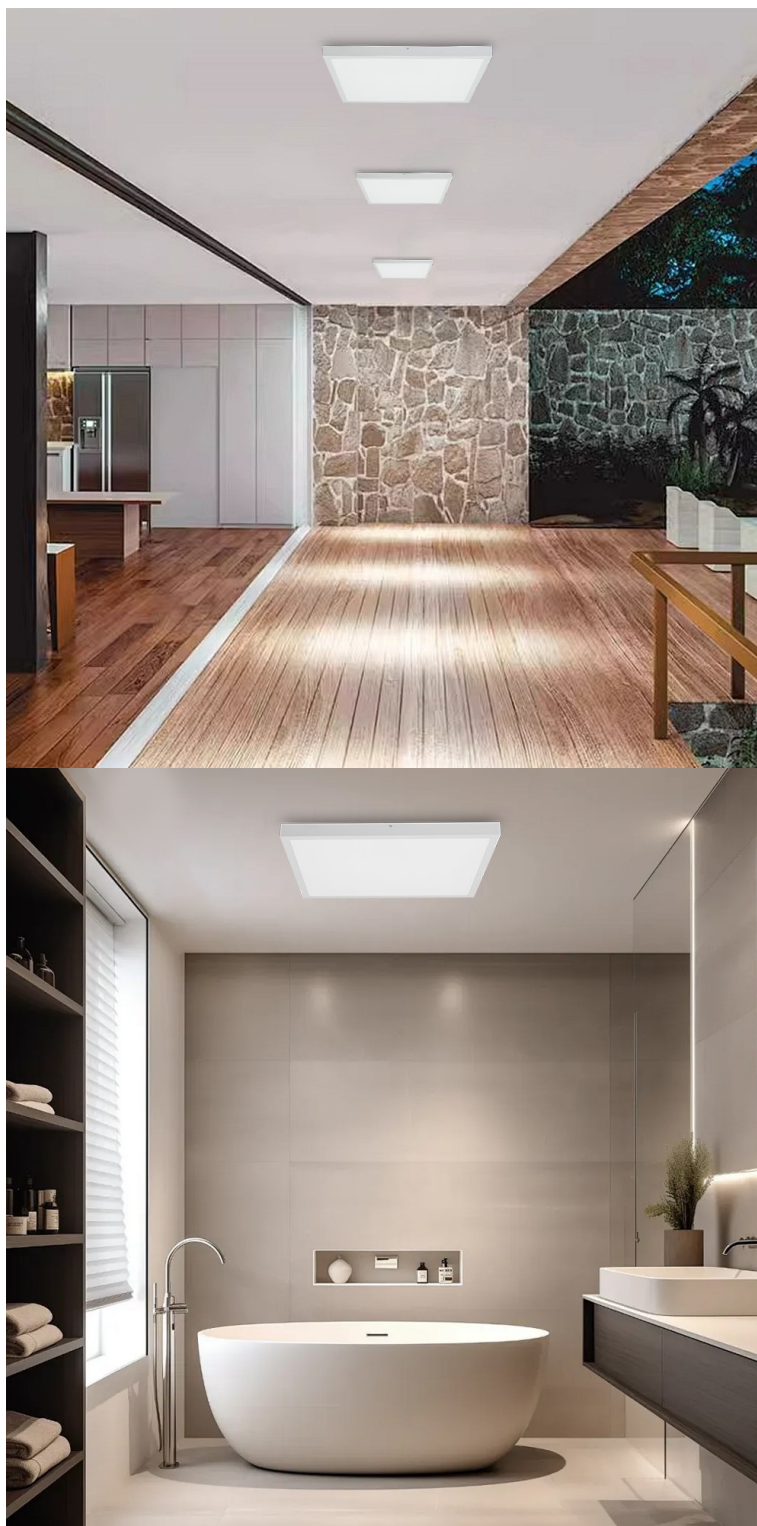

K, a tak vytvoří atmosféru přesně podle vašich představ – teplé světlo pro relaxaci a odpočinek i studené bílé světlo pro probuzení organismu, soustředění a udržení pozornosti během dne. Ovládání chytrého osvětlení IMMAX NEO LITE FRAME zajišťuje **dálkový ovladač**, který je součástí balení, nebo **aplikace IMMAX NEO PRO**.

IMMAX NEO LITE FRAME SMART 60 × 60 cm

Moderní a minimalistické stropní LED svítidlo ve tvaru čtverce pro chytrou domácnost. Vyspělá technologie bezdrátové komunikace pomocí Wi-Fi na protokolu **Tuya** umožní integraci svítidla do aplikace **IMMAX NEO PRO**. I na dálku tak můžete vytvořit ideální osvětlení, změnit barvu světla od teplé bílé po studenou bílou či nastavit intenzitu světla. Systém IMMAX NEO LITE je plně kompatibilní se Samsung SmartThings a **podporuje hlasové asistenty** Amazon Alexa, Google Assistant a Apple Siri. Svítidlo lze také ovládat dálkovým ovladačem, který je součástí balení. Svítidlo disponuje krytím **IP44**, díky čemuž je vhodné do koupelny i pro venkovní použití.