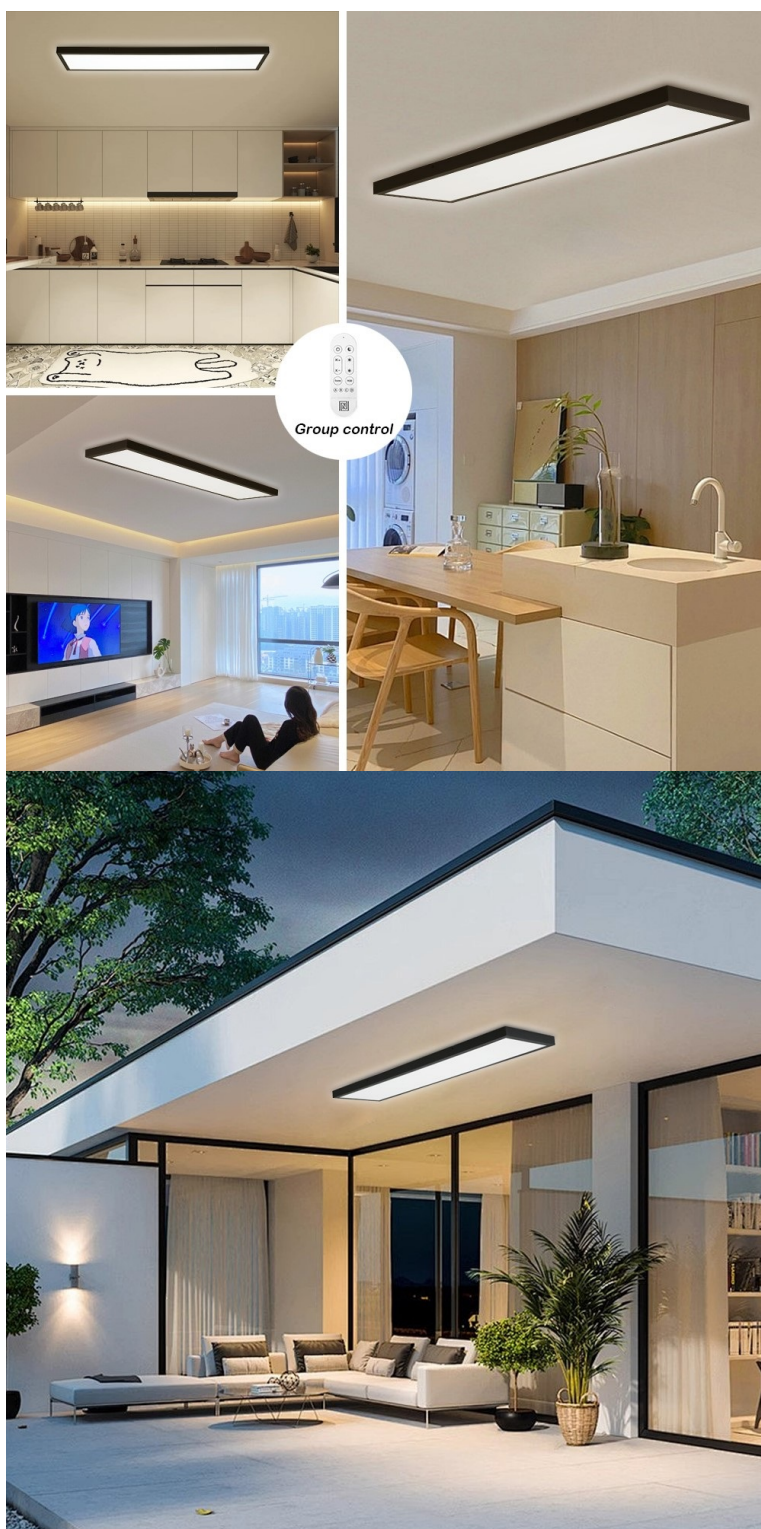

IMMAX NEO LITE FRAME SMART 120×30CM ČERNÉ

Cena celkem:	2 574 Kč (bez DPH: 2 127 Kč)
Běžná cena:	2 831 Kč
Ušetříte:	257 Kč
Kód zboží:	OSVIMM1414
Part No.:	07278L
Záruka:	24 měs.
Stav:	Nové zboží

Popis

IMMAX NEO LITE FRAME SMART - osvětlení pro váš chytrý dům

Stropní LED svítidlo IMMAX NEO LITE FRAME SMART do moderní domácnosti, které se vyznačuje minimalistickým designem a nastavitelnou barevnou teplotou. Hodí se do rozmanitých místností v interiéru, jako jsou chodby, obývací místnosti nebo kanceláře. Současně konstrukce splňuje **stupeň krytí IP44**, díky čemuž je toto světlo vhodné také pro instalaci v koupelně, na venkovní verandě či u vchodových dveří.

IMMAX NEO LITE FRAME SMART disponuje funkcí stmívání a produkuje **světlo v rozmezí barevné teploty 3000-6000**

K, a tak vytvoří atmosféru přesně podle vašich představ – teplé světlo pro relaxaci a odpočinek i studené bílé světlo pro probuzení organismu, soustředění a udržení pozornosti během dne. Ovládání chytrého osvětlení IMMAX NEO LITE FRAME zajišťuje **dálkový ovladač**, který je součástí balení, nebo **aplikace IMMAX NEO PRO**.

IMMAX NEO LITE FRAME SMART 120 × 30 cm

Moderní a minimalistické stropní LED svítidlo ve tvaru obdélníku pro chytrou domácnost. Vyspělá technologie bezdrátové komunikace pomocí Wi-Fi na protokolu **Tuya** umožní integraci svítidla do aplikace **IMMAX NEO PRO**. I na dálku tak můžete vytvořit ideální osvětlení, změnit barvu světla od teplé bílé po studenou bílou či nastavit intenzitu světla. Systém IMMAX NEO LITE je plně kompatibilní se Samsung SmartThings a **podporuje hlasové asistenty** Amazon Alexa, Google Assistant a Apple Siri. Svítidlo lze také ovládat dálkovým ovladačem, který je součástí balení. Svítidlo disponuje krytím **IP44**, díky čemuž je vhodné do koupelny i pro venkovní použití.