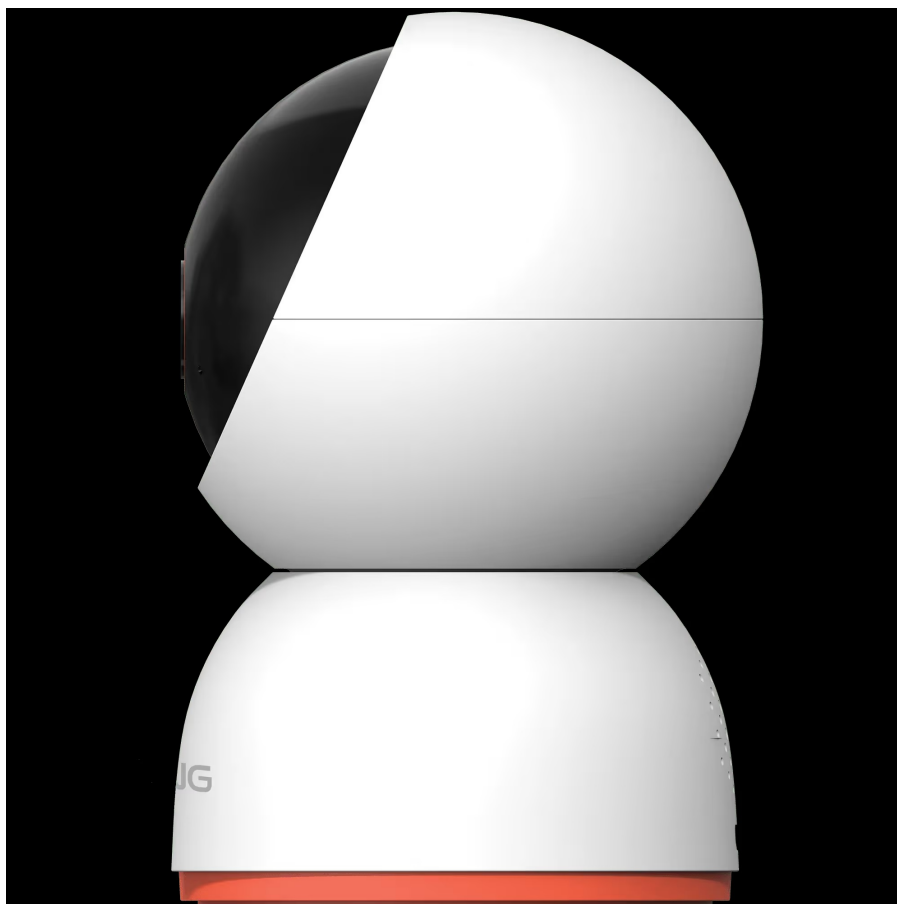

### Strong SHC08IR0-W - IP kamera, která úřaduje na poli bezpečnosti

**IP kamera Strong SHC08IR0-W** pro monitoring vnitřního obytného prostoru. Podporuje zabezpečení nejenom domova a blízkých osob, ale také třeba kanceláře nebo firmy. V čele kamery je přítomen výkonný **CMOS snímač**, který zachycuje video ve vysokém **rozlišení 3840 x 2160 obrazových bodů (8 Mpix)**.

**Noční IR přísvit** umožní jasný záznam i za špatných světelných podmínek. Konstrukce umožňuje **360° otáčení**, a tak zajistí komplexní pokrytí sledovaného prostoru. Díky zabudovanému **mikrofonu a reproduktoru** můžete skrze **IP kameru**

### **Strong SHC08IR0-W**

Vnitřní IP kamera se snímačem **1/2,7" CMOS** nabízí snímání videa v rozlišení **3840 × 2160** obrazových bodů. Pro případ zhoršených světelných podmínek je přítomen **IR přísvit**. Součástí kamery je integrovaný **reproduktor a mikrofon**, který umožní kvalitní oboustrannou komunikaci. Připojení lze jednoduše realizovat bezdrátově skrze **Wi-Fi**. Propojení kamery pomocí aplikace v mobilním zařízení umožní pohodlný vzdálený přístup, pořizování záznamů či fotografií nebo upozornění v případě **detekce pohybu**. Natočené záznamy je možné ukládat na **microSD kartu** do kapacity až 512 GB, nebo odesílat na cloudové úložiště (na základě předplatného). Přímo v aplikaci navíc můžete s kamerou pohodlně otáčet o **až 360°**.

- Vysoce kvalitní obraz s rozlišením 8 Mpx (3840 × 2160 px)
- Noční IR přísvit
- Integrovaný mikrofon a reproduktor
- Detekce pohybu osob
- 360° otáčení
- Podpora ONVIF (profil S)