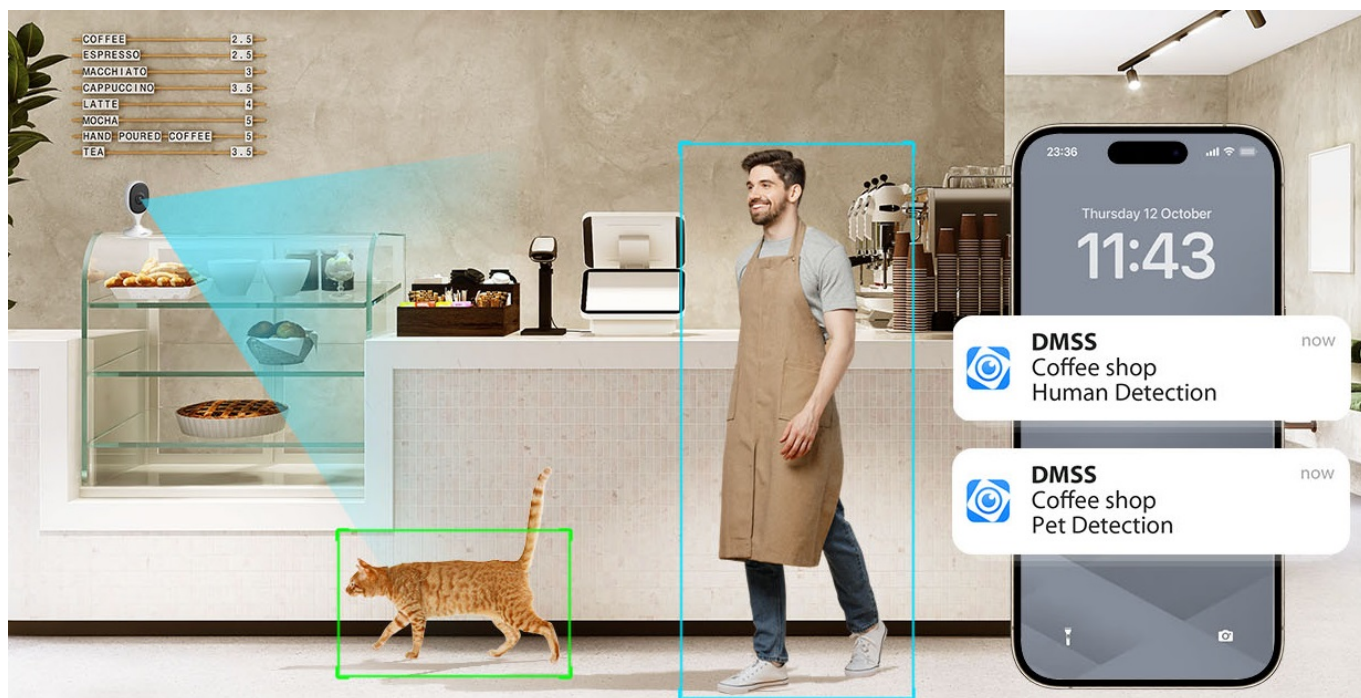

IP kamera Dahua IPC-C3AP-0280B v kompaktním provedení, která je určena do vnitřních prostor – kanceláře nebo domácnosti. **Snímač CMOS** podporuje čistý obraz a ve spojení s pokročilou **funkcí nočního vidění** produkuje jasné zobrazení bez ohledu na denní či noční dobu. Představuje tak ideálního parťáka pro celodenní monitoring vnitřního prostoru.

Pokročilý systém AI dokáže rozeznat postavy osob i domácí mazlíčky a efektivně odfiltrovat irelevantní objekty. Díky tomu předchází falešným poplachům a na váš smartphone skrze **DMSS aplikaci** tak přichází výhradně jen opodstatněné notifikace.

Mobilní aplikace obsahuje i další funkce pro praktické ovládání kamery, jako je například režim soukromí, upozornění na nestandardní zvuky nebo **obousměrná komunikace** v reálném čase.

Dahua IPC-C3AP-0280B

Většina IP kamer Dahua je podporována v NAS zařízeních Synology ([seznam zde](#)) a Qnap ([seznam zde](#)).

ZÁKLADNÍ SPECIFIKACE:

Vlastnosti:

- Rozlišení snímáče 3 Mpx
- Komprese videa H.265
- Mobilní aplikace v češtině
- Slot pro instalaci microSD karty do kapacity 256 GB
- IR přísvit s dosahem až 10 metrů
- Obousměrné audio
- Režim soukromí
- AI detekce lidské postavy, detekce zvířat
- Detekce abnormálních zvuků
- Bezdrátové připojení Wi-Fi
- Bluetooth párování
- Otáčení obrazu 0°/180°
- Manuální nastavení úhlu: 0° až 360° horizontálně, -10° až 70° vertikálně
- Magnetická základna