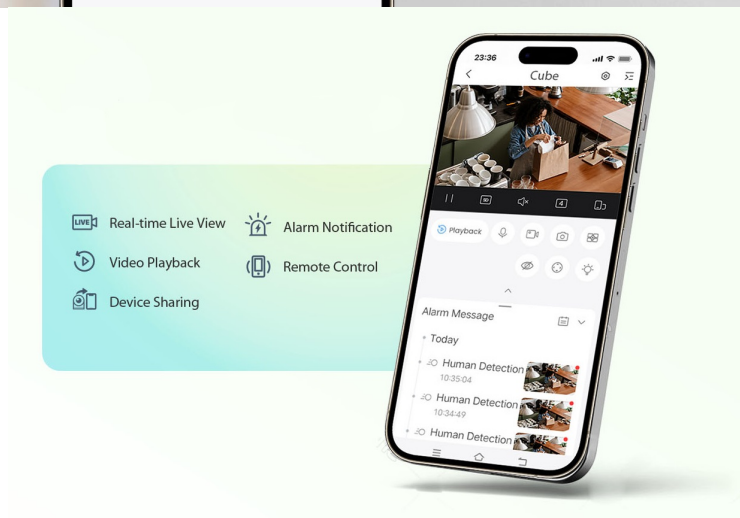

IP kamera Dahua IPC-C3AP-0280B v kompaktním provedení, která je určena do vnitřních prostor – kanceláře nebo domácnosti. **Snímač CMOS** podporuje čistý obraz a ve spojení s pokročilou **funkcí nočního vidění** produkuje jasné zobrazení bez ohledu na denní či noční dobu. Představuje tak ideálního parťáka pro celodenní monitoring vnitřního prostoru.

Pokročilý systém AI dokáže rozeznat postavy osob i domácí mazlíčky a efektivně odfiltrovat irelevantní objekty. Díky tomu předchází falešným poplachům a na váš smartphone skrze **DMSS aplikaci** tak přichází výhradně jen opodstatněné notifikace.

Mobilní aplikace obsahuje i další funkce pro praktické ovládání kamery, jako je například režim soukromí, upozornění na nestandardní zvuky nebo **obousměrná komunikace** v reálném čase.

Dahua IPC-C3AP-0280B

K zařízení je dodáván ZDARMA software [SmartPSS Lite](#). Slouží k pohodlné správě IP (NVR/XVR/IP kamer) zařízení. Aplikace umožňuje automatické vyhledání zařízení, živý náhled kanálů, nahrávání vybraných kanálů dle zadaných kritérií a samozřejmě přehrávání záznamů. Další aplikace je [DSS Express](#), která je také zdarma. Nabízí více funkcí a architekturu klient-server. Nejdříve nainstalujete serverovou část a poté klientskou aplikaci. Klient může být nainstalovaný na stejném PC jako server, ale i na jiném PC ve stejné síti. DSS Express umožňuje až 10 připojených klientů zdarma. Pokročilejší [DSS Pro](#) je již licencované a nabízí mnohem více analytických funkcí. Pro mobilní přístup využijte aplikaci [DMSS](#); stahujte a instalujte z aplikačních systémových zásob (Google/Apple).