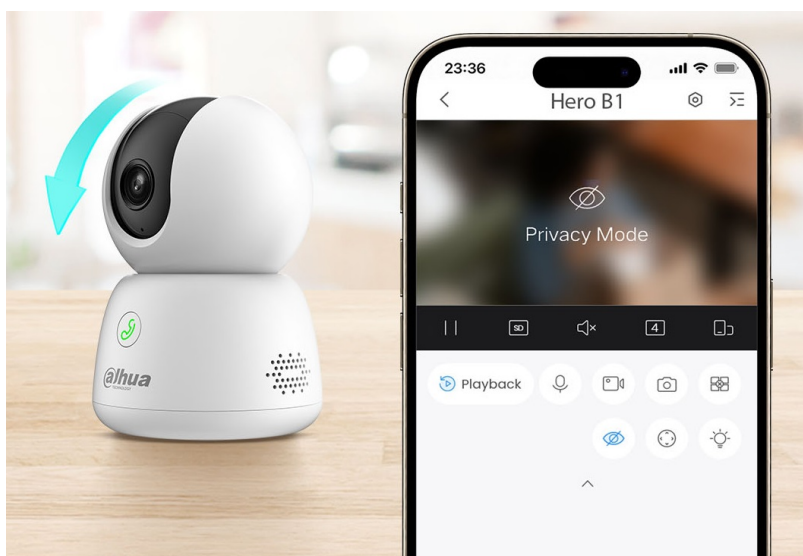

DAHUA IPC-H3BP-0360B

Cena celkem:	953 Kč (bez DPH: 788 Kč)
Běžná cena:	1 048 Kč
Ušetříte:	95 Kč
Kód zboží:	KIPDAH1030
Part No.:	IPC-H3BP-0360B
Záruka:	36 měs.
Stav:	Nové zboží

Popis

Dahua IPC-H3BP-0360B - kompaktní řešení pro monitoring interiéru

IP kamera Dahua IPC-H3BP-0360B v kompaktním provedení, která je určena do vnitřních prostor – kanceláře, malého obchodu nebo domácnosti. **Snímač CMOS** podporuje čistý obraz a ve spojení s **pokročilou funkcí nočního vidění** produkuje jasné zobrazení bez ohledu na denní či noční dobu.

Představuje tak ideálního parťáka pro celodenní monitoring vnitřního prostoru. **Pokročilý systém AI** dokáže rozeznat postavy osob i domácí mazlíčky a efektivně odfiltrovat irelevantní objekty. Díky tomu předchází falešným poplachům a na váš smartphone skrze **DMSS aplikaci** tak přichází výhradně jen opodstatněné notifikace.

Mobilní aplikace obsahuje i další funkce pro praktické ovládání kamery, jako je například **režim soukromí**, upozornění na nestandardní zvuky nebo **obousměrná komunikace** v reálném čase pouhým stisknutím tlačítka přímo na kameře.