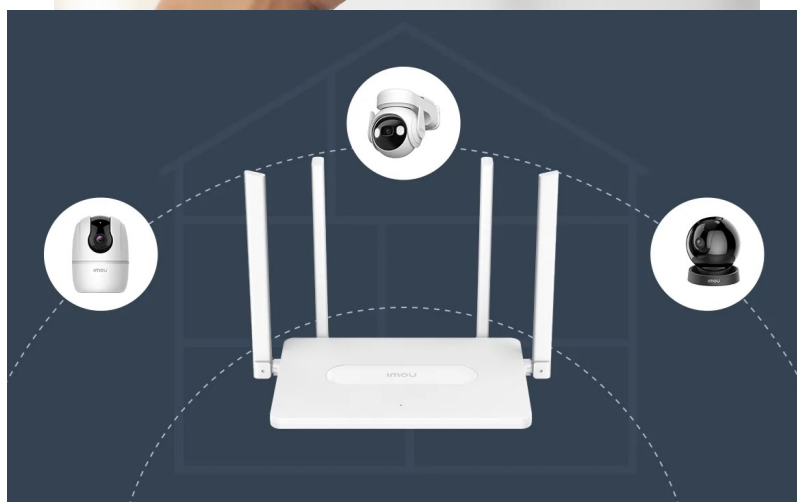

Popis

Bavte se s internetem naplno a bez sekání - Wi-Fi router Imou HR12F-A

Dvoupásmový Wi-Fi router Imou HR12F-A, se kterým si dopřejete vysokorychlostní Wi-Fi síť, plynulé a spolehlivé připojení v pohodlí domova. Tento model pracuje na frekvencích **2,4 GHz a 5 GHz**. V pásmu 2,4 GHz dosahuje přenosových rychlostí až 300 Mbps a v pásmu 5 GHz až 867 Mbps. Díky tomu je ideální **pro všestranné on-line aktivity**, ať už pracujete na PC, hrajete on-line hry, sledujete filmy, videa ve vysokém rozlišení, nebo holdujete streamování digitálního obsahu.

Wi-Fi router Imou HR12F-A disponuje **4 externími anténami**, které dosahují vysokého výkonu a **Wi-Fi signálem pokryjí celou vaši domácnost**. I v tom nejvzdálenějším koutu místnosti se můžete těšit s připojením. S **aplikací Imou Life** máte správu routeru a svou domácí Wi-Fi síť pod dokonalou kontrolou. Umožní vám snadné ovládání odkudkoli, zapnutí a konektivitu.