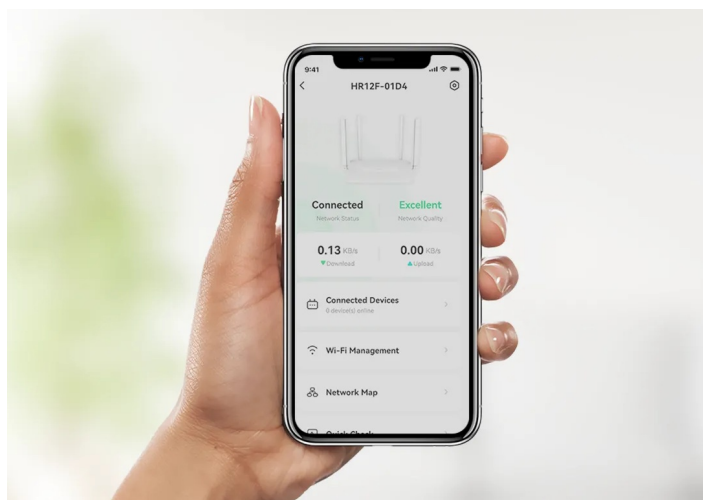

Popis

Bavte se s internetem naplno a bez sekání - Wi-Fi router Imou HR12F-A

Dvoupásmový Wi-Fi router Imou HR12F-A, se kterým si dopřejete vysokorychlostní Wi-Fi síť, plynulé a spolehlivé připojení v pohodlí domova. Tento model pracuje na frekvencích **2,4 GHz a 5 GHz**. V pásmu 2,4 GHz dosahuje přenosových rychlostí až 300 Mbps a v pásmu 5 GHz až 867 Mbps. Díky tomu je ideální **pro všestranné on-line aktivity**, ať už pracujete na PC, hrajete on-line hry, sledujete filmy, videa ve vysokém rozlišení, nebo holdujete streamování digitálního obsahu.

Wi-Fi router Imou HR12F-A disponuje **4 externími anténami**, které dosahují vysokého výkonu a **Wi-Fi signálem pokryjí celou vaši domácnost**. I v tom nejvzdálenějším koutu místnosti se můžete těšit s připojením. S **aplikací Imou Life** máte správu routeru a svou domácí Wi-Fi síť pod dokonalou kontrolou. Umožní vám snadné ovládání odkudkoli, zapnutí a konektivitu.