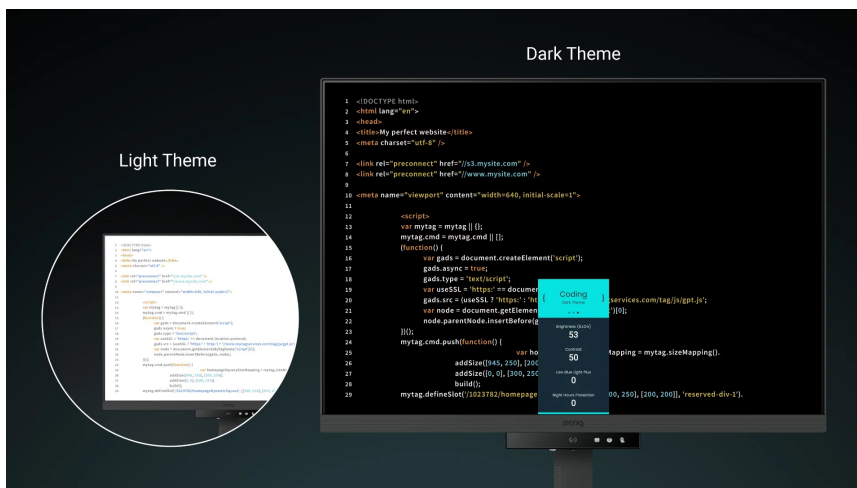

### Monitor BenQ RD320U - zaostřeno na kódování

**Monitor BenQ RD320U** je navržen pro potřeby programátorů a jejich náročné požadavky. Na  **displeji s úhlopříčkou 31,5"**  přehledně a jasně zobrazí kódy a umožní vám plné ponoření do programátorských projektů. **Monitor BenQ RD320U** disponuje pokročilými režimy **pro specifické potřeby kódování**, které zajišťují čisté písmo a zlepšené rozlišení. Při práci na náročných projektech oceníte také nižší námahu očí při dlouhodobém nasazení. **Režimy nabízí světlé i tmavé motivy** podle toho, v jakých podmínkách programujete. Snadno také upravíte jas nebo kontrast, abyste dosáhli ideálního prostředí pro práci.

Mezi další přednosti patří **system osvětlení MoonHalo** v zadní části monitoru BenQ. MoonHalo slouží k **nastavení jasu, teplotě barev apod.**, díky čemuž **chrání vaše oči** a podporuje lepší soustředění. Pomocí **softwaru Display Pilot 2** máte nastavení displeje pod dokonalou kontrolou. V rámci multitaskingu můžete monitor **BenQ RD320U** propojit s dalšími monitory pomocí **technologie Daisy Chain**. Další možnosti konektivity zajišťují porty **HDMI, DisplayPort** nebo **USB**.