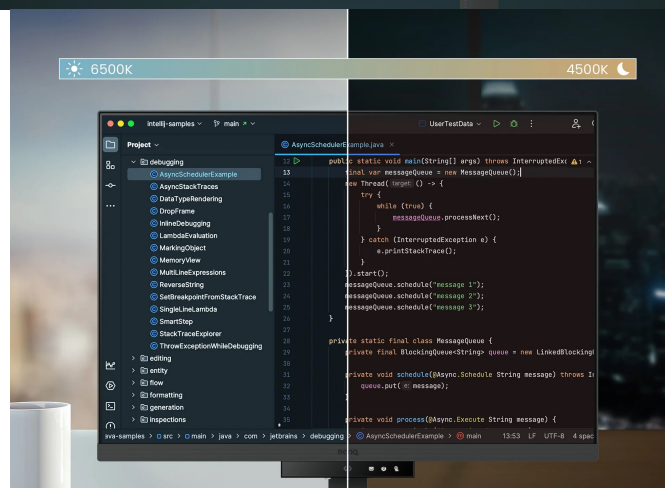

### Monitor BenQ RD320U - zaostřeno na kódování

**Monitor BenQ RD320U** je navržen pro potřeby programátorů a jejich náročné požadavky. Na  **displeji s úhlopříčkou 31,5"**  přehledně a jasně zobrazí kódy a umožní vám plné ponoření do programátorských projektů. **Monitor BenQ RD320U** disponuje pokročilými režimy **pro specifické potřeby kódování**, které zajišťují čisté písmo a zlepšené rozlišení. Při práci na náročných projektech oceníte také nižší námahu očí při dlouhodobém nasazení. **Režimy nabízí světlé i tmavé motivy** podle toho, v jakých podmínkách programujete. Snadno také upravíte jas nebo kontrast, abyste dosáhli ideálního prostředí pro práci.

Mezi další přednosti patří **system osvětlení MoonHalo** v zadní části monitoru BenQ. MoonHalo slouží k **nastavení jasu, teplotě barev apod.**, díky čemuž **chrání vaše oči** a podporuje lepší soustředění. Pomocí **softwaru Display Pilot 2** máte nastavení displeje pod dokonalou kontrolou. V rámci multitaskingu můžete monitor **BenQ RD320U** propojit s dalšími monitory pomocí **technologie Daisy Chain**. Další možnosti konektivity zajišťují porty **HDMI, DisplayPort** nebo **USB**.