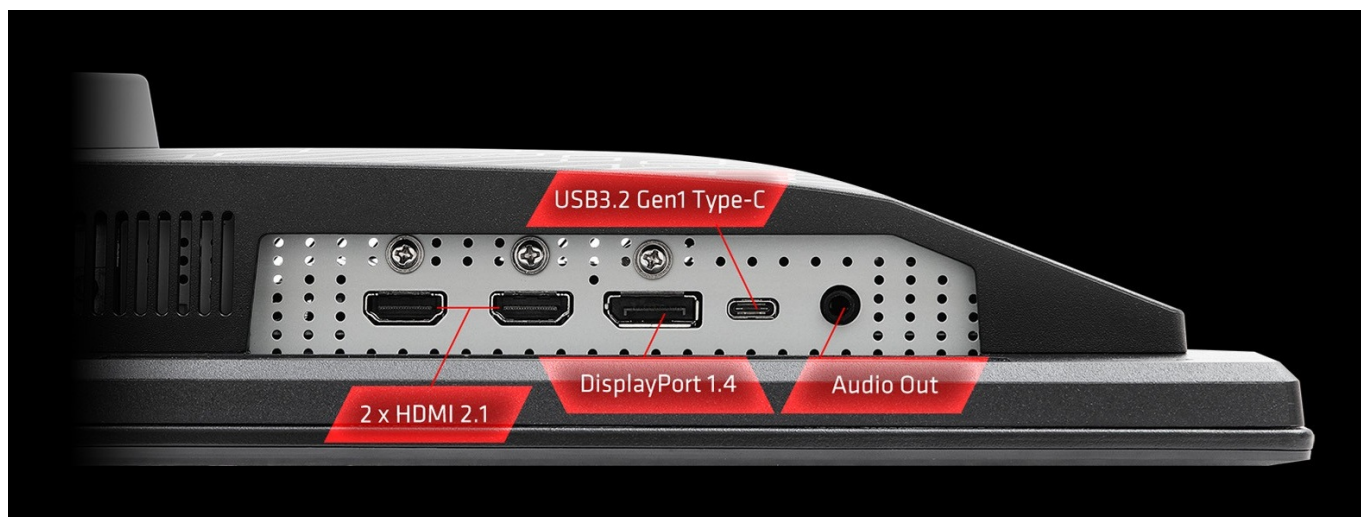

## ASRock Phantom Gaming PGO27QFV - vstupte do hry s OLED displejem

**Herní monitor ASRock Phantom Gaming PGO27QFV** vám zprostředkuje precizní obraz v zářivých barvách a vysokých detailech. Je ideální nejenom na multimediální zábavu, ale také profesionální pracovní činnost. **Displej s úhlopříčkou 27 palců** obsahuje pokročilou **OLED technologii**, díky které produkuje věrné barvy, hlubokou černou a vynikající kontrast. Tyto atributy jsou ideální **pro náročný gaming, tvorbu a editaci obsahu** a další zábavu v podobě sledování filmů nebo videí.

Ve spojení s **QHD rozlišením** je vizuál ostrý a neunikne vám žádný detail. Konstrukce **monitoru ASRock Phantom Gaming PGO27QFV** podporuje efektivní chlazení a dlouhodobý provoz. Monitor pro chlazení využívá **grafenovou folii s unikátním chladičem a ventilací** na zadní straně. Díky tomu dochází k efektivnímu snižování teploty obrazovky a riziku vypálení.

### ASRock Phantom Gaming PGO27QFV

Herní OLED monitor s úhlopříčkou **27"** a QHD rozlišením **2560 × 1440** obrazových bodů nabízí kontrastní poměr **1 500 000 : 1**, jas **250 cd/m<sup>2</sup>**, dobu odezvy **0,03 ms** a pokrytí **99% DCI-P3**. Obnovovací frekvence **360 Hz** spolu s podporou technologií **AMD FreeSync Premium Pro** a **VESA DisplayHDR True Black 400** nabízí intenzivní akci bez trhání, zadrhávání nebo rozmazávání obrazu při pohybu. Monitor je vybaven i **vestavěnou Wi-Fi anténou**, kterou pouze připojíte k počítači dodanými kabely a můžete si užívat hraní bez latence. Potěší také pozorovací úhly **178° horizontálně i vertikálně**. V neposlední řadě jistě potěší **výškově nastavitelný podstavec**.

### ZÁKLADNÍ SPECIFIKACE

**Typ panelu:** QD-OLED

**Úhlopříčka:** 27"

**Poměr stran:** 16 : 9

**Rozlišení:** 2560 × 1440

**Kontrastní poměr:** 1 500 000 : 1

**Doba odezvy:** 0,03 ms

**Rozhraní:** Wi-Fi, 2x HDMI, 1x DisplayPort, 1x USB-C, 1x sluchátkový výstup