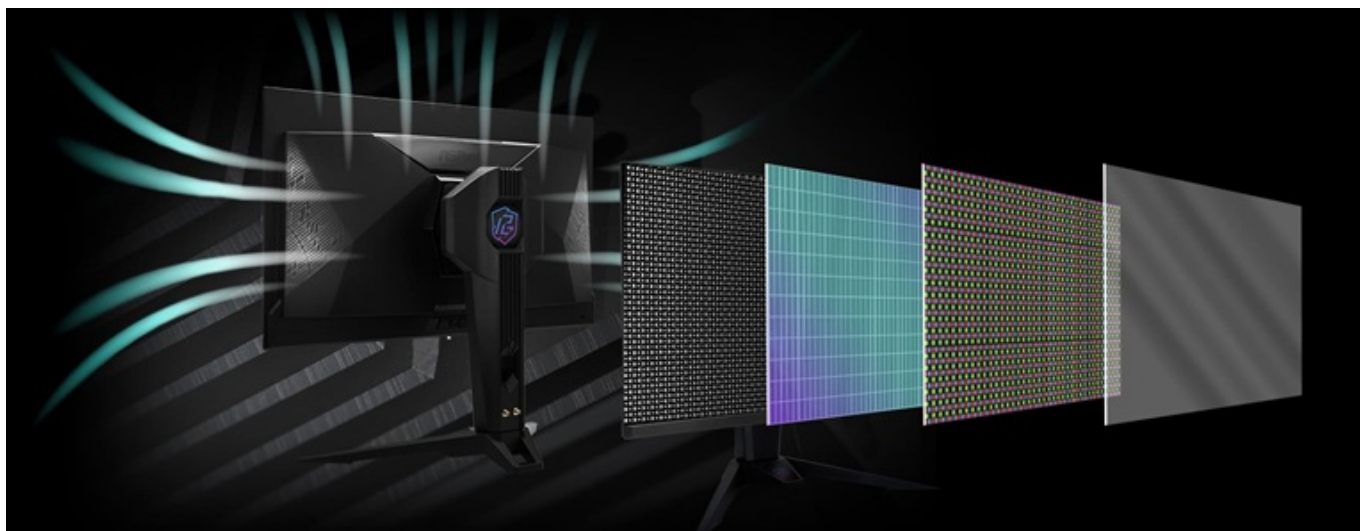

## ASRock Phantom Gaming PGO27QFV - vstupte do hry s OLED displejem

**Herní monitor ASRock Phantom Gaming PGO27QFV** vám zprostředkuje precizní obraz v zářivých barvách a vysokých detailech. Je ideální nejenom na multimediální zábavu, ale také profesionální pracovní činnost. **Displej s úhlopříčkou 27 palců** obsahuje pokročilou **OLED technologii**, díky které produkuje věrné barvy, hlubokou černou a vynikající kontrast. Tyto atributy jsou ideální **pro náročný gaming, tvorbu a editaci obsahu** a další zábavu v podobě sledování filmů nebo videí.

Ve spojení s **QHD rozlišením** je vizuál ostrý a neunikne vám žádný detail. Konstrukce **monitoru ASRock Phantom Gaming PGO27QFV** podporuje efektivní chlazení a dlouhodobý provoz. Monitor pro chlazení využívá **grafenovou folii s unikátním chladičem a ventilací** na zadní straně. Díky tomu dochází k efektivnímu snižování teploty obrazovky a riziku vypálení.

### ASRock Phantom Gaming PGO27QFV

Herní OLED monitor s úhlopříčkou **27"** a QHD rozlišením **2560 × 1440** obrazových bodů nabízí kontrastní poměr **1 500 000 : 1**, jas **250 cd/m<sup>2</sup>**, dobu odezvy **0,03 ms** a pokrytí **99% DCI-P3**. Obnovovací frekvence **360 Hz** spolu s podporou technologií **AMD FreeSync Premium Pro** a **VESA DisplayHDR True Black 400** nabízí intenzivní akci bez trhání, zadrhávání nebo rozmazávání obrazu při pohybu. Monitor je vybaven i **vestavěnou Wi-Fi anténou**, kterou pouze připojíte k počítači dodanými kabely a můžete si užívat hraní bez latence. Potěší také pozorovací úhly **178° horizontálně i vertikálně**. V neposlední řadě jistě potěší **výškově nastavitelný podstavec**.

### ZÁKLADNÍ SPECIFIKACE

**Typ panelu:** QD-OLED

**Úhlopříčka:** 27"

**Poměr stran:** 16 : 9

**Rozlišení:** 2560 × 1440

**Kontrastní poměr:** 1 500 000 : 1

**Doba odezvy:** 0,03 ms

**Rozhraní:** Wi-Fi, 2x HDMI, 1x DisplayPort, 1x USB-C, 1x sluchátkový výstup