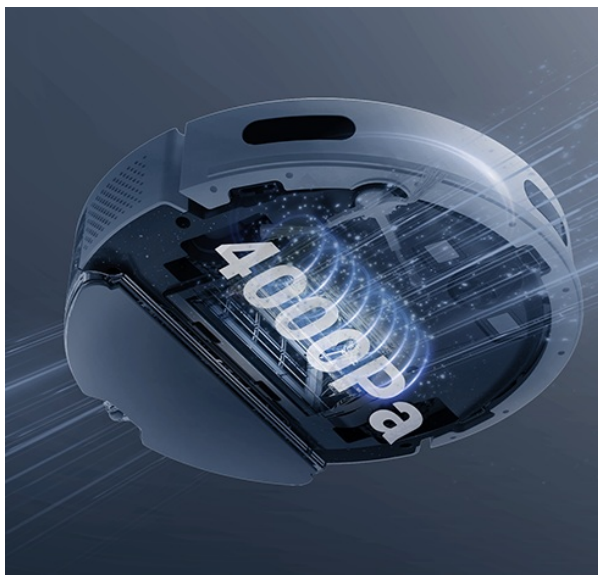

Výkonný robotický vysavač EZVIZ RE4 Plus s mopem, který usnadní úklid domácnosti a vám život. Je ideální volbou jak pro vysávání, tak vytírání. **Integrovaný navigační systém s LDS LiDAR** zajišťuje přesné naplánování trasy a vyčištění každého koutu v místnosti. Ve spojení s **mobilní aplikací EZVIZ** můžete nastavit funkce a plán úklidu jednoduše pomocí pár klepnutí.

Čistý byt bez námahy

Robotický vysavač EZVIZ RE4 Plus disponuje **prachovým sáčkem o objemu 4 l**. Pojme tak velké množství prachu a je ideální pro častý a poctivý úklid. Díky **funkci automatického vyprazdňování** se nemusíte o nic starat. Tento extra velký sáček stačí vyměnit až za 90 dní. Mezi další přednosti patří **vysoký sací výkon**, který absorbuje prach, srst domácích mazlíčků a další hrubé nečistoty na vašem koberci. Speciálně při vysávání koberců oceníte **funkci zesíleného sání**, která odstraní hůře odnímatelné nečistoty, jako jsou vlasy, zvířecí chlupy apod. Pro úklid podlah se pak uplatní **funkce mopování**.

Robot EZVIZ RE4 Plus disponuje **300ml nádržkou na vodu**, takže klidně vytře podlahy v celém bytě. Přesná **detekce pohybu LDS LiDAR** ve spolupráci s infračervenými senzory efektivně reaguje na překážky a volí optimální trasu čištění. Skvěle se tak uplatní i v prostorově náročnějších prostředích.

EZVIZ RE4 Plus

Vysoce výkonný **robotický vysavač a mop**, který přináší komplexní řešení pro úklid domácnosti. Díky pokročilé technologii navigace **LDS LiDAR** a **automatickému vyprázdnění prachového zásobníku** nabízí bezproblémový provoz **až na 90 dní**. Kombinuje čtyři hlavní funkce – **zametání, vysávání, mopování a vyprazdňování**.