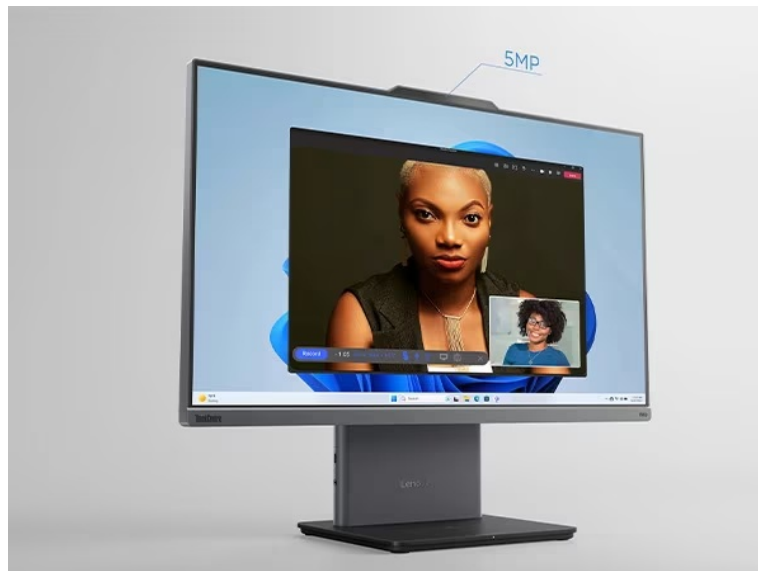

Vytvořte komplexní pracoviště se **stolním počítačem Lenovo ThinkCentre Neo 50a-24 Gen5**. Tento monitor s **23,8" displejem** představuje plnohodnotné PC pro každodenní náročnou práci i multimediální zábavu. Vyznačuje se **provedením All-in-One**, takže všechny komponenty integruje do jednoho elegantního a štíhlého monitoru. Díky tomu efektivně **šetří místo na stole** a ponechává prostor pro další periferní zařízení. Samotný displej je dostatečně prostorný, aby přehledně zobrazil internetové stránky, aplikace i multimediální obsah ve formě filmů, videí či fotografií.

Rozlišení Full HD vykresluje ostrý a detailní obraz. **Procesor Intel Core i5 třinácté generace** zajistí výpočetní výkon pro provoz PC aplikací, úpravu tabulek, dokumentů a další firemní procesy. Ve spojení se **16GB RAM DDR5** zvládne také **pokročilý multitasking**. Na vysoké efektivitě práce se podílí také **SSD jednotka**, která rychle načte potřebné programy a spustí celý systém. K tomu vám poskytně **512 GB úložiště** pro vaše data.

Lenovo ThinkCentre Neo 50a-24 Gen5

Stolní počítač s monitorem v jednom. Základem počítače je osmijádrový procesor **Intel Core i5-13420H** pracující na frekvenci 2,1 GHz, doplněný **16 GB** operační paměti. Vybaven je **23,8"** displejem s **Full HD** rozlišením obrazu 1920 × 1080 bodů a obnovovací frekvencí **100 Hz**. Obrazová data má na starost integrovaná grafická karta **Intel UHD**. Pro data je k dispozici **SSD disk** s kapacitou **512 GB**. Samozřejmostí je bezdrátová technologie **Wi-Fi a Bluetooth**. Dodáván je s operačním systémem **Windows 11 Home**. Součástí balení je USB klávesnice a myš.

Velikost operační paměti: 16 GB

HDD kapacita: 512 GB SSD

Barva: šedá

Hmotnost: 6 kg