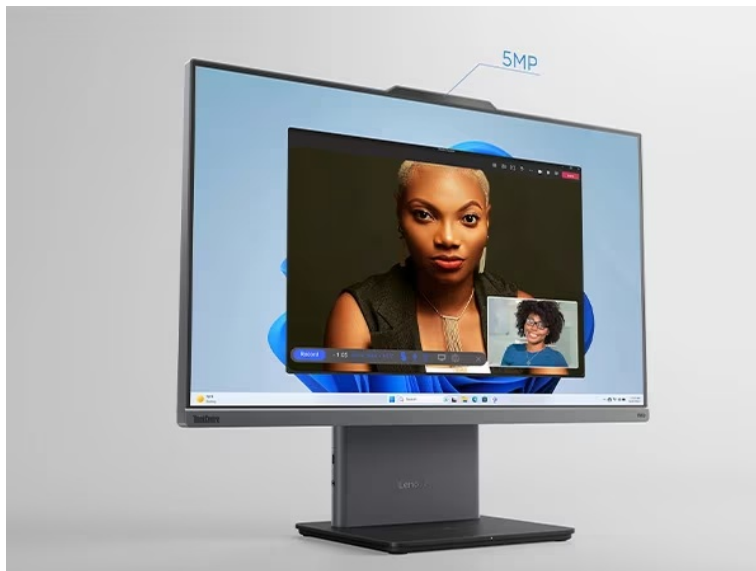

Vytvořte komplexní pracoviště se **stolním počítačem Lenovo ThinkCentre Neo 50a-24 Gen5**. Tento monitor s **24" dotykovým displejem** představuje plnohodnotné PC pro každodenní náročnou práci i multimediální zábavu. Vyznačuje se **provedením All-in-One**, takže všechny komponenty integruje do jednoho elegantního a štíhlého monitoru. Díky tomu efektivně **šetří místo na stole** a ponechává prostor pro další periferní zařízení. Samotný displej je dostatečně prostorný, aby přehledně zobrazil internetové stránky, aplikace i multimediální obsah ve formě filmů, videí či fotografií. **Dotykové ovládání** je jednoduché a dostatečně intuitivní pro každodenní používání.

Rozlišení Full HD vykresluje ostrý a detailní obraz. **Procesor Intel Core i7 třinácté generace** zajistí výpočetní výkon pro provoz PC aplikací, úpravu tabulek, dokumentů a další firemní procesy. Ve spojení se **16GB RAM** zvládne také **velmi náročný multitasking**. Na vysoké efektivitě práce se podílí také **SSD jednotka**, která rychle načte potřebné programy a spustí celý systém. K tomu vám poskytneme **1TB úložiště** pro vaše data.

Lenovo ThinkCentre Neo 50a-24 Gen5

Stolní počítač s monitorem v jednom. Základem počítače je desetijádrový procesor **Intel Core i7-13620H** pracující na frekvenci 2,4 GHz, doplněný **16 GB** operační paměti. Vybaven je **23,8" dotykovým** displejem s **Full HD** rozlišením obrazu 1920 x 1080 bodů a obnovovací frekvencí **100 Hz**. Obrazová data má na starost integrovaná grafická karta **Intel UHD**. Pro data je k dispozici **SSD disk** s kapacitou **1 TB**. Předností je **bezdrátová nabíječka** na základně monitoru. Samozřejmostí je bezdrátová technologie **Wi-Fi a Bluetooth**. Dodáván je s operačním systémem **Windows 11 Pro**. Součástí balení je bezdrátová klávesnice a myš.