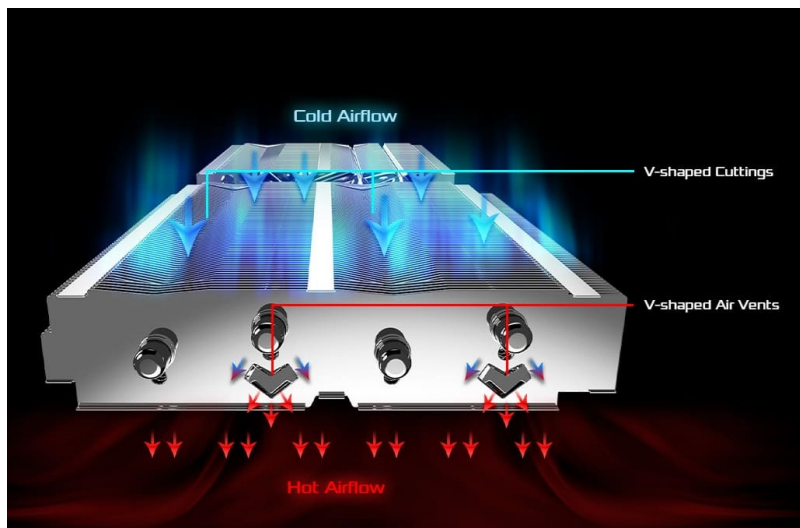

Popis

Hrajte, tvořte, generujte obsah s grafickou kartou ASRock Intel Arc B580 Steel Legend

Grafická karta **ASRock Intel Arc B580 Steel Legend** je díky svému výkonu a podpoře **podsvícení Polychrome SYNC** ideální volbou do herních sestav. Uplatní se však v také v tvůrčích a multimediálních PC systémech. Disponuje **integrovánými ARGB LED diodami**, které vám umožní vytvořit specifické osvětlení. Efekty lze jednoduše ovládat pomocí **LED spínače** nebo synchronizovat s kompatibilními základními deskami ASRock.

Grafická karta **ASRock Intel Arc B580 Steel Legend** obsahuje **trojici ventilátorů**, které se podílejí na optimalizovaném chlazení a snížení teploty během náročného provozu. Díky **technologii tichého chlazení** se ventilátory zastaví, pokud se teplota výrazně sníží a není potřeba plná provozní zátěž. Konstrukce se vyznačuje přítomností **kovové zadní desky**, která zajišťuje pevnost a odolnost proti ohýbání. Současně se také podílí na stylovém a čistém vzhledu.

Samotný **design žebér a větracích otvorů** podporuje rychlý a stabilní průchod vzduchu, což vede k vyšší účinnosti chlazení. **Odolné tepelné trubice** jsou navrženy tak aby dosahovaly maximálního kontaktu a optimalizovaly odvod tepla. Po ruce máte celou řadu moderních technologií, které zvyšují výkon v určitých hrách nebo přinášají **podporu umělé inteligence Intel Xe Super Sampling 2 (Intel XeSS 2)**.