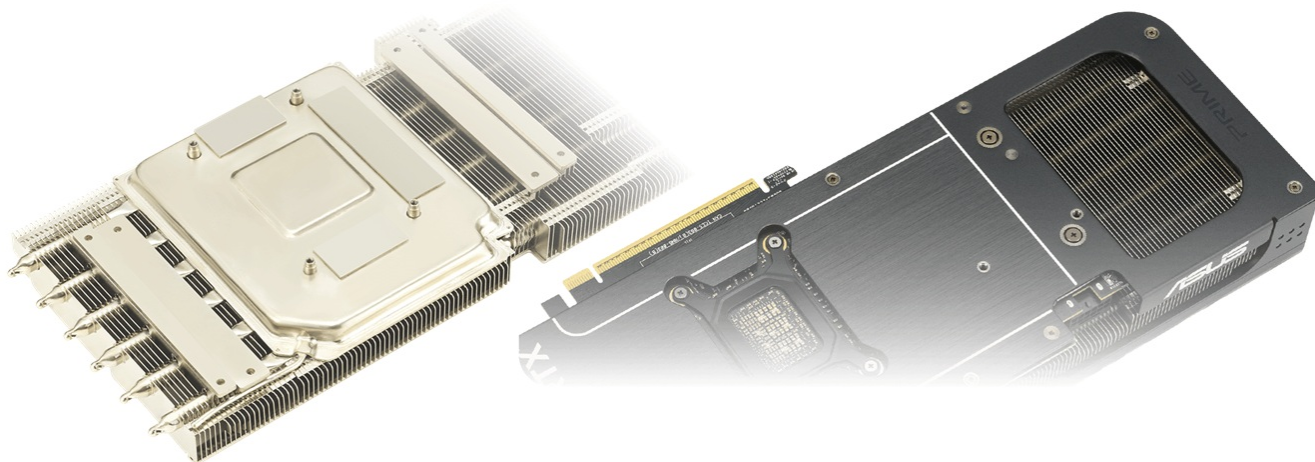

ASUS PRIME GEFORCE RTX 5080 16GB GDDR7 OC

Cena celkem:	42 664 Kč (bez DPH: 35 259 Kč)
Běžná cena:	46 930 Kč
Ušetříte:	4 266 Kč
Kód zboží:	VGAASU1110
Part No.:	90YV0LX0-M0NA00
Záruka:	36 měs.
Stav:	Nové zboží

Popis

ASUS PRIME GeForce RTX 5080 OC - vypusťte technologie s podporou AI

Grafická karta **ASUS PRIME GeForce RTX 5080 OC**, která se vyznačuje rozsáhlou kompatibilitou. Díky svému **2,5slotovému designu je ideální pro malé PC sestavy**, které zaberou minimum prostoru. Současně obsahuje trojici ventilátorů a parní komoru pro efektivní proudění vzduchu a špičkové chlazení. Toto provedení umožňuje pečlivě uspořádat všechny komponenty grafické karty a efektivně je vměstnat na co nejmenší plochu.

Grafická karta ASUS PRIME GeForce RTX 5080 OC je postavena na architektuře NVIDIA Blackwell, která využívá platformy a technologie pro hráče i tvůrce digitálního obsahu. O grafiku a výkon se starají moderní platformy v čele s **Ray Tracingem 4. generace** nebo **NVIDIA DLSS 4**. Podporuje rychlé a čtenější vykreslování snímků s podporou **umělé inteligence** a realistické vykreslení i těch nejmenších detailů a vizuálních prvků, jako jsou odstíny nebo odlesky.

Vyspělá RTX platforma podporuje **neurální vykreslování**, což vede k ještě hodnotnějším a živějším zážitkům, zobrazení detailů a dalších efektů. Tvůrci a grafici zase ocení podporu kreativních aplikací a **paměť typu GDDR7 s obří kapacitou 16 GB**. Grafická karta **ASUS PRIME GeForce RTX 5080 OC** je tak ideální pro úpravu fotografií a videa, 3D vykreslování nebo grafický design. **Trojice Axial-tech ventilátorů** s delším designem lopatek podporují vyšší tlak vzduchu. To přináší ve výsledku nejen nižší teploty, ale také menší hlučnost.