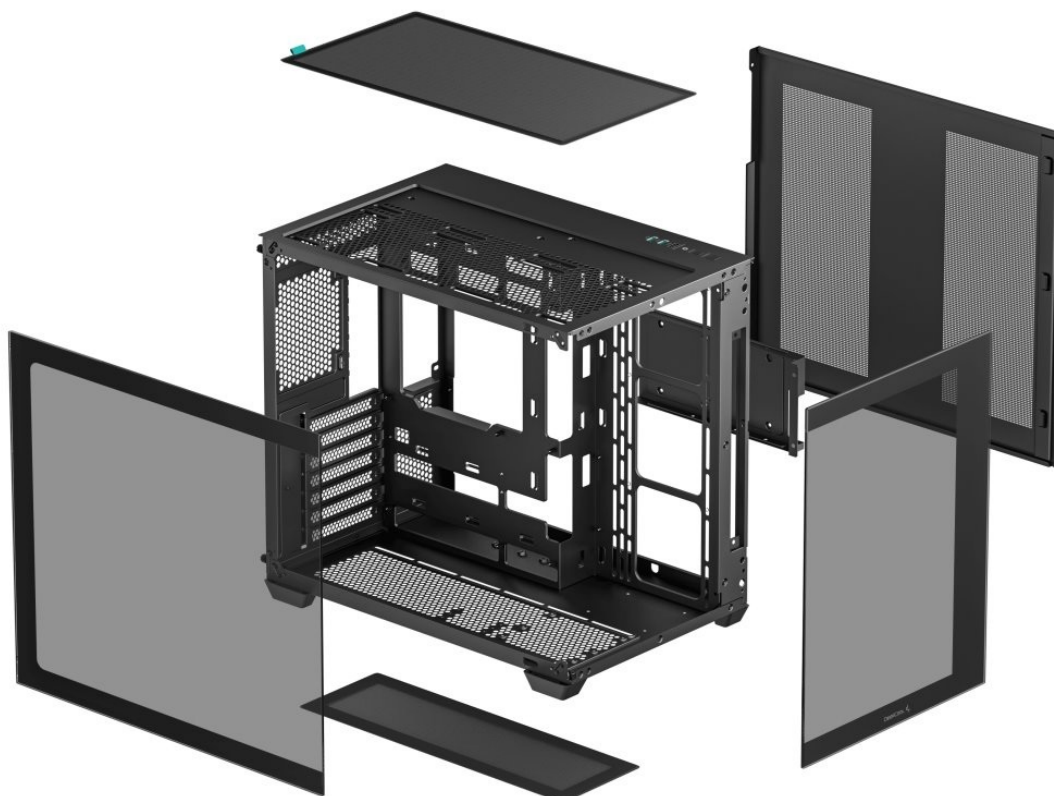

### Výkladní PC skříň DEEPCOOL CG530

Vystavte svůj počítač na odiv s **PC skříň DEEPCOOL CG530**. Kromě prostoru pro uložení PC komponent tento model do jisté míry slouží i jako výstavní skříň celého systému. Disponuje **průhlednou bočnicí** a **průhledným předním panelem**, takže poskytuje impozantní panoramatický pohled do nitra počítače. PC skříň DEEPCOOL CG530 v provedení **Middle Tower** poskytuje dostatek prostoru na vše, co potřebujete pro složení výkonného, multimediálního nebo profi počítače. **Dvoukomorové uspořádání** podporuje širokou kompatibilitu a zlepšené proudění vzduchu. Na horním panelu najdete **porty** pro připojení periferních zařízení. Samozřejmostí je také přítomnost **prachových filtrů** pro efektivní ochranu součástek před prachem.

## DEEPCOOL CG530

Skříň formátu Middle Tower s **průhlednou bočnicí a průhledným předním panelem** nabízí **tři 2,5"** pozice pro SSD disky a **dvě 3,5"** pozice pro pevné disky. Na horním panelu se nachází dva **USB 3.0** porty, jeden **USB 2.0** port a kombinovaný port sluchátek a mikrofonu. Důmyslné řešení umožňuje pohodlné umístění **až 360 mm dlouhého výměníku** vodního chlazení na vrchní či spodní straně. Ve skříni je dostatek prostoru pro chladič CPU do výšky až 160 mm a grafickou kartu o délce 410 mm. Dodávána je **bez zdroje**. Díky široké konstrukci s důmyslným dvoukomorovým uspořádáním zajišťuje tato skříň vynikající kompatibilitu a optimální proudění vzduchu. Součástí je také **sada prachových filtrů**.

### ZÁKLADNÍ SPECIFIKACE

**Provedení skříně:** Middle Tower

**Interní pozice:** 3 × 2,5", 2 × 3,5"

**Kompatibilita základní desky:** ATX, Micro ATX, Mini-ITX

**Zdroj:** bez zdroje

**Konektory na horním panelu:** 2 × USB 3.0, 1 × USB 2.0, 1 × kombinovaný port sluchátek a mikrofonu

**Rozměry:** 440 × 399 × 285 mm

**Barva:** černá