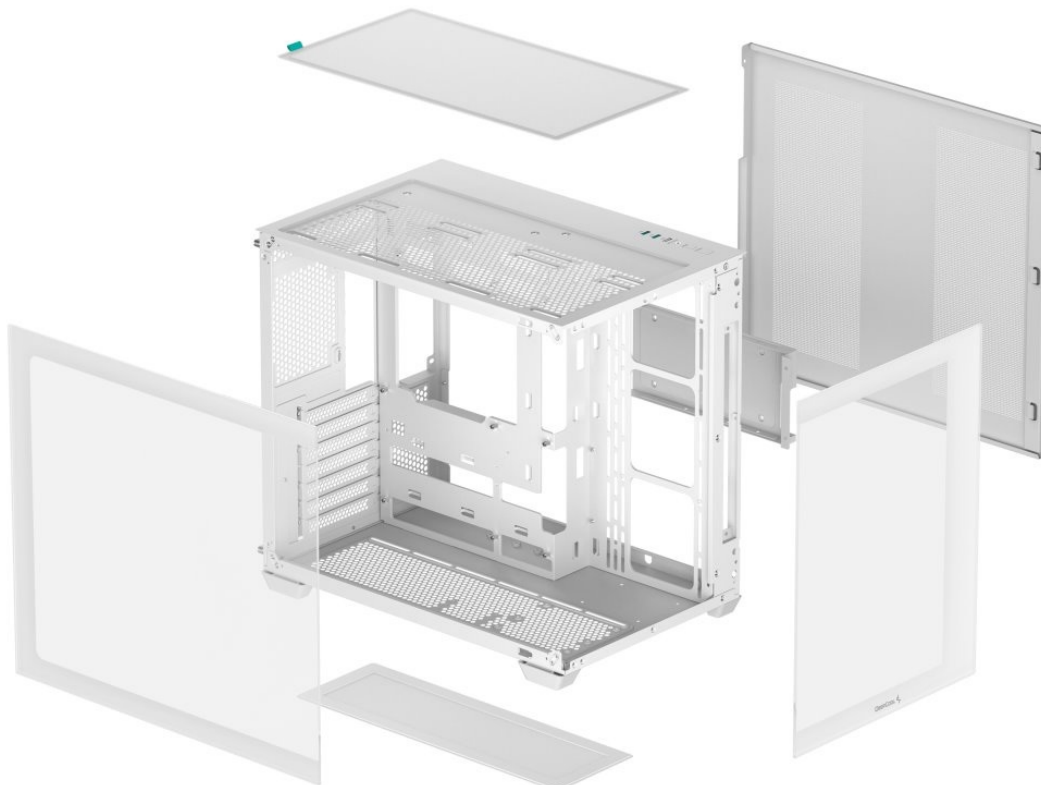

#### Výkladní PC skříň DEEPCOOL CG530

Vystavte svůj počítač na odiv s **PC skříní DEEPCOOL CG530**. Kromě prostoru pro uložení PC komponent tento model do jisté míry slouží i jako výstavní skříň celého systému. Disponuje **průhlednou bočnicí** a **průhledným předním panelem**, takže poskytuje impozantní panoramatický pohled do nitra počítače. PC skříň DEEPCOOL CG530 v provedení **Middle Tower** poskytuje dostatek prostoru na vše, co potřebujete pro složení výkonného, multimediálního nebo profi počítače. **Dvoukomorové uspořádání** podporuje širokou kompatibilitu a zlepšené proudění vzduchu. Na horním panelu najdete **porty** pro připojení periferních zařízení. Samozřejmostí je také přítomnost **prachových filtrů** pro efektivní ochranu součástek před prachem.

## DEEPCOOL CG530

Skříň formátu Middle Tower s **průhlednou bočnicí a průhledným předním panelem** nabízí **tři 2,5"** pozice pro SSD disky a **dvě 3,5"** pozice pro pevné disky. Na horním panelu se nachází dva **USB 3.0** porty, jeden **USB 2.0** port a kombinovaný port sluchátek a mikrofonu. Důmyslné řešení umožňuje pohodlné umístění **až 360 mm dlouhého výměníku** vodního chlazení na vrchní či spodní straně. Ve skříni je dostatek prostoru pro chladič CPU do výšky až 160 mm a grafickou kartu o délce 410 mm. Dodávána je **bez zdroje**. Díky široké konstrukci s důmyslným dvoukomorovým uspořádáním zajišťuje tato skříň vynikající kompatibilitu a optimální proudění vzduchu. Součástí je také **sada prachových filtrů**.

### ZÁKLADNÍ SPECIFIKACE

**Provedení skříně:** Middle Tower

**Interní pozice:** 3 × 2,5", 2 × 3,5"

**Kompatibilita základní desky:** ATX, Micro ATX, Mini-ITX

**Zdroj:** bez zdroje

**Konektory na horním panelu:** 2 × USB 3.0, 1 × USB 2.0, 1 × kombinovaný port sluchátek a mikrofonu

**Rozměry:** 440 × 399 × 285 mm

**Barva:** bílá