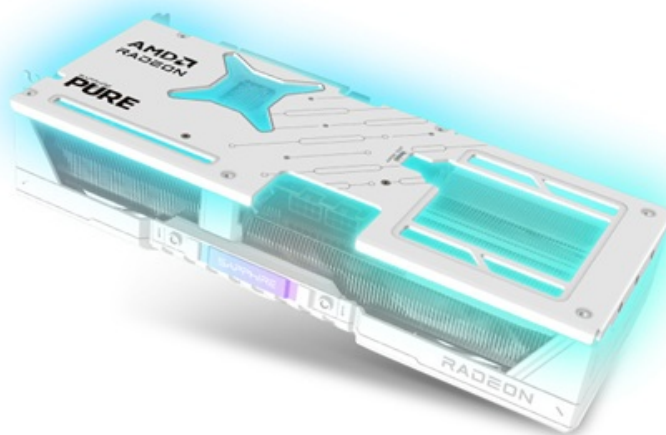

Sapphire Radeon PURE RX 9070 XT GAMING OC - herní grafika bez kompromisů

S **grafickou kartou Sapphire Radeon PURE RX 9070 XT 16G GAMING OC** navštívíte herní světy ve vysokém rozlišení a detailech. Je určena do moderních PC sestav, které se zaměřují na maximální gamingové zážitky nebo profesionální grafickou práci. Držte se pevně za opěrky své židle, tahle grafika vás ohromí. Grafickou kartu pohání **architektura AMD RDNA 4**, která ve spojení se **16 GB paměti typu GDDR6** podporuje špičkový výkon a rychlost.

Můžete se tak rozloučit s prodlevami nebo sekaným vykreslováním grafiky během hraní. Hrát budete výhradně jen ve vysokém rozlišení – od klidného průzkumu uzavřené lokace až po otevřené herní světy nebo epické bitvy, kde se pohybuje spousta dynamických objektů a nepřátel. Grafická karta **Sapphire Radeon PURE RX 9070 XT 16G GAMING OC** přichází s pokročilým systémem chlazení s **volným průtokem a trojicí ventilátorů**. Proudění vzduchu tímto způsobem snižuje turbulence, efektivně odvádí teplo a zajišťuje konzistentní výkon po celou dobu chodu.

Ventilátory **AeroCurve Fan Blade** se vyznačují vylepšeným designem pro snížení tření a zvýšení otáček při zachování nízké hladiny hluku. Tato konstrukce tak zajistí lepší proudění vzduchu a účinnost chlazení v náročných provozních scénářích. **Dvojitá kuličková ložiska** pak podporují výrazně delší životnost. Design se **zadní kovovou deskou** zvyšuje ochranu proti nechtěnému ohýbání, poškození. Současně pomáhá také s chlazením grafické karty.