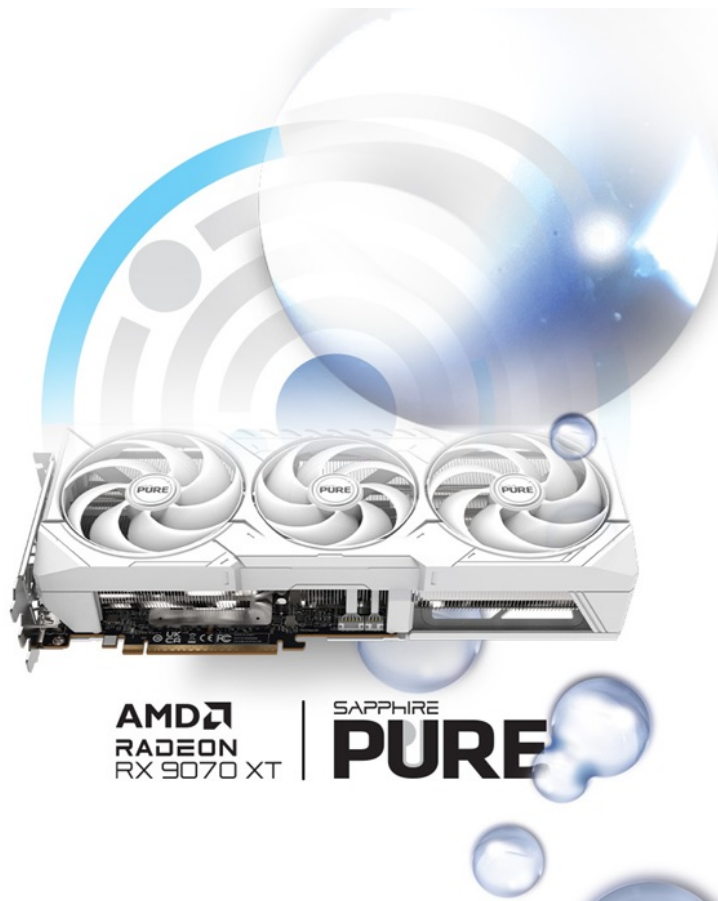

VGASAP1005

Part No.:

11348-02-20G

Záruka:

36 měs.

Stav:

Nové zboží

Popis

Sapphire Radeon PURE RX 9070 XT GAMING OC - herní grafika bez kompromisů

S **grafickou kartou Sapphire Radeon PURE RX 9070 XT 16G GAMING OC** navštívíte herní světy ve vysokém rozlišení a detailech. Je určena do moderních PC sestav, které se zaměřují na maximální gamingové zážitky nebo profesionální grafickou práci. Držte se pevně za opěrky své židle, tahle grafika vás ohromí. Grafickou kartu pohání **architektura AMD RDNA 4**, která ve spojení se **16 GB paměti typu GDDR6** podporuje špičkový výkon a rychlost.