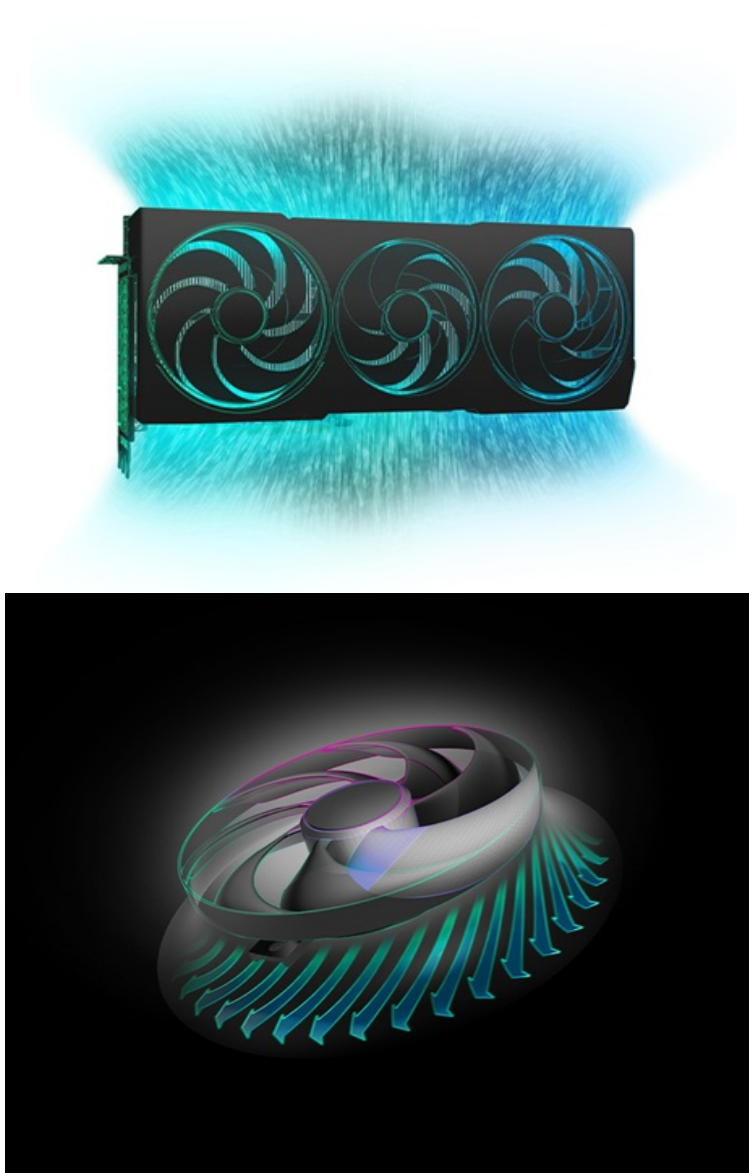

Ventilátory **AeroCurve Fan Blade** se vyznačují vylepšeným designem pro snížení tření a zvýšení otáček při zachování nízké hladiny hluku. Tato konstrukce tak zajistí lepší proudění vzduchu a účinnost chlazení v náročných provozních scénářích. **Dvojitá kuličková ložiska** pak podporují výrazně delší životnost. Design se **zadní kovovou deskou** zvyšuje ochranu proti nechtěnému ohýbání, poškození. Současně pomáhá také s chlazením grafické karty.