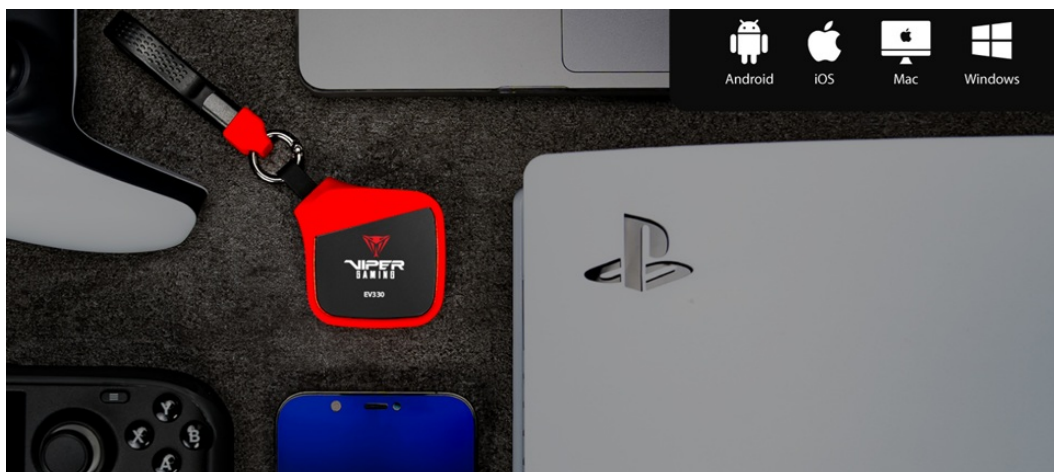

#### PATRIOT EV330 - flexibilita při připojení disku

**PATRIOT EV330** představuje kompaktní externí box, který slouží k rychlému a **jednoduchému připojení M.2 NVMe 2230 disku k PC, notebooku, TV a dalším kompatibilním multimediálním zařízením** skrze port USB-C. Jedná se tak o efektivní cestu o upgrade úložiště třeba **Steam Decku, ASUS ROG Ally** a dalších. Díky vysoké přenosové rychlosti zefektivní přenos objemných souborů a pracovní postupy s tím spojené.

Data můžete přenášet do tabletu či dalších firemních zařízení a zálohovat tak důležité soubory. **Externí box PATRIOT EV330** podporuje disky s kapacitou od 120 GB do 2 TB, je mimořádně lehký a dosahuje **váhy pouhých 52 g**. Lze jej nosit v kapse a na cestách je kdykoli po ruce.

### Patriot EV330 M.2 PCIe SSD Enclosure

Miniaturní externí box pro připojení **M.2 NVMe 2230** disku k vašemu PC, notebooku, TV či jinému multimediálnímu zařízení pomocí konektoru **USB-C**, přes který je zároveň i napájen. Díky **USB-C 3.2 Gen2** rozhraní je přenosová rychlost **až 10 Gb/s**. Hliníkové tělo boxu zajistí velmi dobré chlazení vloženého disku.