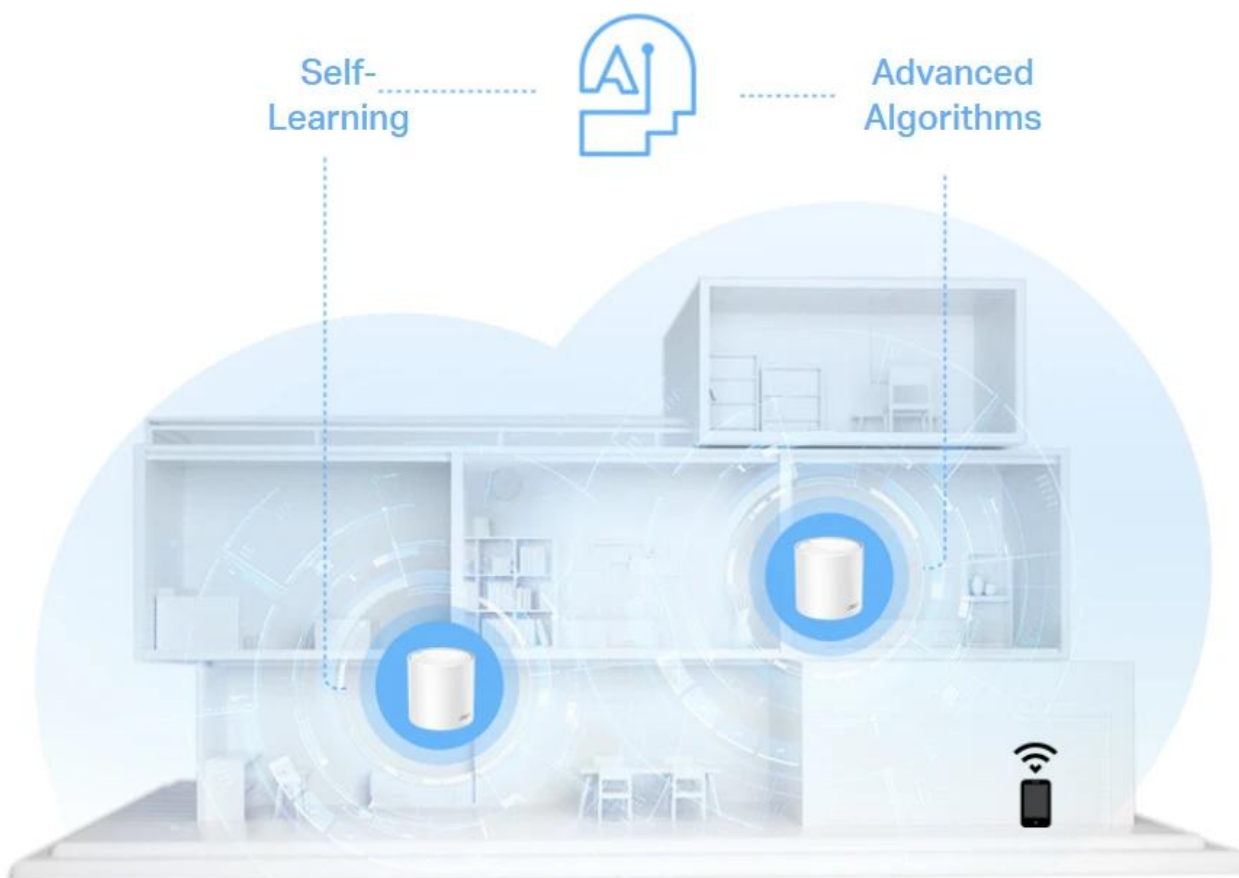

### Navrženo pro více zařízení

Cílem produktů Deco je výrazně zvýšit kapacitu a efektivnost v prostředí s hustým provozem. Bez ohledu na to, kolik obrazovek nebo zařízení je najednou zapnutých, mohou všichni využívat efektivnější síť, která se rychleji načítá, aniž by se snižoval výkon. Systém dokáže připojit až 150 zařízení současně.

### Mesh systém s umělou inteligencí: Neustále se učí, nepřetržitě se optimalizuje

Jednotka Deco X50 je vybavena mesh systémem s umělou inteligencí, aby poskytovala ničím nepřerušované chytré Wi-Fi připojení. Automaticky analyzuje vaše síťové prostředí, kvalitu klientů a chování uživatelů. Sofistikované algoritmy vyhodnocují různé faktory, aby jednotka Deco X50 poskytovala ideální Wi-Fi mesh síť.

### Plynulé přepínání mezi připojenými zařízeními v síti Wi-Fi s jedním názvem

Systém TP-Link Mesh funguje tak, že jednotky Deco společně vytvářejí jednu unifikovanou síť. Váš telefon nebo tablet se automaticky připojují k nejrychlejší jednotce Deco, jak se pohybujete po domě, abyste se mohli spolehnout na skutečně stabilní a nepřerušované používání Wi-Fi připojení.