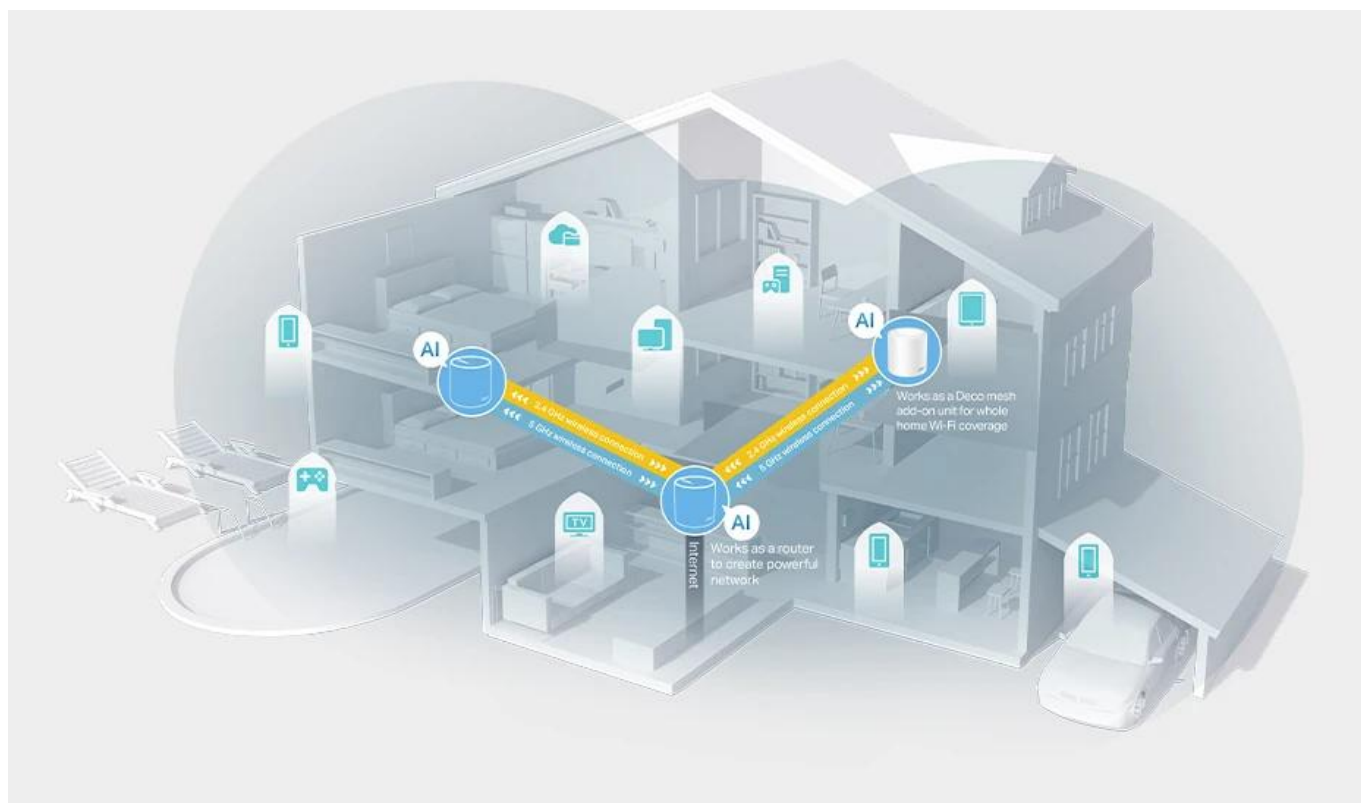

#### Ultra-rychlý Wi-Fi 6 Mesh systém

Díky vybavení technologií Wi-Fi 6 je Deco Wi-Fi Mesh systém pokrývající celou domácnost navržen k tomu, aby poskytoval

výrazné zlepšení v pokrytí, rychlosti a celkové kapacitě. Pořídte si nejnovější Wi-Fi Mesh systém a získáte výhody sítě budoucnosti, která poskytuje vyšší přenosovou rychlost a připojí více zařízení.

### Pokrytí celé domácnosti: zabiják mrtvých zón Wi-Fi

S čistším a silnějším signálem vylepšeným funkcí BSS Color a technologií Beamforming jednotka Deco X50 rozšiřuje Wi-Fi pokrytí v celé domácnosti a zvyšuje jeho výkon. Bezdrátová připojení a volitelné páteřní připojení ethernet pracují společně na propojení jednotek Deco, díky čemuž bude vaše síť rychlejší a zajistí nepřerušované připojení všech zařízení.

### Navrženo pro více zařízení

Cílem produktů Deco je výrazně zvýšit kapacitu a efektivnost v prostředí s hustým provozem. Bez ohledu na to, kolik obrazovek nebo zařízení je najednou zapnutých, mohou všichni využívat efektivnější síť, která se rychleji načítá, aniž by se snižoval výkon. Systém dokáže připojit až 150 zařízení současně.

### Mesh systém s umělou inteligencí: Neustále se učí, nepřetržitě se optimalizuje

Jednotka Deco X50 je vybavena mesh systémem s umělou inteligencí, aby poskytovala ničím nepřerušované chytré Wi-Fi připojení. Automaticky analyzuje vaše síťové prostředí, kvalitu klientů a chování uživatelů. Sofistikované algoritmy vyhodnocují různé faktory, aby jednotka Deco X50 poskytovala ideální Wi-Fi mesh síť.