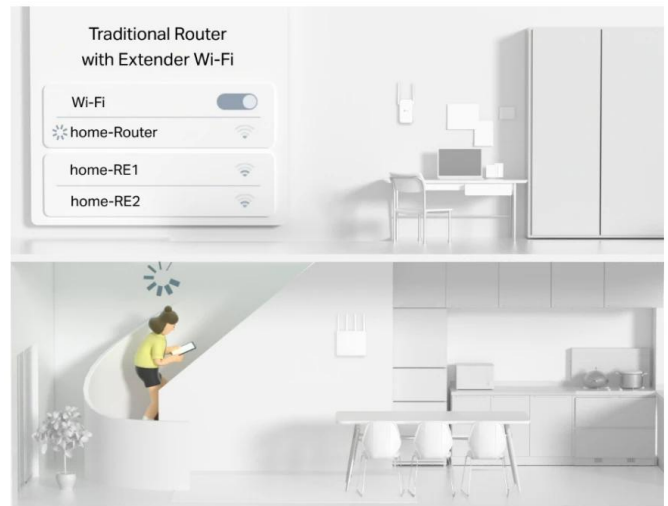

TP-Link HomeShield - Zabezpečení svého domova svěřte odborníkům

Přizpůsobte si svou domácí síť pomocí řady funkcí rozšířeného zabezpečení integrovaných do systému TP-Link HomeShield. Technologie HomeShield nabízí nástroje pro kompletní správu vaší sítě, jež vám například umožní identifikaci slablin zabezpečení sítě, omezení času, který vaše děti tráví na internetu, nebo blokování webových stránek.

- **Ochrana sítě** - Odhalte kybernetické útoky a dobře ochraňte své osobní údaje a připojená zařízení
- **Robustní rodičovská kontrola** - Mějte pod kontrolou čas strávený na internetu a blokujte nevhodný obsah, abyste ochránili svou rodinu v on-line prostředí
- **Technologie Quality of Service (QoS)** - Upřednostněte potřebnou šířku pásma a zrychlete síťové připojení
- **Ucelené přehledy** - Mějte k dispozici ucelené statistiky a náhledy, s jejichž pomocí lépe poznáte svou domácí síť

Rychlé nastavení s aplikací Deco

Rozbalte jednotku Deco, nainstalujte aplikaci a potom jednoduše postupujte podle pokynů na displeji. O zbytek se postará jednotka Deco, která aktivuje a zprovozní síť během několika málo minut.

Postup nastavení:

1. Připojte jednotku Deco ke kabelovému modemu a zapněte obě zařízení
2. Stáhněte si a nainstalujte aplikaci Deco a dokončete nastavení podle pokynů na displeji
3. Další jednotku Deco jednoduše zapněte, aby se automaticky připojila k síti

Jednoduchý provoz Wi-Fi

Deco usnadňuje správu vaší Wi-Fi sítě, ať sedíte na gauči, jste v práci, nebo se nacházíte kdekoli jinde. S aplikací Deco můžete svou Wi-Fi síť spravovat doma nebo kdekoli jinde, včetně monitorování všech připojených zařízení, upřednostnění vlastních zařízení, vytvoření sítě pro hosty a dalších nastavení.

Po spárování se službou Alexa můžete jednotku Deco X50 ovládat pomocí jednoduchých hlasových příkazů. Deco X50 je kompatibilní s každým modelem Deco a umí společně vytvořit mesh síť. Pokrytí Wi-Fi mesh sítě můžete kdykoli rozšířit přidáním dalších jednotek Deco.

Funkčnost i design

Čistý bílý design, jednoduchý, ale současně vše vypovídající, evokuje zimní náladu nebo jasný slunečný den. Jednotka Deco X50 v jemném designovém provedení skvěle zapadne mezi ostatní domácí dekorace a nenápadně se integruje do každého interiéru.

Technické specifikace