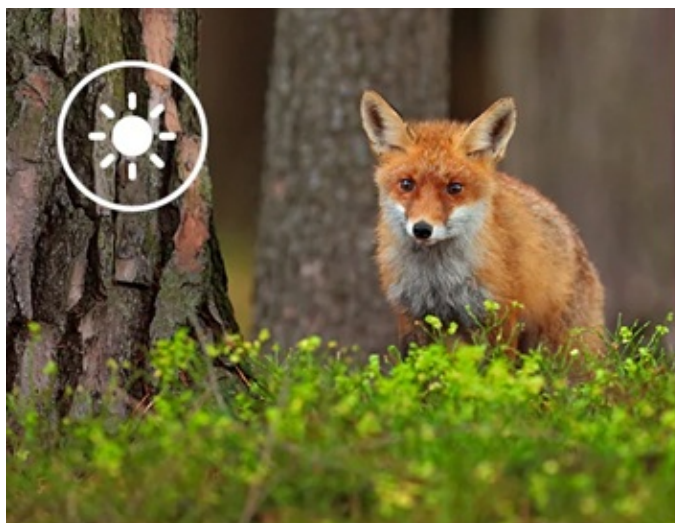

### Rollei fotopast 4K Wi-Fi - ultra jemný pohled na okolní přírodu

S **fotopastí Rollei 4K Wi-Fi** prozkoumáte fascinující svět přírody bez narušení a v přirozeném cyklu. Tento model je navržen pro skalní fanoušky přírody a divoké zvěře, revírníky, myslivce apod. **Rollei fotopast 4K Wi-Fi** disponuje výkonným **CMOS snímačem a citlivým PIR senzorem**, takže vám nic důležitého neunikne a vše zachytíte ostře a v detailním rozlišení - ať už ve formě fotografií, nebo videí.

Fotopast disponuje širokou škálou funkcí, mezi kterými nechybí například **IR přísvit** pro noční záběry, LCD displej s tlačítky pro snadné ovládání a kontrolu záznamů, nebo Wi-Fi konektivita. **Bezdrátové Wi-Fi připojení** vám umožní vzdálenou správu skrze **mobilní aplikaci TrailCamGo**, takže provoz máte pod dokonalou kontrolou. Samozřejmostí je **robustní konstrukce se stupněm krytí IP65**, díky které **Rollei fotopast 4K Wi-Fi** vydrží i náročné venkovní podmínky a je vhodná pro nepřetržitý provoz.

Objevte fascinující svět přírody. Tato kamera je speciálně navržena pro pozorování a sledování zvířat v jejich přirozeném prostředí. S ostrým rozlišením, působivými funkcemi a inteligentním ovládáním přináší dechberoucí záznamy a cenné poznatky.

Díky působivému rozlišení fotografií až 48 Mpx\* a možnosti videa se zvukem v kvalitě 4K získáte ostré a živé záznamy zvířat a přírody. Ať už jde o plachá lesní zvířata nebo velkolepé přírodní scény, neunikne vám žádný okamžik.  
 \*interpolovaně