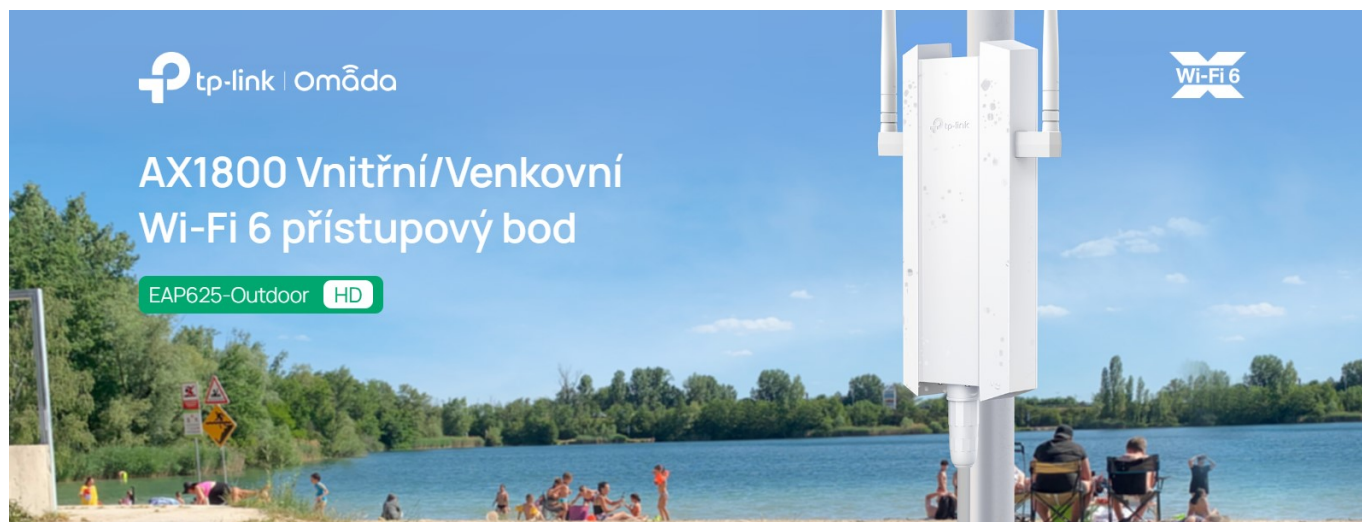

AX1800 Wi-Fi 6 (802.11ax) access point je díky konstrukci, možnostem napájení a instalace vhodný pro nejrůznější scénáře použití. S krytem odolným vůči počasí dle **IP67** je ideální zejména do rozsáhlých **venkovních** oblastí s vysokou hustotou provozu. Dvě odnímatelné externí antény poskytují optimální pokrytí a větší flexibilitu vaší sítě. Technologie **OFDMA a MU-MIMO** významně zlepšují použití v místech s větším počtem uživatelů, neboť dokážou souběžně spolehlivě obsloužit desítky klientů na rozlehlých, otevřených místech.

- **Wi-Fi 6:** Poskytuje dvoupásmovou rychlost až 574 Mbit/s na 2,4 GHz + 1201 Mbit/s na 5 GHz.
- **Technologie MU-MIMO:** Poskytuje vysoce efektivní bezdrátové připojení.
- **Technologie OFDMA:** Minimalizujte latenci pro dokonalé videohovory i v přeplněných sítích.
- **1000+ připojených klientů** - Vhodný pro oblasti s vysokou hustotou provozu.
- **Ideální pro venkovní prostředí** - IP67 kryt odolný povětrnostním vlivům pro venkovní Wi-Fi aplikace.
- **Omada Mesh:** Umožňuje bezdrátové připojení mezi přístupovými body pro větší dosah a flexibilní nasazení.
- **Technologie PoE:** Podpora standardu 802.3at PoE+ a pasivního PoE pro flexibilní instalaci.
- **Centralizovaná cloudová správa:** Díky integraci do platformy Omada SDN můžete celou síť spravovat lokálně nebo přes cloud prostřednictvím webového rozhraní nebo aplikace Omada.