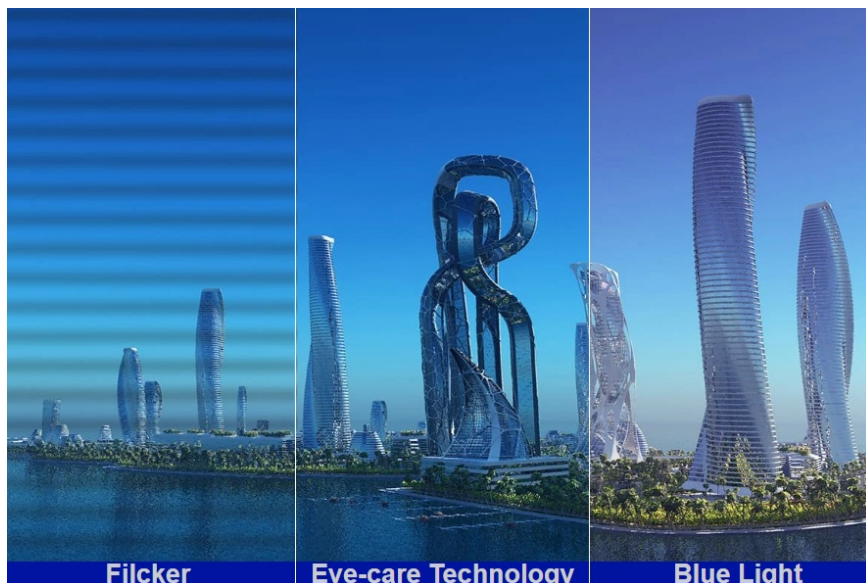

### Ponořte se do světa her s monitorem ViewSonic VX2479J-HD-PRO

Herní monitor **ViewSonic VX2479J-HD-PRO** vám na **ploše 24 palců** zprostředkuje špičkovou kvalitu obrazu. Displej dosahuje širokých pozorovacích úhlů a vysoké obnovovací frekvence, díky čemuž podporuje plynulý obraz bez snížení kvality i při pohledu ze stran. **SuperClear IPS panel** přináší živé a věrné barvy, které si užijete při každém pohledu. Díky **obnovovací frekvenci až 180 Hz** poskytuje monitor **ViewSonic VX2479J-HD-PRO** dokonale hladký a plynulý obraz, který oceníte nejenom při gamingu, ale také třeba editaci videa a tvorbě dalšího digitálního obsahu.