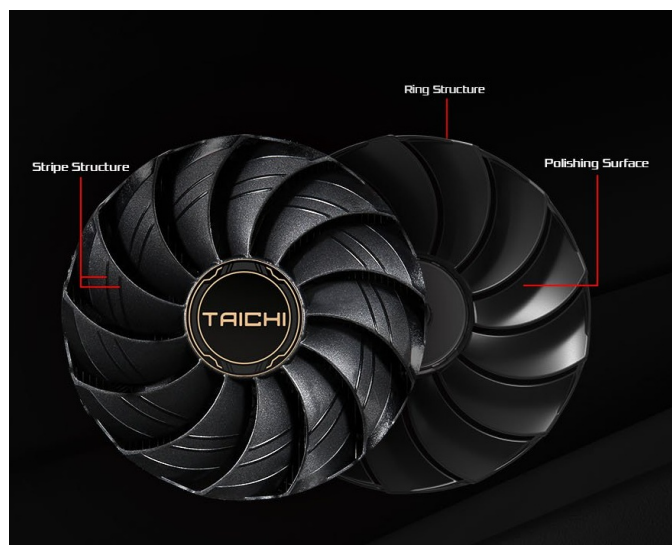

Také další konstrukční prvky, jako například žebrování nebo odolné tepelné trubice, se efektivně podílí na maximálním proudění vzduchu a odvodu tepla. **Grafická karta ASRock Radeon RX 9070 XT Taichi OC** je navržena s ohledem na dlouhou životnost. Kvalitní zpracování ji předurčuje k dlouhodobému a náročnému provozu. **Zadní kovová deska** kromě stylového vzhledu přispívá také k lepšímu chlazení.