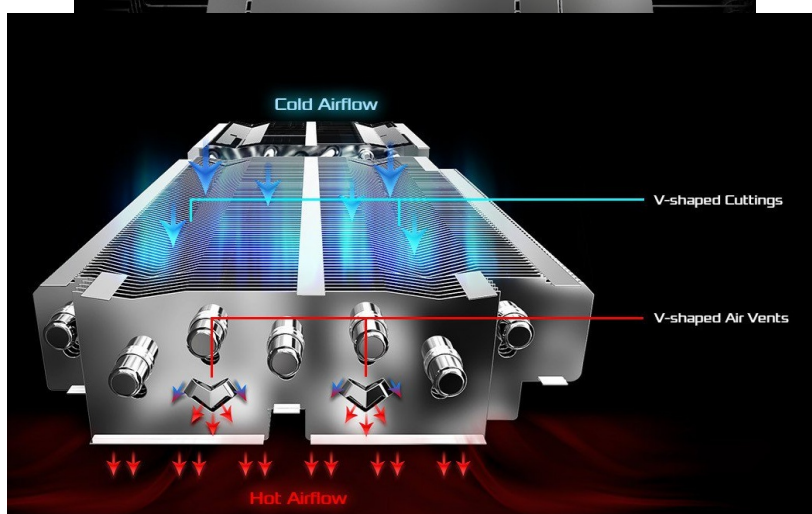

Zadní kovová deska kromě stylového vzhledu přispívá také k lepšímu chlazení, stejně jako žebrovaný design nebo tepelné trubice. Díky komplexní tepelné konstrukci dosahuje grafická karta **ASRock Radeon RX 9070 XT Steel Legend** stability i při vysokém a dlouhotrvajícím výkonu.