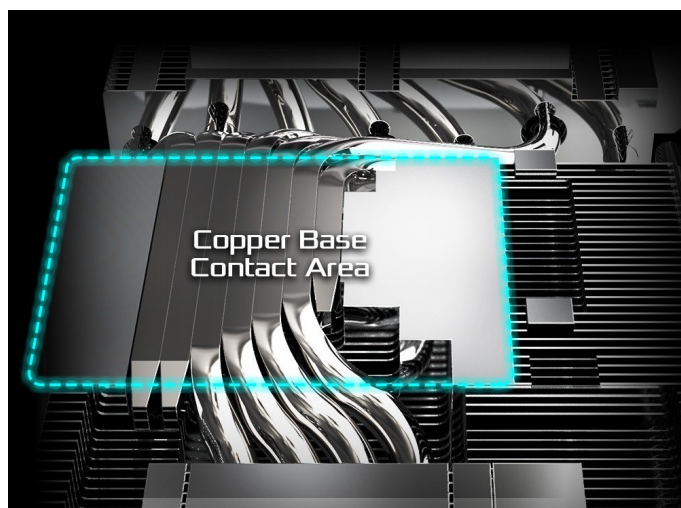

Popis

ASRock Radeon RX 9070 XT Steel Legend - nová úroveň digitálních médií

Objevujte digitální svět v celé jeho pestrosti a rozsahu s **grafickou kartou ASRock Radeon RX 9070 XT Steel Legend**. Tento model se uplatní ve světě profesionálního gamingu i pracovní činnosti. Co do výkonu nemusíte dělat žádné kompromisy a s přehledem můžete pracovat s moderním softwarem, zvládnete **velmi náročné úlohy i počítačové hry** na maximální nastavení.

Grafickou kartou ASRock Radeon RX 9070 XT Steel Legend pohání moderní architektura RDNA 4 a ve spojení se 16

GB vlastní paměti typu GDDR6 si bez zaváhání poradí s vysokou výpočetní zátěží. Systém chlazení se skládá z trojice ventilátorů, která se stará o efektivní rozptyl tepla a snížení provozních teplot.

Zadní kovová deska kromě stylového vzhledu přispívá také k lepšímu chlazení, stejně jako žebrovaný design nebo tepelné trubice. Díky komplexní tepelné konstrukci dosahuje grafická karta **ASRock Radeon RX 9070 XT Steel Legend** stability i při vysokém a dlouhotrvajícím výkonu.