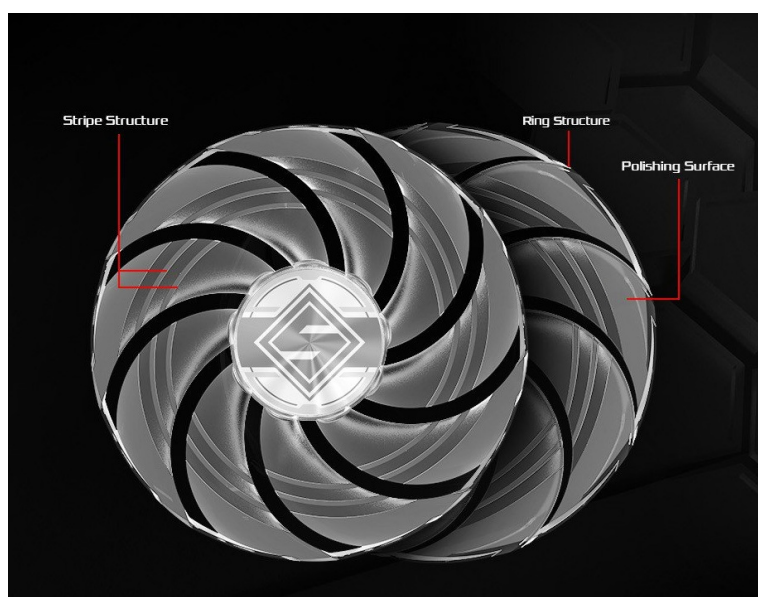

Popis

ASRock Radeon RX 9070 XT Steel Legend - nová úroveň digitálních médií

Objevujte digitální svět v celé jeho pestrosti a rozsahu s **grafickou kartou ASRock Radeon RX 9070 XT Steel Legend**. Tento model se uplatní ve světě profesionálního gamingu i pracovní činnosti. Co do výkonu nemusíte dělat žádné kompromisy a s přehledem můžete pracovat s moderním softwarem, zvládnete **velmi náročné úlohy i počítačové hry** na maximální nastavení.

Zadní kovová deska kromě stylového vzhledu přispívá také k lepšímu chlazení, stejně jako žebrovaný design nebo tepelné trubice. Díky komplexní tepelné konstrukci dosahuje grafická karta **ASRock Radeon RX 9070 XT Steel Legend** stability i při vysokém a dlouhotrvajícím výkonu.