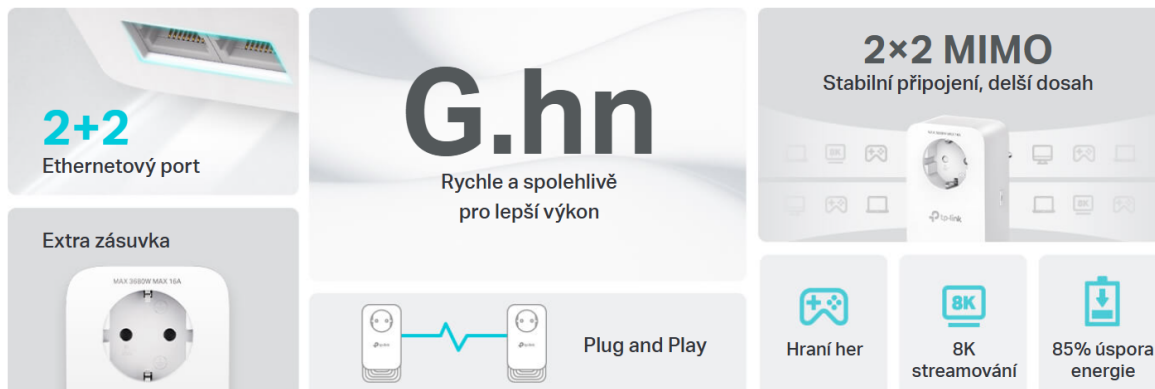

### TP-Link PG2400P KIT

Sada powerline adaptérů se standardem **G.hn** poskytuje uživatelům vysokorychlostní přenos dat rychlostí **až 1428 Mb/s** po elektrickém vedení. To vše s dosahem **až 300 metrů**. Streamujte v HD, hrajte online a stahujte velké soubory bez přerušení.

Každá powerline jednotka je vybavena **dvěma gigabitovými ethernetovými porty** a umožňuje tak uživatelům v místnosti připojit zařízení náročné na šířku pásma.

- **Protokol G.hn MIMO:** Rychlejší, stabilnější, větší kapacita.
- **2+2 Gigabitové ethernetové porty:** Ideální pro streamování v rozlišení 8K a hraní her bez zpoždění.
- **Přídavná napájecí zásuvka:** Nepřijdete o zásuvku.
- **Plug and Play pro pokrytí celé domácnosti:** Až 300 m po stávajícím elektrickém vedení.
- **Úsporný režim:** Snižte spotřebu energie až o 85 %.

## ZÁKLADNÍ SPECIFIKACE

**Typ zásuvky:** EU

**Rychlost přenosu dat:** až 1428 Mb/s

**Standardy a protokoly:** G.hn MIMO

**Rozhraní:** 2x Gigabit RJ-45 + 2x Gigabit RJ-45

**Dosah:** až 300 m

**Rozměry:** 138 x 68 x 42 mm