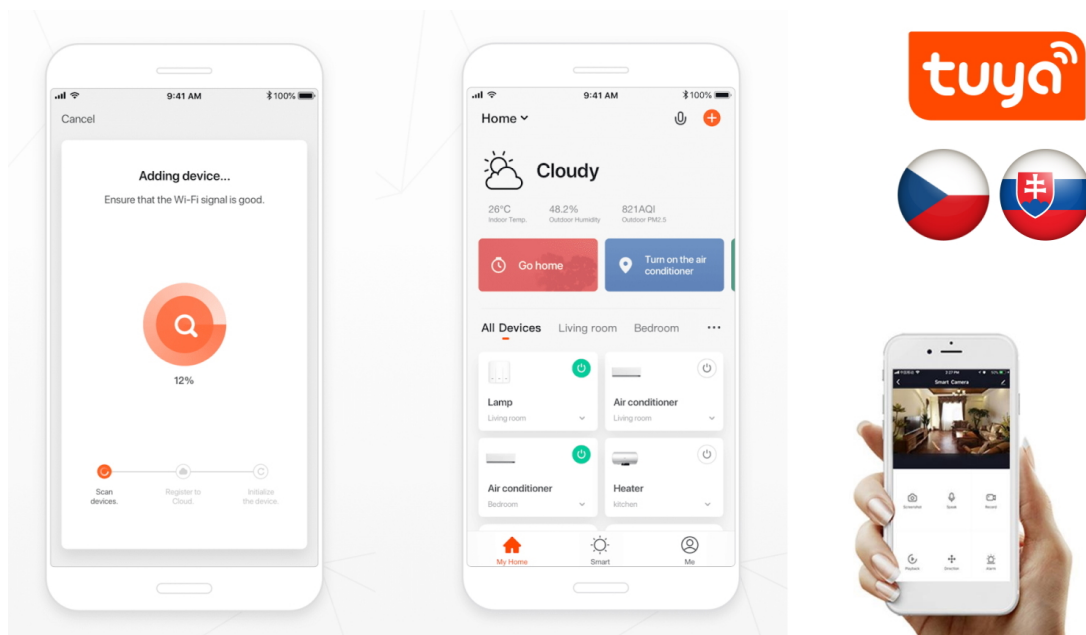

Popis

IMMAX NEO SMART MULTI BRIDGE PRO v4

Smart Bridge Pro v4 je srdcem chytrého systému IMMAX NEO, komunikuje přes technologii **Wi-Fi 2,4 GHz** a protokol **ZigBee 3.0**. Zařízení je navrženo, aby zvládlo **propojit všechna chytrá zařízení** do jednoho ovladatelného celku. Můžete tak ovládat všechny dostupné funkce vašeho chytrého osvětlení, bezpečnostních prvků, kamer a dalších. Funkce **zabezpečovací logiky** vytváří z vašeho domova neprostupnou pevnost.