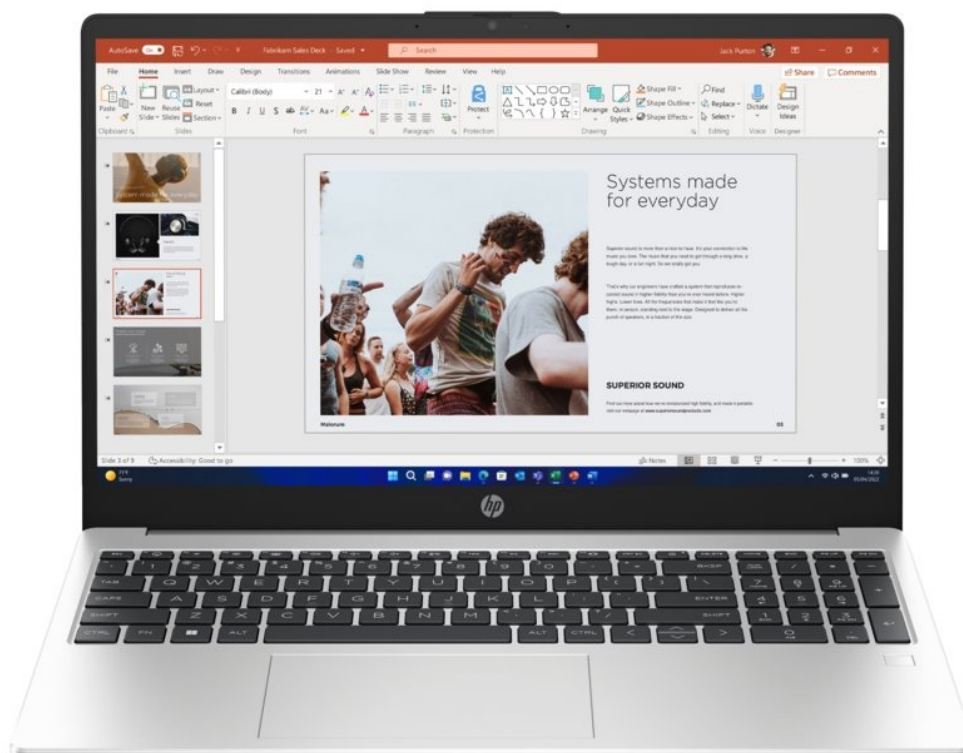

### Notebook HP 250R G10 - přenosný parťák pro vaši produktivitu

**Notebook HP 250R G10** je navržen pro plnění každodenních pracovních úkolů a standardní multimediální činnost. Disponuje **procesorem Intel Core 5**, který zvládne provoz aplikací a ve spojení se **16GB RAM** také pokročilý multitasking. Chod firemního softwaru a dalších programů je svižný a bez zpoždění reaguje na vaše požadavky. Další předností je **SSD úložiště, které skýtá 512 GB prostoru** pro ukládání dat a podporuje rychlý přístup k datům. Díky tomu načítá aplikace a celý systém enormní rychlostí.

**Notebook HP 250R G10** vám zprostředkuje obsah na ploše 15,6 palců. Obraz vykresluje v ostrém **Full HD rozlišení**, což je ideální nejenom pro čtení a tvorbu dokumentů, surfování po internetu, ale také komfortní sledování multimédií jako filmy či videa. Notebook **HP 250R G10** přichází také s praktickou výbavou v podobě **Full HD webkamery** nebo **čtečky otisku prstů**. Vše vyvedeno v elegantním a lehkém designu. **Váha pod 2 kg** umožní snadné přenášení a pohodlnou činnost klidně

## HP 250R G10

Základem notebooku je desetijádrový procesor **Intel Core 5 120U**, pracující na frekvenci 1,4 GHz, doplněný o **16 GB** operační paměti. Vybaven je **15,6"** matným displejem s **Full HD** rozlišením 1920 × 1080 bodů. Obrazová data má na starosti integrovaná grafická karta **Intel Graphics**. Pro data je k dispozici **SSD disk** s kapacitou **512 GB**. Vybaven je Full HD webkamerou, čtečkou otisku prstů a podsvícenou klávesnicí. Samozřejmostí je bezdrátové připojení **Wi-Fi a Bluetooth**. Notebook je dodáván s předinstalovaným operačním systémem **Windows 11 Pro**.