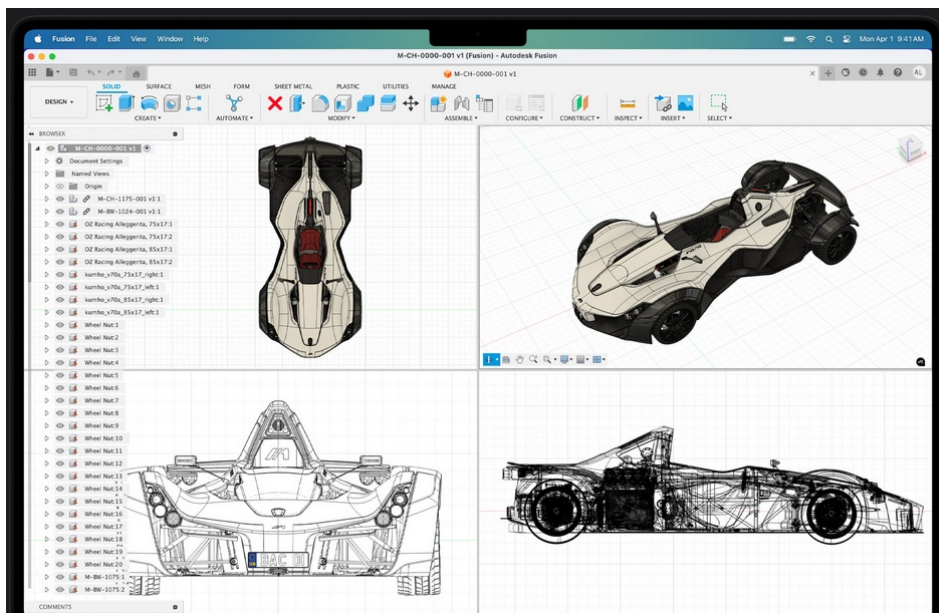

Apple MacBook Pro 16 reflektuje všechny požadavky profesionálů. Nová generace špičkového přenosného zařízení drží krok s moderní dobou. Základem výkonu je **14jádrový procesor Apple M4 Pro**, který představuje další skok na poli notebooků Apple. Je vyroben moderní technologií a ve spojení s vyspělou architekturou GPU produkuje vyšší výkon při plnění náročných úkolů a velkých projektů. O vizuální výkon se stará **grafická karta Apple GPU s 20 jádry**. Dynamická mezipaměť svižně reaguje na aktuální výpočetní procesy a optimalizuje výkon GPU při všestranném použití. Uplatní se při činnosti s profi aplikacemi a dalším softwarem, samozřejmostí je také editace nebo hraní her.

Koukejte na obsah optikou Retiny

Liquid Retina XDR displej disponuje úhlopříčkou 16,2" a nabízí velkou plochu pro sledování obsahu. **Extrémní dynamický rozsah (XDR)** zafixuje váš zrak mimořádnou reprodukcí detailů, světlých tónů i tmavých oblastí. Produkuje přesné barvy a díky podpoře **ProMotion** je vhodný pro profesionální zaměření.

Periferie všech typů, připojte se

Apple MacBook Pro 16 obsahuje bohatou nabídku portů pro připojení rozličného příslušenství a flexibilní pracovní činnost. Umožní vám připojit vysokorychlostní periferie, monitory, paměťové karty apod. Univerzálnost podporuje také dostupná výbava v čele s **12Mpx Center Stage webkamerou**. On-line komunikace doplňuje také **trojice mikrofonů** a k ozvučení poslouží rovnou **6 reproduktorů**. Samozřejmě je přítomen již tradiční **Touch ID** pro zabezpečení otiskem prstu nebo **Force Touch trackpad**.