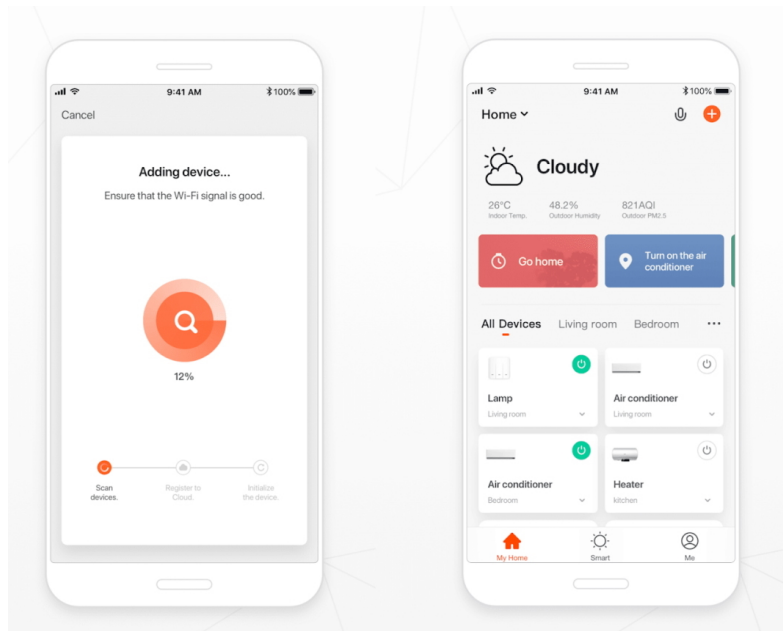

ZÁKLADNÍ SPECIFIKACE

Vlastnosti:

- Mobilní aplikace v češtině
- Funkce ONVIF
- Funkce WebRTC
- Sledování pohybu
- Body zájmu (4 nastavitelné body)
- Detekce těla
- Siréna
- Podpora Wi-Fi 6 (2,4 GHz + 5 GHz)
- Podpora iOS7 a vyšší, Android 4.0 a vyšší
- Kodeky H.265/H.264
- Slot pro microSD kartu s kapacitou až 128 GB
- Obousměrné audio
- Otáčení 355°, náklon 180°

Zobrazení:

Rozlišení snímače: 4,0 Mpx

Maximální rozlišení: 2560 × 1440 px

IR přísvit: ano, do 5 m

Bílý LED přísvit: ano

Objektiv: f = 4 mm, úhel záběru 100°

Rozhraní:

Wi-Fi: ano

Porty: 1 × RJ-45

Video komprese: H.264/H.265

Slot paměťových karet: microSD (max. 128 GB)

Audio: vestavěný reproduktor a mikrofon

Mechanické vlastnosti a prostředí:

Napájení: DC 5 V/ 1 A (napájecí adaptér je součástí)

Pracovní teplota: -10 °C až +45 °C

Stupeň krytí: IP65

Rozměry: 126 × 112 × 77 mm

Hmotnost: 385 g