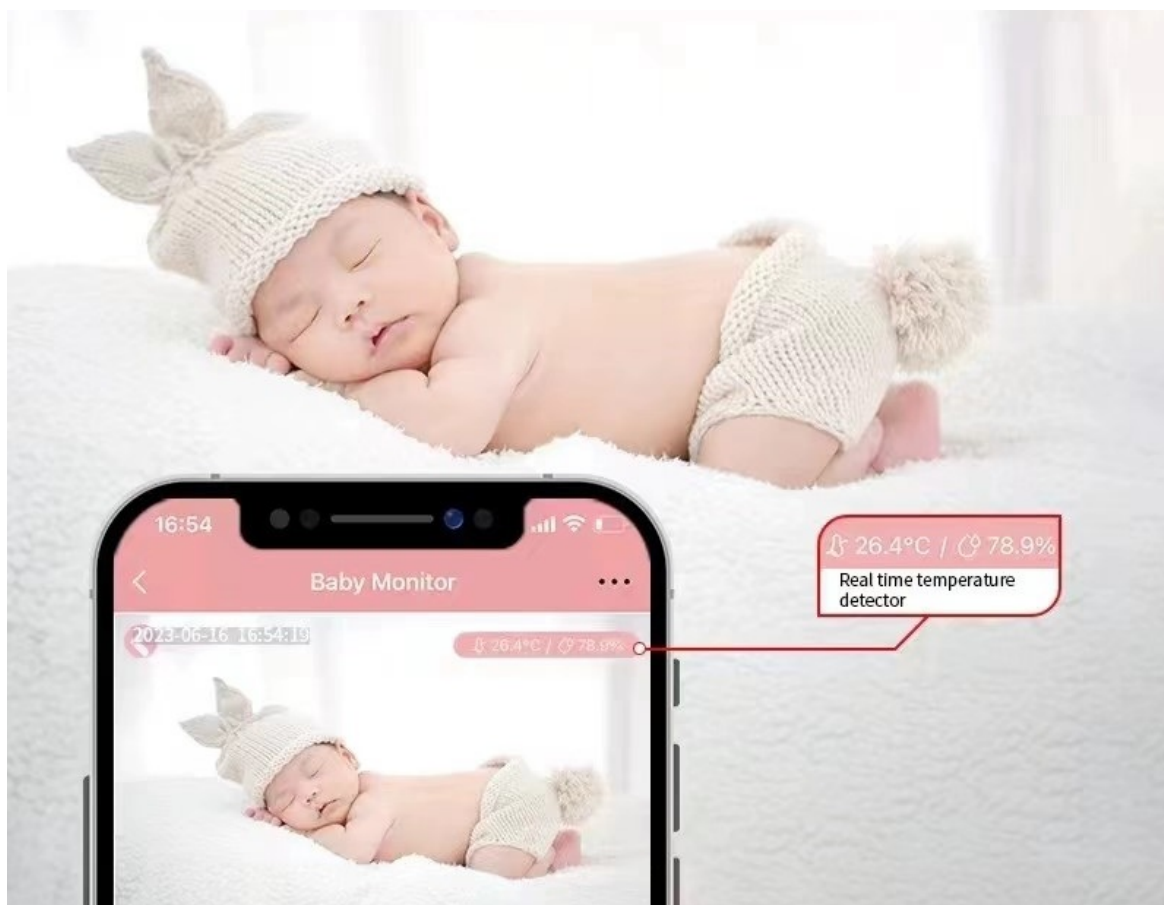

#### IMMAX NEO LITE SMART Security BABY - praktický hlídač pro rodiče

**Chytrá dětská chůvička IMMAX NEO LITE SMART Security BABY** se zabudovanou kamerou a praktickými funkcemi představuje praktického pomocníka do každé domácnosti s malým dítětem. Umožní vám citlivě a komfortně monitorovat spánek vašeho dítěte i teplotu nebo vlhkost v jeho pokojíčku. Chůvička IMMAX disponuje zabudovanou **kamerou**, která produkuje ostrý a jasný obraz ve vysokém rozlišení. **Široké úhly záběru** zachytí nejenom postýlku, ale také velkorysý prostor kolem. **Funkce pro detekci pohybu a pláče** vás okamžitě upozorní, pokud se něco stane.

### **IMMAX NEO LITE SMART Security BABY**

Chytrá dětská chůvička s kamerou disponuje monitorováním v **zorném úhlu 107°**. Snímač nabízí rozlišení **4 Mpx** a je schopný snímat video v rozlišení 2560 x 1440 bodů. Pro ostré záběry i během noci je přítomen **IR přísvit** do vzdálenosti **až 5 m**. Součástí kamery je integrovaný **reproduktor a mikrofon**, který umožní kvalitní oboustrannou komunikaci. Připojení lze jednoduše realizovat bezdrátově skrze **Wi-Fi** a je kompatibilní s platformou TUYA. Propojení kamery pomocí aplikace v mobilním zařízení umožní pohodlný vzdálený přístup, ovládání kamery, pořizování záznamů či fotografií. Natočené záznamy je možné ukládat i na **microSD kartu** do kapacity až 128 GB. Mezi další užitečné funkce patří například **detekce pláče**, integrovaný teploměr a vlhkoměr nebo přehrávání sedmi různých ukolébavek. Je také kompatibilní s inteligentními hlasovými asistenty **Amazon Alexa, Google Assistant a Apple Siri**.