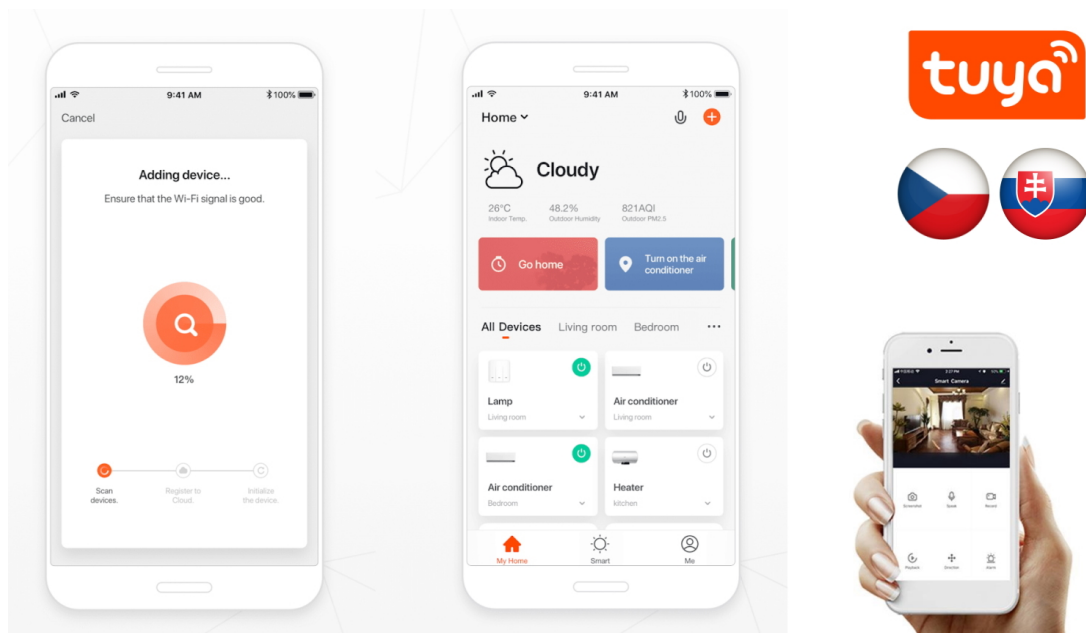

IMMAX NEO SMART KONTROLER PRO OVLÁDÁNÍ ŽALUZÍÍ A ROLET

Cena celkem:

513 Kč
(bez DPH: 424 Kč)

Běžná cena:

565 Kč

Ušetříte:

51 Kč

Kód zboží:

ELIIMM1029

Part No.:

07580L

Záruka:

24 měs.

Stav:

Nové zboží

Popis

IMMAX NEO Smart kontroler pro ovládání žaluzií a rolet

Speciální ovladač pro **ovládání žaluzií a rolet** komunikující na protokolu **ZigBee 3.0**. Okenní rolety lze jednoduše ovládat prostřednictvím aplikace **IMMAX NEO PRO** nebo si lze nastavit chytré scény, které zajistí jejich automatické zvedání a spuštění podle vašeho denního harmonogramu, východu či západu slunce nebo aktuálního počasí. Kontroler je kompatibilní se systémy iOS, Android, Amazon Alexa, Apple Siri zkratky, Google Assistant a systémem Lidl.

Upozornění: Kontroler vyžaduje propojení s chytrou bránou IMMAX NEO BRIDGE PRO Smart Zigbee 3.0 (prodává se samostatně) či jiným TUYA hubem na standardu ZigBee 3.0.

ZÁKLADNÍ SPECIFIKACE

Rozhraní: Zigbee 3.0, podpora Tuya

Frekvence: 2400-2483,5 MHz

Maximální RF výstupní výkon: ZigBee: 10-19 dBm

Bezdrátový dosah: 30 m přímá viditelnost, 10 m v zastavěném prostoru

Maximální zátěžový proud: 5 A

Napájení: AC 100-240 V