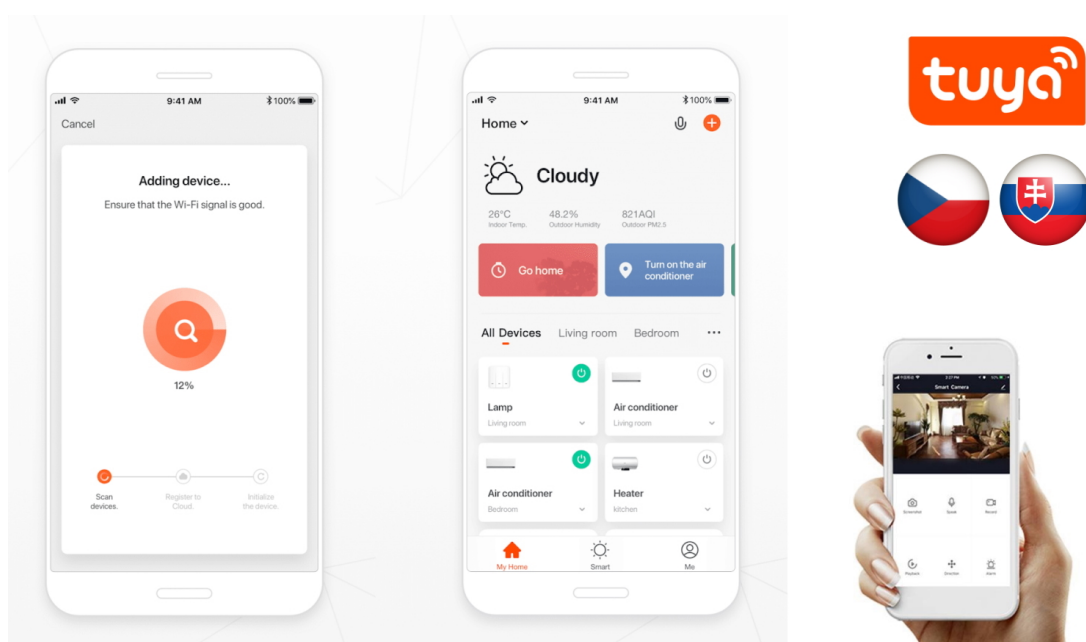

IMMAX NEO SMART KONTROLER V9

Cena celkem:	773 Kč
	(bez DPH: 638 Kč)
Běžná cena:	850 Kč
Ušetříte:	77 Kč
Kód zboží:	ELIIMM1030
Part No.:	07582L
Záruka:	24 měs.
Stav:	Nové zboží

Popis

IMMAX NEO Smart kontroler V9

Speciální ovladač pro **ovládání světelných zdrojů** systému IMMAX NEO komunikující na protokolu **ZigBee 3.0**. Ovladačem je možné stmívat či vypínat, díky tomu můžete mít osvětlení v domácnosti kdykoliv pod kontrolou a stát se tak „pánem světla“. Samozřejmostí je ochrana proti přepětí, přehřátí i přetížení. Kontroler je kompatibilní s iOS, Android, Amazon Alexa, Apple Siri zkratky, Google Assistant a systémem Lidl.

Poznámka: Pro instalace se zapojením nulového vodiče, pod tlačítko.

Upozornění: Kontroler vyžaduje propojení s chytrou bránou IMMAX NEO BRIDGE PRO Smart Zigbee 3.0 (prodává se samostatně) či jiným TUYA hubem na standardu ZigBee 3.0.

ZÁKLADNÍ SPECIFIKACE

Rozhraní: Zigbee 3.0, podpora Tuya

Frekvence: 2400–2483,5 MHz

Bezdrátový dosah: 30 m přímá viditelnost, 10 m v zastavěném prostoru

Rozsah zatížení: 2x 150 W