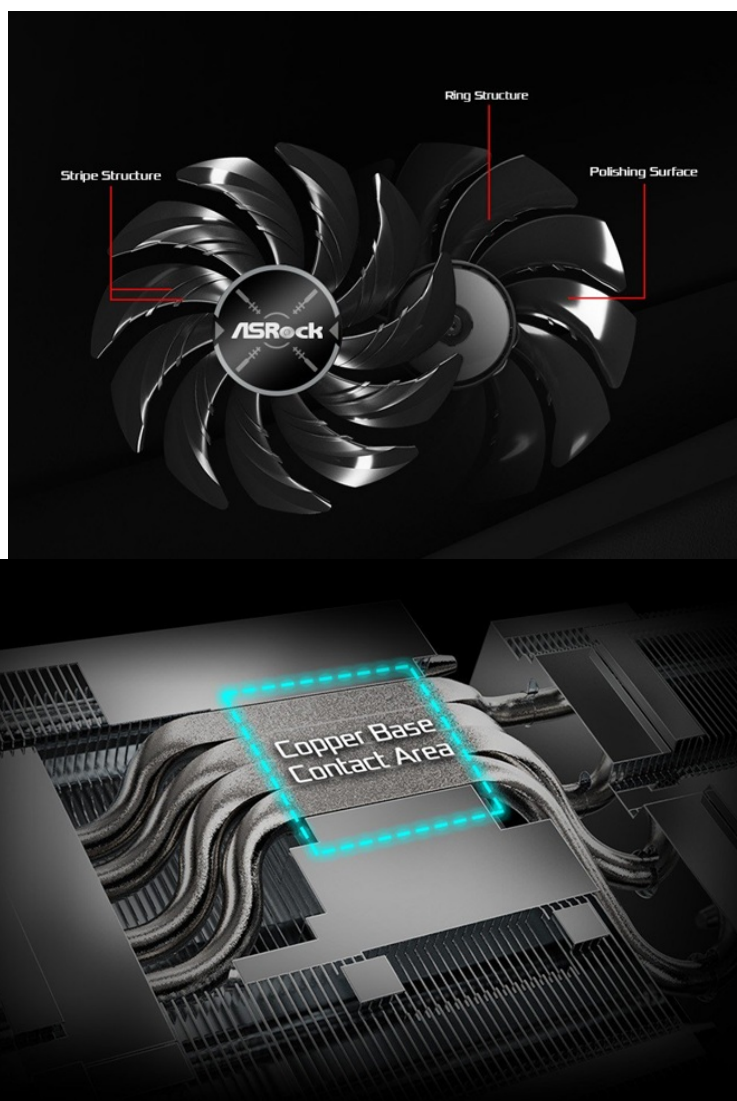

Popis

ASRock Radeon RX 9070 Challenger - bohatá grafika pro gaming i práci

S **grafickou kartou ASRock Radeon RX 9070 Challenger** si užijete svět digitálních médií a her bez omezení. Uplatní se také při práci s grafikou, jako jsou 3D projekty, streamování, editaci digitálního obsahu apod. Konstrukce obsahuje **trojici ventilátorů**, která optimalizuje chlazení a efektivně snižuje provozní teploty. **Zadní kovová deska** zpevňuje celou konstrukci, čímž přispívá k vyšší odolnosti. Díky **tepelné podložce na zadní straně** také zvyšuje tepelnou účinnost.

Mezi další chladičové prvky patří odolné tepelné trubice nebo **poniklovaná měděná základna**, která maximalizuje kontaktní

plochu GPU a podporuje efektivní přenos tepla. **Grafickou kartu ASRock Radeon RX 9070 Challenger** pohání moderní architektura **RDNA 4** a ve spojení se **16 GB vlastní paměti typu GDDR6** si bez zaváhání poradí s vysokou výpočetní zátěží. Po ruce má podporu také celé řady technologií, takže vše od vysokých detailů v herním nastavení až po provozuschopnost moderního softwaru je zajištěno.