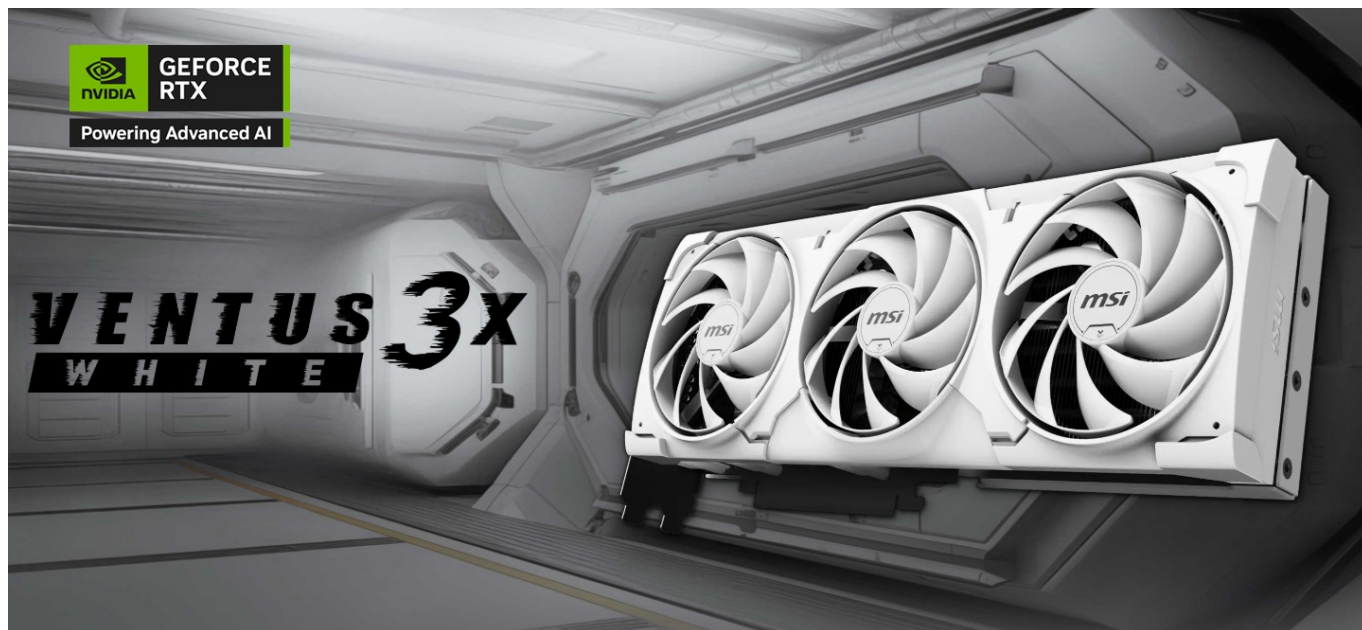

## MSI GeForce RTX 5080 16G VENTUS 3X OC WHITE- realistická grafika do her i tvůrčí činnosti

Výkonná grafická karta **MSI GeForce RTX 5080 16G VENTUS 3X OC WHITE** navržena pro hráče a tvůrce obsahu, kteří vyžadují špičkový hardware do své PC sestavy formátu SFF. Kartu pohání **architektura NVIDIA Blackwell**, která obsahuje nepřeborné množství technologií. **Vylepšená Tensor jádra 5. generace** spolu s DLSS 4 podporují maximální výkon **umělé inteligence**.