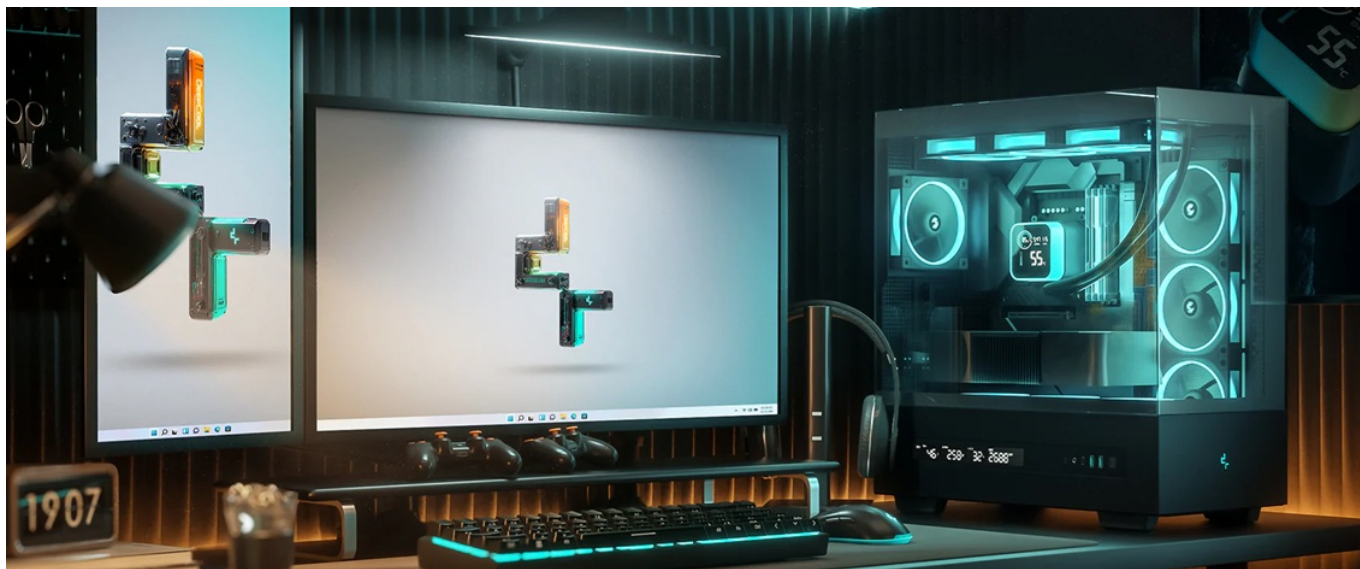

PC skříň DEEPCOOL CH690 DIGITAL, do které bezpečně uložíte veškeré komponenty a vytvoříte **moderní PC systém pro hraní her, tvůrčí činnost nebo náročnou práci** s aplikacemi. Tento model je mimo jiné vybaven praktickým **digitálním displejem**, který zobrazuje aktuální **teploty CPU, GPU, spotřebu energie** nebo třeba rychlost ventilátorů. Jednoduše vám zprostředkuje základní provozní informace.

Vedle displeje jsou přítomny také **konektory** pro rychlé a jednoduché připojení nejdůležitějších periferií. **Skříň DEEPCOOL CH690 DIGITAL** lze **osadit až 10 ventilátory**, díky čemuž podporuje mimořádně silné chlazení ze všech stran a stabilní chod všech výkonných komponent. Další předností je také výrazná **modularita**. Díky **odnímatelným panelům** můžete vnitřní prostor do určité míry modifikovat a přizpůsobit podle svých požadavků.

DEEPCOOL CH690 DIGITAL

Stylová a prostorná skříň formátu Middle Tower s **průhlednou bočnicí i předním panelem** nabízí **jednu 2,5/3,5"** pozici pro HDD/SDD disk a **dvě 2,5"** pozice pro SSD disky. Díky **možnosti osazení až deseti ventilátory** skříň poskytuje více než dostatečné možnosti chlazení. Na boční straně se nachází **dva USB 3.0** porty, jeden port **USB-C** a kombinovaný audio port pro sluchátka a mikrofon. Důmyslné řešení umožňuje pohodlné umístění **až 420 mm dlouhého výměníku** vodního chlazení na horní straně. Ve skříni je dostatek prostoru pro chladič CPU do výšky až 182 mm a grafickou kartu o délce až **450 mm**. Základna skříně obsahuje **digitální displej**, který zobrazuje aktuální **teplotu, výkon, spotřebu a otáčky ventilátorů**. Displej se může v daném okamžiku zaměřit na tyto hodnoty u procesoru, grafické karty nebo napájecího zdroje. **Mesh panely** zajistí vysoký průtok vzduchu. Potěší také vestavěná **podpěra pro grafickou kartu**. Skříň je dodávána **bez zdroje** a součástí balení je **sada odnímatelných prachových filtrů**.