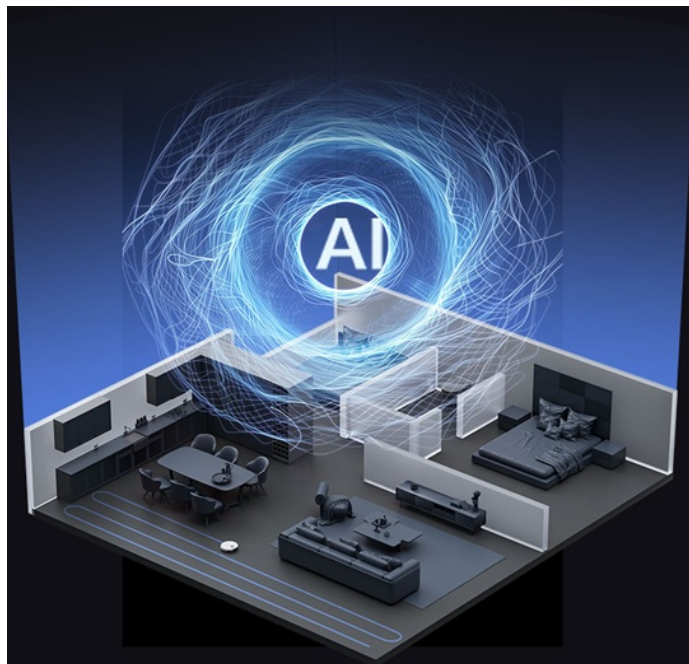

Robotický vysavač EZVIZ RS20 Max - zatočí s úklidem ve velkém stylu

Robotický vysavač s mopem EZVIZ RS20 Max představuje opravdovou revoluci v oblasti domácího úklidu. Tento model je navržen s ohledem na maximální pohodlí uživatele a efektivitu úklidu. Dejte si nohy na stůl, pusťte si film, otevřete knížku, zkrátka se věnujte svým zálibám a úklid nechce na jiné.

Robotický vysavač EZVIZ RS20 Max dosahuje vysokého **výkonu až 13 000 Pa**, díky čemuž přináší ultra silné sání. Je ideální pro čištění různých typů podlah a hloubkové vysávání koberců. Díky integrované **technologii EZVIZ AI** je zajištěna precizní navigace v prostoru a pohyb vysavače po místnosti je efektivní a bez nárazů do překážek.

V případě detekce tekutých skvrn vysavač EZVIZ RS20 Max **automaticky zahájí vytírání** a postará se o rychlou nápravu. **Instalace mopu probíhá automaticky**, takže ani v tento moment se o nic nemusíte starat.

EZVIZ RS20 Max

Špičkový robotický vysavač, který posouvá automatizovaný úklid na novou úroveň. Díky pokročilé **umělé inteligenci** a video navigaci se dokonale orientuje v prostoru, rozpoznává překážky a **optimalizuje trasu úklidu** pro co nejefektivnější výsledky. S obrovským sacím výkonem až **13 000 Pa** si snadno poradí s prachem, chlupy i většími nečistotami, a to na tvrdých podlahách i kobercích.