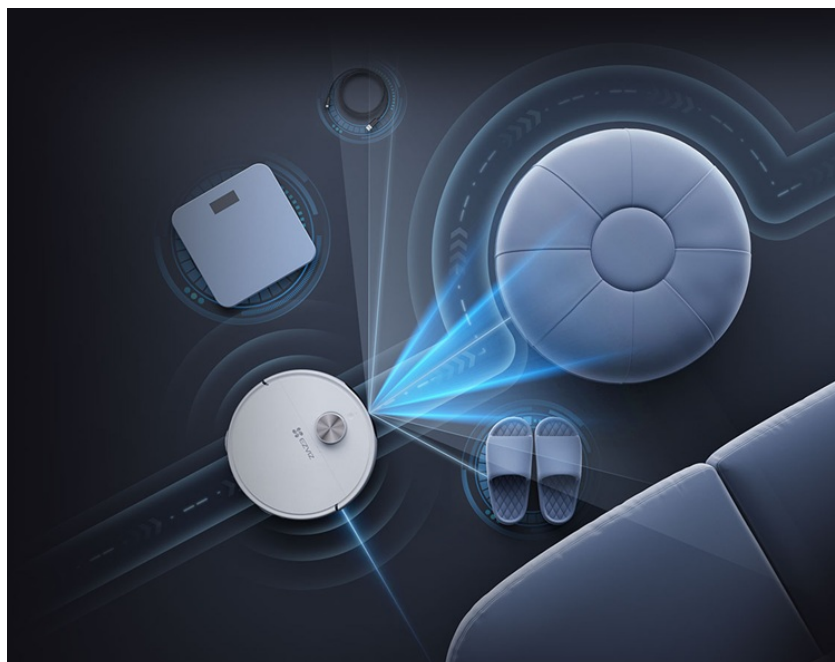

Robotický vysavač EZVIZ RS20 Max - zatočí s úklidem ve velkém stylu

Robotický vysavač s mopem EZVIZ RS20 Max představuje opravdovou revoluci v oblasti domácího úklidu. Tento model je navržen s ohledem na maximální pohodlí uživatele a efektivitu úklidu. Dejte si nohy na stůl, pusťte si film, otevřete knížku, zkrátka se věnujte svým zálibám a úklid nechce na jiné.

Robotický vysavač EZVIZ RS20 Max dosahuje vysokého **výkonu až 13 000 Pa**, díky čemuž přináší ultra silné sání. Je ideální pro čištění různých typů podlah a hloubkové vysávání koberců. Díky integrované **technologii EZVIZ AI** je zajištěna precizní navigace v prostoru a pohyb vysavače po místnosti je efektivní a bez nárazů do překážek.

V případě detekce tekutých skvrn vysavač EZVIZ RS20 Max **automaticky zahájí vytírání** a postará se o rychlou nápravu. **Instalace mopu probíhá automaticky**, takže ani v tento moment se o nic nemusíte starat.

EZVIZ RS20 Max

Špičkový robotický vysavač, který posouvá automatizovaný úklid na novou úroveň. Díky pokročilé **umělé inteligenci** a video navigaci se dokonale orientuje v prostoru, rozpoznává překážky a **optimalizuje trasu úklidu** pro co nejefektivnější výsledky. S obrovským sacím výkonem až **13 000 Pa** si snadno poradí s prachem, chlupy i většími nečistotami, a to na tvrdých podlahách i kobercích.