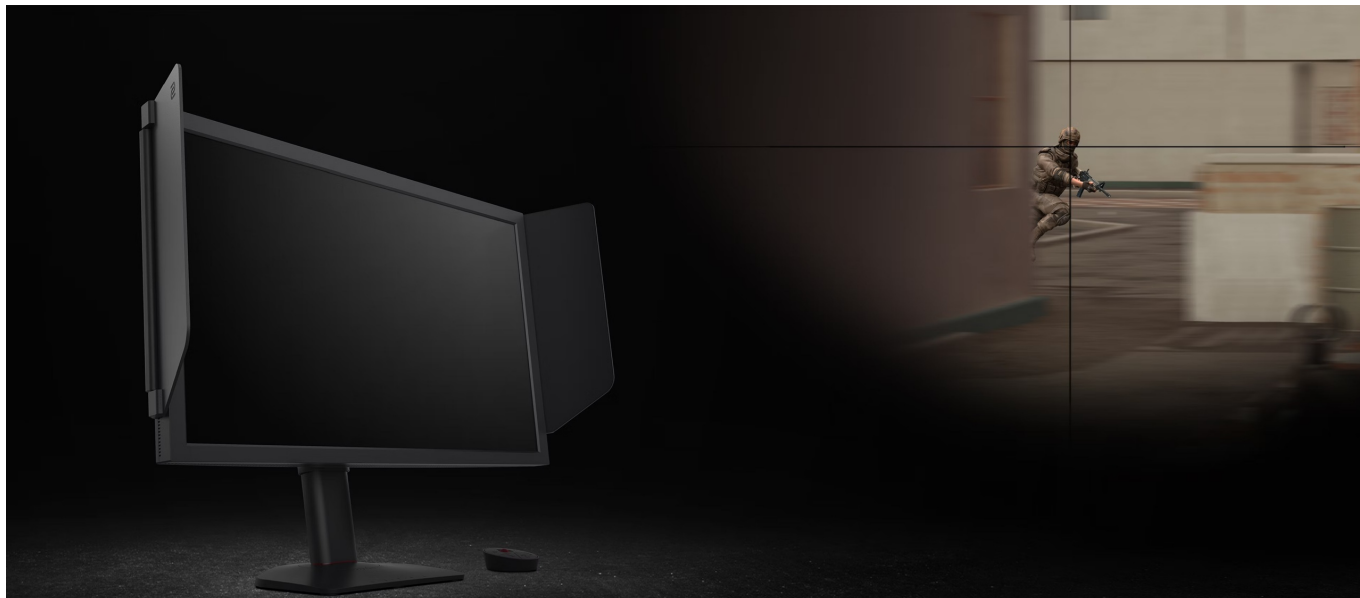

Herní monitor ZOWIE by BenQ XL2546X+ se naplno rozparádí především v náročných gamingových výzvách. Na ploše 24,1" nabízí nekompromisní rychlost, čistotu obrazu a dynamického pohybu. Představuje ideální volbu do akčních adventur, zběsilých závodů, stříleček, FPS a dalších on-line turnajů.

Připravte se na e-sporty

Monitor ZOWIE by BenQ XL2546X+ je vybaven speciálně vyvinutým panelem Fast TN, který podporuje vyšší jas, ostřejší obrysy a celkově zvýšenou dynamiku obrazu. Soustředte se na svoje výkony a nenechte se rozptylovat negativními aspekty obrazu, jako je rozmazání, nechtěné kmitání apod. **Obnovovací frekvence 280 Hz** vykreslí hladce každý detail na herní scéně. Ve spojení s **technologíí Adaptive-Sync** a **ultra nízkou dobou odezvy 0,5 ms** vás nerozhodí žádný krok soupeře, a ještě budete mít dost času na něj reagovat, zamířit a uštvědit mu úder.

Součástí balení je DisplayPort a HDMI kabel.

ZÁKLADNÍ SPECIFIKACE

Typ panelu: TN

Úhlopříčka: 24,1"

Poměr stran: 16 : 9

Rozlišení: 1920 x 1080 px

Kontrastní poměr: 1000 : 1

Doba odezvy: 0,5 ms