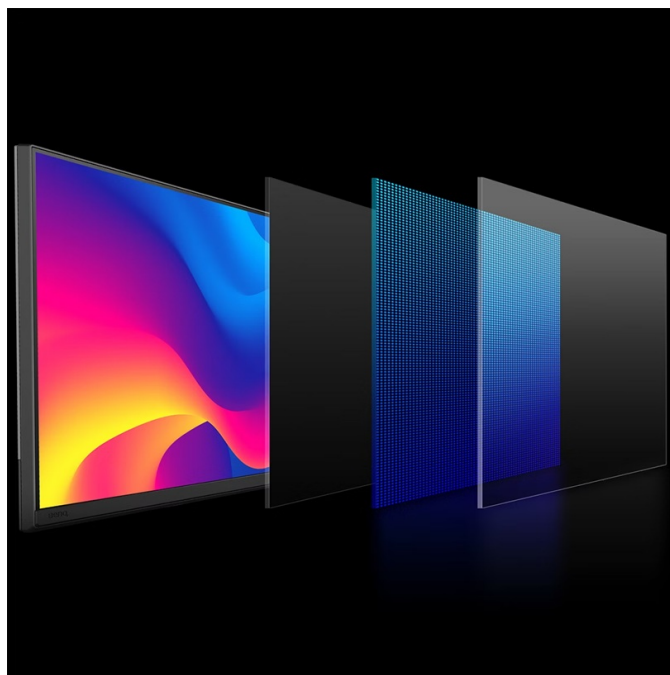

Monitor BenQ PD2706QN - pro vizuálně bohaté projekty

S **monitorem BenQ PD2706QN** se zcela ponoříte do profesionálních a kreativních grafických projektů. Tento model nabízí **velký displej s úhlopříčkou 27 palců** a **QHD rozlišením**, což z něj dělá ideální volbu pro design, editaci, tvorbu digitálního obsahu a spoustu dalšího. Vychutnáte si nejenom dokonalé podání barev, ale také špičkové technologie, konektivitu nebo uživatelskou ergonomii. **Monitor BenQ PD2706QN** pokrývá **100 % sRGB barevné palety** a spolu s technologií **BenQ AQCOLOR** umožňuje přesné vykreslení barev. Konzistentní podání ocení grafici, návrháři a další profesionálové, kteří si potrpí na preciznost.

Konektivita pro všechno

Monitor BenQ PD2706QN obsahuje bohatou nabídku portů, se kterou nelze šlápnout vedle. **Rozhraní USB-C** umožňuje rychlé přenos dat, napájení a efektivní činnost s kompatibilním zařízením. Nechybí ani porty **USB**, **HDMI** a **DisplayPort** pro připojení k rozmanitým zdrojům obsahu.

BenQ PD2706QN

Monitor s úhlopříčkou **27"** a rozlišením **2560 × 1440** bodů nabízí 100 % pokrytí sRGB barevné palety. Disponuje kontrastním poměrem **1000 : 1**, dobou odezvy **5 ms**, jasem **350 cd/m²** a obnovovací frekvencí **100 Hz**. Pohodlné sledování zajišťují široké pozorovací úhly **178° horizontálně i vertikálně**. Ozvučení zajišťují vestavěné **stereo reproduktory** s celkovým výkonem 6 W. Pro připojení periferií jsou k dispozici tři **USB 3.0 porty** a tři porty **USB-C**, z nichž jeden kromě vysokorychlostního přenosu videa a dat umožňuje napájení připojených zařízení až do 90 W. **Integrovaný KVM přepínač** umožňuje ovládat dvě zařízení připojená k monitoru prostřednictvím jediné klávesnice a myši. Zajistí také potěší výškově nastavitelný podstavec a funkce **Pivot**.